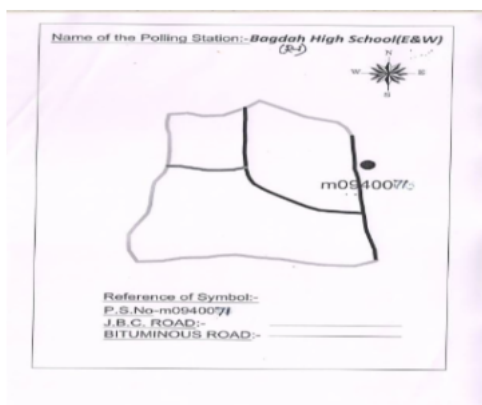

নির্বাচক নিবন্ধন আধিকারিকের স্বাক্ষর

Nazri Naksha

Google Map View

Polling Station Building Front View

Polling Station Front View

Cad View

Key MAP View

বিধানসভা নির্বাচনক্ষেত্রের নং, নাম : 94-বাগদা
ভাগ নং, নাম : 1-রেড্রবতী নদীর সমগ্র উত্তরাংশ (বাগদা বাজার কালভার্ট পর্যন্ত)