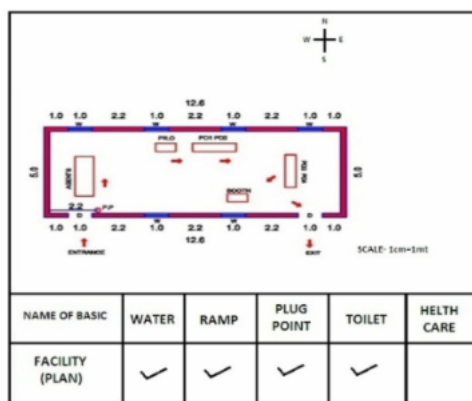

নির্বাচক নিবন্ধন আধিকারিকের স্বাক্ষর

Nazri Naksha

Google Map View

Polling Station Building Front View

Polling Station Front View

Cad View

Key MAP View

বিধানসভা নির্বাচনক্ষেত্রের নং, নাম : 94-বাগদা
ভাগ নং, নাম : 1-রেড্রবতী নদীর সমগ্র উত্তরাংশ (বাগদা বাজার কালভার্ট পর্যন্ত)