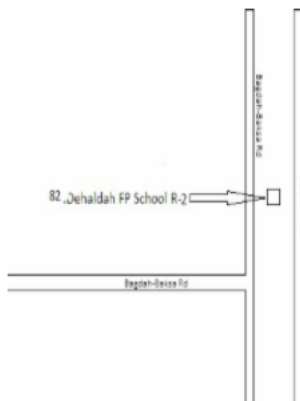

নির্বাচক নিবন্ধন আধিকারিকের স্বাক্ষর

Nazri Naksha

Google Map View

Polling Station Building Front View

Polling Station Front View

Cad View

Key MAP View

বিধানসভা নির্বাচনক্ষেত্রের নং, নাম : 94-বাগদা