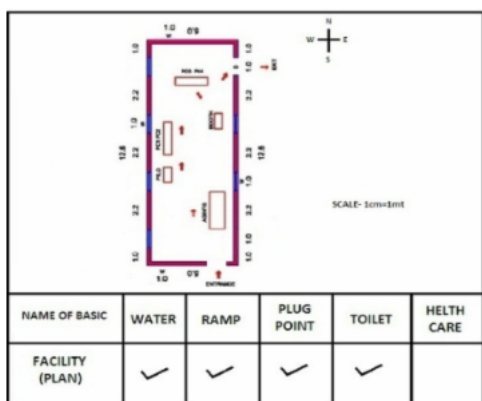

নির্বাচক নিবন্ধন আধিকারিকের স্বাক্ষর

Nazri Naksha

Google Map View

Polling Station Building Front View

Polling Station Front View

Cad View

Key MAP View

বিধানসভা নির্বাচনক্ষেত্রের নং, নাম : 94-বাগদা