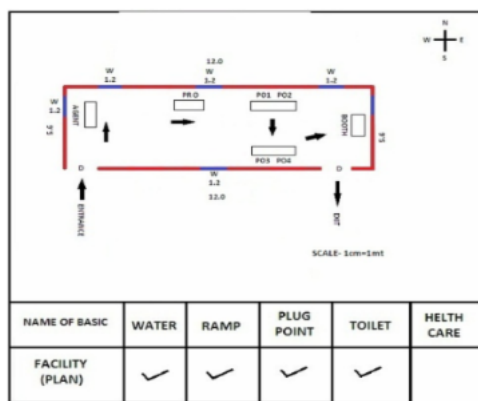

নির্বাচক নিবন্ধন আধিকারিকের স্বাক্ষর

Nazri Naksha

Google Map View

Polling Station Building Front View

Polling Station Front View

Cad View

Key MAP View

1 নাম : মঞ্জু অধিকারী স্বামীর নাম: ইন্দ্রজিৎ অধিকারী বাড়ির নং : n0028 বয়স : 66 লিঙ্গ : মহিলা	CTG2738391 ফটো উপলব্ধ	2 নাম : শঙ্কর অধিকারী স্বামীর নাম: মঞ্জু অধিকারী বাড়ির নং : 29 বয়স : 56 লিঙ্গ : পুরুষ	CTG0415398 ফটো উপলব্ধ	3 নাম : সুরত অধিকারী পিতার নাম: শঙ্কর অধিকারী বাড়ির নং : 29 বয়স : 30 লিঙ্গ : পুরুষ	WKM1742584 ফটো উপলব্ধ
4 নাম : দীপঙ্কর অধিকারী স্বামীর নাম: মঞ্জু অধিকারী বাড়ির নং : n0028 বয়স : 43 লিঙ্গ : পুরুষ	CTG2740496 ফটো উপলব্ধ	5 নাম : পূজা অধিকারী স্বামীর নাম: দীপঙ্কর অধিকারী বাড়ির নং : 0028 বয়স : 31 লিঙ্গ : মহিলা	WKM1559384 ফটো উপলব্ধ	6 নাম : গীতা অধিকারী স্বামীর নাম: শংকর অধিকারী বাড়ির নং : 29 বয়স : 46 লিঙ্গ : মহিলা	CTG2217388 ফটো উপলব্ধ
7 নাম : স্মিতা অধিকারী স্বামীর নাম: দিলীপ অধিকারী বাড়ির নং : এন0281 বয়স : 39 লিঙ্গ : মহিলা	CTG3180635 ফটো উপলব্ধ	8 নাম : দিলীপ অধিকারী পিতার নাম: মাখন লাল অধিকারী বাড়ির নং : এন214 বয়স : 40 লিঙ্গ : পুরুষ	CTG3130218 ফটো উপলব্ধ	9 নাম : মাখন লাল অধিকারী পিতার নাম: রাজেন্দ্র নাথ অধিকারী বাড়ির নং : n0214 বয়স : 69 লিঙ্গ : পুরুষ	WKM2335404 ফটো উপলব্ধ
10 নাম : কাজল অধিকারী স্বামীর নাম: মাখন লাল অধিকারী বাড়ির নং : n0214 বয়স : 65 লিঙ্গ : মহিলা	WKM2335339 ফটো উপলব্ধ	11 নাম : বুদ্ধদেব অধিকারী পিতার নাম: শংকর অধিকারী বাড়ির নং : 29 বয়স : 28 লিঙ্গ : পুরুষ	WKM1897552 ফটো উপলব্ধ	12 নাম : রূপালী ওবা (সরকার) স্বামীর নাম: প্রসেনজিৎ ওবা বাড়ির নং : 077 বয়স : 36 লিঙ্গ : মহিলা	WKM1897644 ফটো উপলব্ধ
13 নাম : ঋতিকা ওবা পিতার নাম: পিনাকী চন্দ্র ওবা বাড়ির নং : এন0147 বয়স : 23 লিঙ্গ : মহিলা	WKM2456085 ফটো উপলব্ধ	14 নাম : স্মরণজিৎ ওবা পিতার নাম: চিত্তরঞ্জন ওবা বাড়ির নং : n0074 বয়স : 44 লিঙ্গ : পুরুষ	CTG2738417 ফটো উপলব্ধ	15 নাম : লতিকা ওবা স্বামীর নাম: স্মরণজিৎ ওবা বাড়ির নং : n0074 বয়স : 44 লিঙ্গ : মহিলা	CTG2208577 ফটো উপলব্ধ
16 নাম : গৌতম ওবা পিতার নাম: গৌরাস্ত্র ওবা বাড়ির নং : n0060 বয়স : 42 লিঙ্গ : পুরুষ	CTG2930865 ফটো উপলব্ধ	17 নাম : নন্দীতা ওবা স্বামীর নাম: গৌতম ওবা বাড়ির নং : 062 বয়স : 40 লিঙ্গ : মহিলা	CTG3704095 ফটো উপলব্ধ	18 নাম : শেফালী ওবা স্বামীর নাম: চিত্তরঞ্জন ওবা বাড়ির নং : n0074 বয়স : 63 লিঙ্গ : মহিলা	WB/13/084/255572 ফটো উপলব্ধ
19 নাম : প্রসেনজিৎ ওবা পিতার নাম: চিত্তরঞ্জন ওবা বাড়ির নং : 077 বয়স : 39 লিঙ্গ : পুরুষ	CTG3704087 ফটো উপলব্ধ	20 নাম : নিত্যানন্দ ওবা পিতার নাম: রাজেন্দ্র ওবা বাড়ির নং : n0147 বয়স : 65 লিঙ্গ : পুরুষ	WB/13/084/255334 ফটো উপলব্ধ	21 নাম : দুলালী ওবা স্বামীর নাম: নিত্যানন্দ ওবা বাড়ির নং : n0147 বয়স : 59 লিঙ্গ : মহিলা	WB/13/084/255190 ফটো উপলব্ধ
22 নাম : পিনাকীচন্দ্র ওবা পিতার নাম: নিত্যানন্দ ওবা বাড়ির নং : n0147 বয়স : 43 লিঙ্গ : পুরুষ	CTG2738425 ফটো উপলব্ধ	23 নাম : নিমাই ওবা পিতার নাম: নিত্যানন্দ ওবা বাড়ির নং : n0147 বয়স : 40 লিঙ্গ : পুরুষ	CTG3298775 ফটো উপলব্ধ	24 নাম : লতা ওবা (মিস্ত্রী) স্বামীর নাম: নিমাই ওবা বাড়ির নং : n0147 বয়স : 30 লিঙ্গ : মহিলা	WKM1742675 ফটো উপলব্ধ
Q 25 নাম : উষা ওবা স্বামীর নাম: পিনাকী ওবা বাড়ির নং : বয়স : 43 লিঙ্গ : মহিলা	CTG2930873 ফটো উপলব্ধ	26 নাম : ছানুবালা কর্মকার স্বামীর নাম: শান্তিরঞ্জন কর্মকার বাড়ির নং : n0019 বয়স : 68 লিঙ্গ : মহিলা	WB/13/084/255158 ফটো উপলব্ধ	27 নাম : নারায়ণ কর্মকার পিতার নাম: শান্তিরঞ্জন কর্মকার বাড়ির নং : n0019 বয়স : 53 লিঙ্গ : পুরুষ	WB/13/084/255356 ফটো উপলব্ধ
28 নাম : সুখচাঁদ কর্মকার পিতার নাম: শান্তিরঞ্জন কর্মকার বাড়ির নং : 20 বয়স : 43 লিঙ্গ : পুরুষ	CTG2226397 ফটো উপলব্ধ	29 নাম : কাকলী কর্মকার স্বামীর নাম: সুখচাঁদ কর্মকার বাড়ির নং : 20 বয়স : 41 লিঙ্গ : মহিলা	LQD2023315 ফটো উপলব্ধ	30 নাম : শক্তি কর্মকার পিতার নাম: শান্তিরঞ্জন কর্মকার বাড়ির নং : 20 বয়স : 39 লিঙ্গ : পুরুষ	CTG3602604 ফটো উপলব্ধ