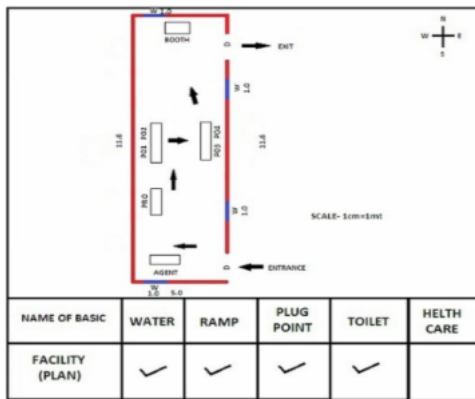

নির্বাচক নিবন্ধন আধিকারিকের স্বাক্ষর

Nazri Naksha

Google Map View

Polling Station Building Front View

Polling Station Front View

Cad View

Key MAP View

বিধানসভা নির্বাচনক্ষেত্রের নং, নাম : 94-বাগদা
ভাগ নং, নাম : 1-পুষ্টিঘাটার স্বপন ঘোষের বাড়ীর সমগ্র উত্তর-পূর্বাংশ