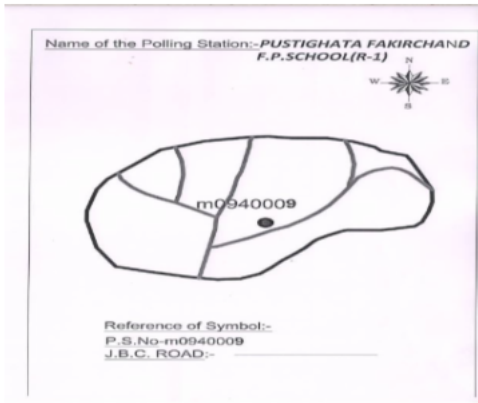

Nazri Naksha