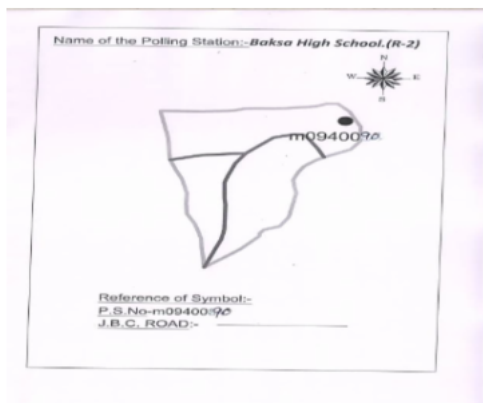

Nazri Naksha