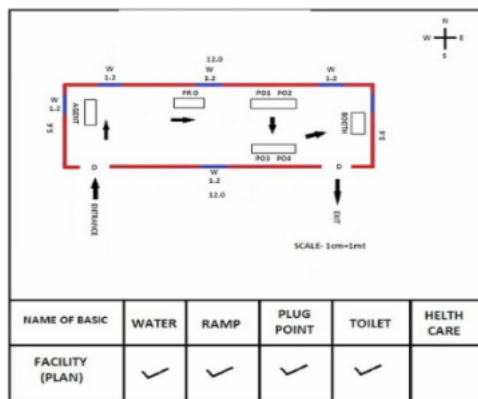

নির্বাচক নিবন্ধন আধিকারিকের স্বাক্ষর

Nazri Naksha

Google Map View

Polling Station Building Front View

Polling Station Front View

Cad View

Key MAP View

1 নাম : রত্না সরকার স্বামীর নাম : বলরাম সরকার বাড়ির নং : n0227 বয়স : 37 লিঙ্গ : মহিলা	CTG3634367 ফটো উপলব্ধ	2 নাম : পাপিয়া (বাবা) মন্ডল স্বামীর নাম : দীনবন্ধু মন্ডল বাড়ির নং : 305 বয়স : 38 লিঙ্গ : মহিলা	CTG3298288 ফটো উপলব্ধ	3 নাম : পূর্ণিমা সূতার স্বামীর নাম : অভিজীৎ সূতার বাড়ির নং : 117 বয়স : 42 লিঙ্গ : মহিলা	CTG2792497 ফটো উপলব্ধ
4 নাম : মোহন আদক পিতার নাম : মনুখনাথ আদক বাড়ির নং : 0092 বয়স : 48 লিঙ্গ : পুরুষ	DZW2077626 ফটো উপলব্ধ	5 নাম : আল্লা কীর্তনীয়া স্বামীর নাম : সাগর কীর্তনীয়া বাড়ির নং : n00249 বয়স : 27 লিঙ্গ : মহিলা	WKM2180362 ফটো উপলব্ধ	6 নাম : মহঃ আবদুল মোমিন খাঁন পিতার নাম : মহঃ আব্দুল মালেক খাঁন বাড়ির নং : n0028 বয়স : 39 লিঙ্গ : পুরুষ	CTG3132503 ফটো উপলব্ধ
7 নাম : সাকিব খাঁ পিতার নাম : লতিব খাঁ বাড়ির নং : n0244 বয়স : 28 লিঙ্গ : পুরুষ	WKM2138634 ফটো উপলব্ধ	8 নাম : আফরিদা খান স্বামীর নাম : মহঃ আব্দুল মোমিন খান বাড়ির নং : n0028 বয়স : 27 লিঙ্গ : মহিলা	WKM2089266 ফটো উপলব্ধ	9 নাম : আয়রনবিবি খাঁ স্বামীর নাম : আলীহোসেন খাঁ বাড়ির নং : 30 বয়স : 51 লিঙ্গ : মহিলা	CTG1339498 ফটো উপলব্ধ
10 নাম : রাসেদা খাঁ স্বামীর নাম : আনোয়ার খাঁ বাড়ির নং : n0029 বয়স : 36 লিঙ্গ : মহিলা	WKM0959072 ফটো উপলব্ধ	11 নাম : আলি হোসেন খান পিতার নাম : খালেক খান বাড়ির নং : n0029 বয়স : 52 লিঙ্গ : পুরুষ	CTG1400787 ফটো উপলব্ধ	12 নাম : আনোয়ার খাঁ পিতার নাম : খালেক খাঁ বাড়ির নং : n0029 বয়স : 40 লিঙ্গ : পুরুষ	CTG3132495 ফটো উপলব্ধ
13 নাম : হামেদা খাঁ স্বামীর নাম : মতিয়ার খাঁ বাড়ির নং : 32 বয়স : 40 লিঙ্গ : মহিলা	WKM1743475 ফটো উপলব্ধ	14 নাম : মতিয়ার খাঁ পিতার নাম : খালেক খাঁ বাড়ির নং : 32 বয়স : 47 লিঙ্গ : পুরুষ	CTG2221158 ফটো উপলব্ধ	15 নাম : আমিন খাঁন পিতার নাম : মতিয়ার খাঁন বাড়ির নং : এন৩২ বয়স : 25 লিঙ্গ : পুরুষ	WKM2222925 ফটো উপলব্ধ
16 নাম : রাহিমাবিবি খাঁ স্বামীর নাম : আবদুলমালেক খাঁ বাড়ির নং : n0028 বয়স : 74 লিঙ্গ : মহিলা	WKM2560365 ফটো উপলব্ধ	17 নাম : আতিয়ার খাঁ পিতার নাম : খালেক খাঁ বাড়ির নং : 31 বয়স : 53 লিঙ্গ : পুরুষ	CTG2219707 ফটো উপলব্ধ	18 নাম : তাছলিমাবিবি খাঁ স্বামীর নাম : আতিয়ার খাঁ বাড়ির নং : 31 বয়স : 52 লিঙ্গ : মহিলা	CTG1337807 ফটো উপলব্ধ
19 নাম : বাপ্পারাজ খাঁ পিতার নাম : আতিয়ার খাঁ বাড়ির নং : 31 বয়স : 31 লিঙ্গ : পুরুষ	WKM1407121 ফটো উপলব্ধ	20 নাম : সাহারাজ খাঁ পিতার নাম : আতিয়ার খাঁ বাড়ির নং : n0242 বয়স : 27 লিঙ্গ : পুরুষ	WKM2138618 ফটো উপলব্ধ	21 নাম : আলভি খান পিতার নাম : আলি হোসেন খান বাড়ির নং : n0246 বয়স : 29 লিঙ্গ : পুরুষ	WKM2138659 ফটো উপলব্ধ
22 নাম : সাহিনুর খাঁন স্বামীর নাম : লতিব খাঁন বাড়ির নং : n0040 বয়স : 51 লিঙ্গ : মহিলা	WB/13/084/258139 ফটো উপলব্ধ	23 নাম : লতিব খাঁ পিতার নাম : আনছারআলি খাঁ বাড়ির নং : n0040 বয়স : 55 লিঙ্গ : পুরুষ	WKM2802254 ফটো উপলব্ধ	24 নাম : লিনা মন্ডল স্বামীর নাম : আব্দুল হান্নান মন্ডল বাড়ির নং : n0040 বয়স : 33 লিঙ্গ : মহিলা	WKM1085554 ফটো উপলব্ধ
25 নাম : মনোরঞ্জন ঘরামী পিতার নাম : চন্ডীচরন ঘরামী বাড়ির নং : n0168 বয়স : 63 লিঙ্গ : পুরুষ	WKM2655579 ফটো উপলব্ধ	26 নাম : সুদীপ ঘরামী পিতার নাম : দুলাল ঘরামী বাড়ির নং : 0211 বয়স : 32 লিঙ্গ : পুরুষ	WKM1687326 ফটো উপলব্ধ	27 নাম : অঞ্জলী ঘরামী স্বামীর নাম : মনোরঞ্জন ঘরামী বাড়ির নং : n0168 বয়স : 57 লিঙ্গ : মহিলা	WKM2737070 ফটো উপলব্ধ
28 নাম : বিশ্বজিৎ ঘরামী পিতার নাম : মনোরঞ্জন ঘরামী বাড়ির নং : n0168 বয়স : 39 লিঙ্গ : পুরুষ	CTG3132511 ফটো উপলব্ধ	29 নাম : মৌসুমী ঘরামী (বিশ্বাস) স্বামীর নাম : অভিজিৎ ঘরামী বাড়ির নং : 0168 বয়স : 30 লিঙ্গ : মহিলা	WKM1560127 ফটো উপলব্ধ	30 নাম : অভিজিৎ ঘরামী পিতার নাম : মনোরঞ্জন ঘরামী বাড়ির নং : n0168 বয়স : 40 লিঙ্গ : পুরুষ	CTG3131372 ফটো উপলব্ধ