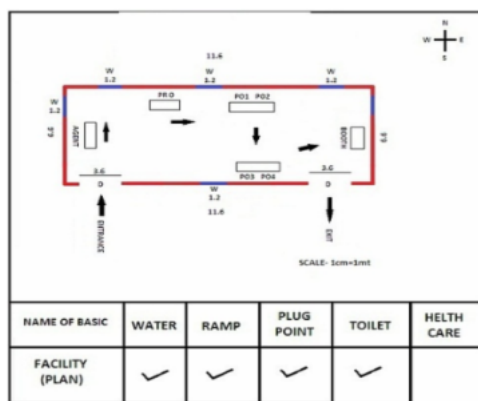

নির্বাচক নিবন্ধন আধিকারিকের স্বাক্ষর

Nazri Naksha

Google Map View

Polling Station Building Front View

Polling Station Front View

Cad View

Key MAP View

1 নাম : মীনা (মণ্ডল) বিশ্বাস স্বামীর নাম: বিদ্যাৎ বিশ্বাস বাড়ির নং : 0087 বয়স : 42 লিঙ্গ : মহিলা	CTG2944668 ফটো উপলব্ধ	2 নাম : শম্পা দাস স্বামীর নাম: নারায়ন দাস বাড়ির নং : n0281 বয়স : 27 লিঙ্গ : মহিলা	WKM2138857 ফটো উপলব্ধ	3 নাম : সায়াস্তনী অধিকারী হালদার স্বামীর নাম: রোহন হালদার বাড়ির নং : এন00 বয়স : 24 লিঙ্গ : মহিলা	WKM2456879 ফটো উপলব্ধ
4 নাম : সুমন দাস পিতার নাম: তুষার কান্তি দাস বাড়ির নং : এন00 বয়স : 23 লিঙ্গ : পুরুষ	WKM2456770 ফটো উপলব্ধ	Q 5 নাম : প্রতিমা দাস পিতার নাম: শ্রীবাণ দাস বাড়ির নং : এন00 বয়স : 23 লিঙ্গ : মহিলা	WKM2456721 ফটো উপলব্ধ	6 নাম : দেব দাস পিতার নাম: নিকুল চন্দ্র দাস বাড়ির নং : এন0009 বয়স : 23 লিঙ্গ : পুরুষ	WKM2224269 ফটো উপলব্ধ
7 নাম : পূজা দাস পিতার নাম: নিতাই দাস বাড়ির নং : বাগদা বয়স : 25 লিঙ্গ : মহিলা	WKM2542447 ফটো উপলব্ধ	8 নাম : মোমিতা দাস পিতার নাম: নিতাই দাস বাড়ির নং : বাগদা বয়স : 23 লিঙ্গ : মহিলা	WKM2547602 ফটো উপলব্ধ	9 নাম : প্রতিমা দাস স্বামীর নাম: দাস বাড়ির নং : বয়স : 24 লিঙ্গ : মহিলা	YDY1456441 ফটো উপলব্ধ
Q 10 নাম : শ্রাবস্তী দাস পিতার নাম: বৃথো দাস বাড়ির নং : 0242 বয়স : 22 লিঙ্গ : মহিলা	WKM2580793 ফটো উপলব্ধ	11 নাম : সন্ধ্যা দাস স্বামীর নাম: ভোলা দাস বাড়ির নং : N0168 বয়স : 55 লিঙ্গ : মহিলা	WB/13/084/270312 ফটো উপলব্ধ	Q 12 নাম : বিকাশ দাস পিতার নাম: শ্রীবাণ দাস বাড়ির নং : বয়স : 27 লিঙ্গ : পুরুষ	WKM2138824 ফটো উপলব্ধ
Q 13 নাম : শম্পা দাস স্বামীর নাম: সঞ্জিব দাস বাড়ির নং : বয়স : 30 লিঙ্গ : মহিলা	WKM2138832 ফটো উপলব্ধ	14 নাম : বাপী দাস পিতার নাম: শ্যামল দাস বাড়ির নং : n0180 বয়স : 27 লিঙ্গ : পুরুষ	WKM2089696 ফটো উপলব্ধ	15 নাম : অর্পনা দাস পিতার নাম: শঙ্কর দাস বাড়ির নং : n0212 বয়স : 27 লিঙ্গ : মহিলা	WKM2089704 ফটো উপলব্ধ
16 নাম : অতনু দাস পিতার নাম: হরিপদ দাস বাড়ির নং : n0189 বয়স : 27 লিঙ্গ : পুরুষ	WKM2124238 ফটো উপলব্ধ	17 নাম : বৃথো দাস পিতার নাম: দেব দাস বাড়ির নং : 0242 বয়স : 48 লিঙ্গ : পুরুষ	WKM1670595 ফটো উপলব্ধ	18 নাম : কমলা দাস স্বামীর নাম: অসিত দাস বাড়ির নং : 208 বয়স : 46 লিঙ্গ : মহিলা	CTG2220853 ফটো উপলব্ধ
19 নাম : অসিত দাস পিতার নাম: কালিপদ দাস বাড়ির নং : 208 বয়স : 45 লিঙ্গ : পুরুষ	WKM1241710 ফটো উপলব্ধ	20 নাম : দেবদাস দাস পিতার নাম: মাদার দাস বাড়ির নং : n0264 বয়স : 26 লিঙ্গ : পুরুষ	WKM2138683 ফটো উপলব্ধ	21 নাম : বাসুদেব দাস পিতার নাম: নিতাই দাস বাড়ির নং : 69 বয়স : 57 লিঙ্গ : পুরুষ	CTG0440248 ফটো উপলব্ধ
22 নাম : রানুকা দাস স্বামীর নাম: নিতাই দাস বাড়ির নং : n0068 বয়স : 76 লিঙ্গ : মহিলা	WKM2360501 ফটো উপলব্ধ	23 নাম : অভিষেক দাস পিতার নাম: নির্মল দাস বাড়ির নং : এন00 বয়স : 23 লিঙ্গ : পুরুষ	WKM2456804 ফটো উপলব্ধ	Q 24 নাম : প্রভাষ দাস পিতার নাম: বিকাশ দাস বাড়ির নং : এন00 বয়স : 23 লিঙ্গ : পুরুষ	WKM2456887 ফটো উপলব্ধ
25 নাম : ইন্দ্রজিৎ দাস পিতার নাম: রবি দাস বাড়ির নং : 188 বয়স : 21 লিঙ্গ : পুরুষ	WKM2621555 ফটো উপলব্ধ	26 নাম : মাদার দাস পিতার নাম: নীলমনি দাস বাড়ির নং : n0228 বয়স : 60 লিঙ্গ : পুরুষ	WKM1407659 ফটো উপলব্ধ	27 নাম : সুপ্রিয় দাস পিতার নাম: সঞ্জয় দাস বাড়ির নং : এন0195 বয়স : 21 লিঙ্গ : পুরুষ	WKM2623346 ফটো উপলব্ধ
28 নাম : অনিমেশ দাস পিতার নাম: নির্মল দাস বাড়ির নং : 220 বয়স : 20 লিঙ্গ : পুরুষ	WKM2652717 ফটো উপলব্ধ	29 নাম : নারায়ন চন্দ্র দাস পিতার নাম: শিবু চন্দ্র দাস বাড়ির নং : n0176 বয়স : 45 লিঙ্গ : পুরুষ	CTG2747384 ফটো উপলব্ধ	30 নাম : কৃষ্ণ দাস পিতার নাম: মঙ্গল দাস বাড়ির নং : n0174 বয়স : 85 লিঙ্গ : পুরুষ	WB/13/084/270386 ফটো উপলব্ধ