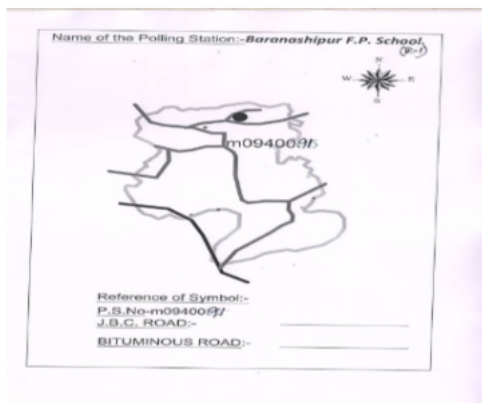

Nazri Naksha