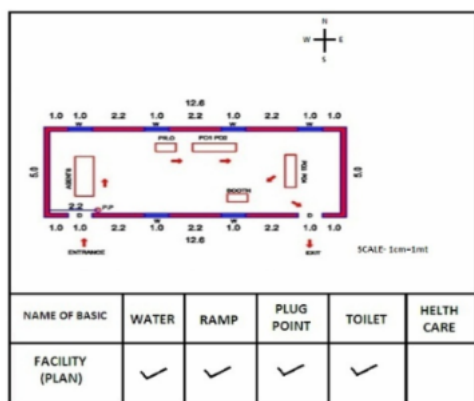

নির্বাচক নিবন্ধন আধিকারিকের স্বাক্ষর

Nazri Naksha

Google Map View

Polling Station Building Front View

Polling Station Front View

Cad View

Key MAP View

1 নাম : রাকেশ মন্ডল মায়ের নাম: রেহেনা মন্ডল বাড়ির নং : এন00 বয়স : 27 লিঙ্গ : পুরুষ	WKM2230209 ফটো উপলব্ধ	2 নাম : রুলামিন মন্ডল পিতার নাম: ইসরাফ মন্ডল বাড়ির নং : এন00 বয়স : 25 লিঙ্গ : পুরুষ	WKM2230134 ফটো উপলব্ধ	3 নাম : সেরিনা খাতুন স্বামীর নাম: জাকির মন্ডল বাড়ির নং : এন00 বয়স : 29 লিঙ্গ : মহিলা	WKM2230068 ফটো উপলব্ধ
4 নাম : তাল্লিমা বিশ্বাস পিতার নাম: মিজানুর বিশ্বাস বাড়ির নং : এন0 বয়স : 23 লিঙ্গ : মহিলা	WKM2458222 ফটো উপলব্ধ	5 নাম : জামাল বিশ্বাস পিতার নাম: ছিলাবত বিশ্বাস বাড়ির নং : 00 বয়স : 53 লিঙ্গ : পুরুষ	WKM2396901 ফটো উপলব্ধ	6 নাম : রেজ্জনা বিশ্বাস পিতার নাম: রমজান বিশ্বাস বাড়ির নং : n0091 বয়স : 32 লিঙ্গ : মহিলা	WKM2165678 ফটো উপলব্ধ
7 নাম : হাসানুর বিশ্বাস পিতার নাম: একছের আলি বিশ্বাস বাড়ির নং : 100 বয়স : 25 লিঙ্গ : পুরুষ	WKM2254977 ফটো উপলব্ধ	8 নাম : জেসমিনা বিশ্বাস স্বামীর নাম: জসিমউদ্দিন বিশ্বাস বাড়ির নং : 000 বয়স : 24 লিঙ্গ : মহিলা	WKM2370492 ফটো উপলব্ধ	9 নাম : ফারজাউল বিশ্বাস পিতার নাম: রমজান বিশ্বাস বাড়ির নং : 000 বয়স : 24 লিঙ্গ : পুরুষ	WKM2370807 ফটো উপলব্ধ
10 নাম : বেগম বিশ্বাস স্বামীর নাম: মসলেম বিশ্বাস বাড়ির নং : n0025 বয়স : 61 লিঙ্গ : মহিলা	CTG1348283 ফটো উপলব্ধ	11 নাম : ছুপিয়া বিশ্বাস স্বামীর নাম: রমজান বিশ্বাস বাড়ির নং : n0024 বয়স : 51 লিঙ্গ : মহিলা	WKM2813152 ফটো উপলব্ধ	12 নাম : মমিন বিশ্বাস পিতার নাম: এলাহি বিশ্বাস বাড়ির নং : n0026 বয়স : 40 লিঙ্গ : পুরুষ	CTG3302163 ফটো উপলব্ধ
13 নাম : রমজান বিশ্বাস পিতার নাম: ছিলাবত বিশ্বাস বাড়ির নং : n0024 বয়স : 66 লিঙ্গ : পুরুষ	WKM2813160 ফটো উপলব্ধ	14 নাম : কামাল বিশ্বাস পিতার নাম: জামাল বিশ্বাস বাড়ির নং : 0023 বয়স : 32 লিঙ্গ : পুরুষ	WKM1563170 ফটো উপলব্ধ	15 নাম : শক্ত বিশ্বাস পিতার নাম: কানাই বিশ্বাস বাড়ির নং : 000 বয়স : 68 লিঙ্গ : পুরুষ	WKM2350650 ফটো উপলব্ধ
16 নাম : সালাম বিশ্বাস পিতার নাম: জামাল বিশ্বাস বাড়ির নং : 23 বয়স : 33 লিঙ্গ : পুরুষ	WKM1243807 ফটো উপলব্ধ	17 নাম : হাফিজুল বিশ্বাস পিতার নাম: এবাদত বিশ্বাস বাড়ির নং : 22 বয়স : 40 লিঙ্গ : পুরুষ	CTG3607777 ফটো উপলব্ধ	18 নাম : ইচমোতার্না বিশ্বাস স্বামীর নাম: হাফিজুল বিশ্বাস বাড়ির নং : 22 বয়স : 47 লিঙ্গ : মহিলা	CTG3708278 ফটো উপলব্ধ
19 নাম : রেহেনা বিশ্বাস স্বামীর নাম: মাক্জুল বিশ্বাস বাড়ির নং : 022 বয়স : 39 লিঙ্গ : মহিলা	CTG3601580 ফটো উপলব্ধ	20 নাম : মাক্জুল বিশ্বাস পিতার নাম: এবাদত বিশ্বাস বাড়ির নং : n0022 বয়স : 39 লিঙ্গ : পুরুষ	CTG3708237 ফটো উপলব্ধ	21 নাম : কহিনুর বিশ্বাস স্বামীর নাম: রেজাউল বিশ্বাস বাড়ির নং : 21 বয়স : 48 লিঙ্গ : মহিলা	CTG1348028 ফটো উপলব্ধ
22 নাম : ছহিরন বিশ্বাস স্বামীর নাম: আজিজুল বিশ্বাস বাড়ির নং : 21 বয়স : 71 লিঙ্গ : মহিলা	CTG1348150 ফটো উপলব্ধ	23 নাম : খালেদা বিশ্বাস স্বামীর নাম: একছের আলি বিশ্বাস বাড়ির নং : 20 বয়স : 44 লিঙ্গ : মহিলা	CTG2217008 ফটো উপলব্ধ	24 নাম : একছের আলী বিশ্বাস পিতার নাম: আজিজুল বিশ্বাস বাড়ির নং : 20 বয়স : 46 লিঙ্গ : পুরুষ	CTG1349604 ফটো উপলব্ধ
25 নাম : অমল বিশ্বাস পিতার নাম: শক্ত বিশ্বাস বাড়ির নং : n0003 বয়স : 39 লিঙ্গ : পুরুষ	CTG3143260 ফটো উপলব্ধ	26 নাম : নাজমা বিশ্বাস স্বামীর নাম: সা' লাম বিশ্বাস বাড়ির নং : 100 বয়স : 27 লিঙ্গ : মহিলা	WKM2255073 ফটো উপলব্ধ	27 নাম : মসলেম বিশ্বাস পিতার নাম: এলাহি বিশ্বাস বাড়ির নং : 0000 বয়স : 68 লিঙ্গ : পুরুষ	WKM2350510 ফটো উপলব্ধ
28 নাম : এবাদত বিশ্বাস পিতার নাম: ছিলাবত বিশ্বাস বাড়ির নং : n0022 বয়স : 60 লিঙ্গ : পুরুষ	WKM2397271 ফটো উপলব্ধ	29 নাম : ফিরোজা বিশ্বাস স্বামীর নাম: এবাদত বিশ্বাস বাড়ির নং : 0000 বয়স : 55 লিঙ্গ : মহিলা	WKM2351021 ফটো উপলব্ধ	30 নাম : মনিলা বিশ্বাস স্বামীর নাম: কমল বিশ্বাস বাড়ির নং : n0003 বয়স : 35 লিঙ্গ : মহিলা	WKM0962605 ফটো উপলব্ধ