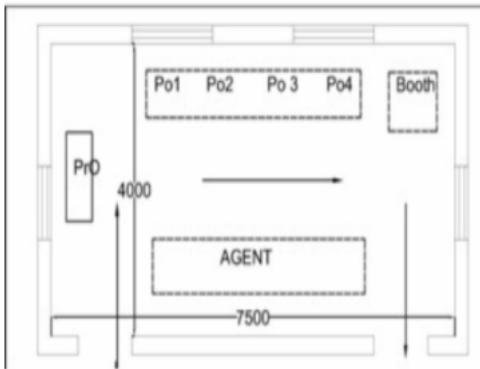

নির্বাচক নিবন্ধন আধিকারিকের স্বাক্ষর

Nazri Naksha

Google Map View

Polling Station Building Front View

Polling Station Front View

Cad View

Key MAP View

1 নাম : এতিমল্লছা স্বামীর নাম: রহমান বাড়ির নং : n0162 বয়স : 96 লিঙ্গ : মহিলা ফটো উপলব্ধ	HCL0460048	2 নাম : আয়ুবআলি মন্ডল পিতার নাম: রহমান মন্ডল বাড়ির নং : n0162 বয়স : 59 লিঙ্গ : পুরুষ ফটো উপলব্ধ	HCL1562891	3 নাম : নরজাহান মন্ডল স্বামীর নাম: আয়ুব মন্ডল বাড়ির নং : n0162 বয়স : 50 লিঙ্গ : মহিলা ফটো উপলব্ধ	HCL2814689
4 নাম : নুরজামাল মন্ডল পিতার নাম: আয়ুব আলি মন্ডল বাড়ির নং : 162 বয়স : 32 লিঙ্গ : পুরুষ ফটো উপলব্ধ	UEC1272053	5 নাম : ফজিলা স্বামীর নাম: সজ্জত বাড়ির নং : n0164 বয়স : 78 লিঙ্গ : মহিলা ফটো উপলব্ধ	WB/13/085/297353	6 নাম : সাফিয়া স্বামীর নাম: আ ছাত্তার বাড়ির নং : n0164 বয়স : 77 লিঙ্গ : মহিলা ফটো উপলব্ধ	WB/13/085/297612
7 নাম : ইউনুস মন্ডল পিতার নাম: সজ্জত মন্ডল বাড়ির নং : n0164 বয়স : 55 লিঙ্গ : পুরুষ ফটো উপলব্ধ	WB/13/085/297519	8 নাম : লাইলি বিবি মন্ডল স্বামীর নাম: ইউনুজ মন্ডল বাড়ির নং : n0164 বয়স : 40 লিঙ্গ : মহিলা ফটো উপলব্ধ	HCL3048576	9 নাম : রোজিনা খাতুন মণ্ডল স্বামীর নাম: গিয়াসউদ্দিন মণ্ডল বাড়ির নং : 0159 বয়স : 41 লিঙ্গ : মহিলা ফটো উপলব্ধ	HCL3446754
10 নাম : সরিফোন খাতুন মণ্ডল মায়ের নাম: আবেদা মন্ডল বাড়ির নং : n0159 বয়স : 37 লিঙ্গ : মহিলা ফটো উপলব্ধ	HCL3825577	11 নাম : আমিনা মন্ডল স্বামীর নাম: বজরুল মন্ডল বাড়ির নং : n0159 বয়স : 29 লিঙ্গ : মহিলা ফটো উপলব্ধ	UEC1542232	12 নাম : তাছর আলি মন্ডল পিতার নাম: বদরুদ্দীন মন্ডল বাড়ির নং : n0175 বয়স : 55 লিঙ্গ : পুরুষ ফটো উপলব্ধ	WB/13/085/297426
13 নাম : আনোয়ারা স্বামীর নাম: ছাকারআলি বাড়ির নং : n0155 বয়স : 76 লিঙ্গ : মহিলা ফটো উপলব্ধ	WB/13/085/297435	14 নাম : আশিয়া মণ্ডল স্বামীর নাম: আরমান মণ্ডল বাড়ির নং : n0155 বয়স : 47 লিঙ্গ : মহিলা ফটো উপলব্ধ	HCL1562743	15 নাম : আরসাব মণ্ডল পিতার নাম: ছাকার মন্ডল বাড়ির নং : n0155 বয়স : 40 লিঙ্গ : পুরুষ ফটো উপলব্ধ	HCL3825429
16 নাম : আকতার মণ্ডল পিতার নাম: ছাকার বাড়ির নং : n0155 বয়স : 36 লিঙ্গ : পুরুষ ফটো উপলব্ধ	HCL3825692	17 নাম : তানজিরা মন্ডল স্বামীর নাম: আক্তার মন্ডল বাড়ির নং : n0155 বয়স : 33 লিঙ্গ : মহিলা ফটো উপলব্ধ	UEC1001114	18 নাম : জামালউদ্দিন মন্ডল পিতার নাম: আব্দুর রহমান মন্ডল বাড়ির নং : 164 বয়স : 53 লিঙ্গ : পুরুষ ফটো উপলব্ধ	HCL0461491
19 নাম : ফিরোজা মন্ডল স্বামীর নাম: জামালউদ্দিন মন্ডল বাড়ির নং : n0159 বয়স : 47 লিঙ্গ : মহিলা ফটো উপলব্ধ	HCL1564962	20 নাম : গিয়াসউদ্দিন মন্ডল পিতার নাম: আব্দুর রহমান মন্ডল বাড়ির নং : n0159 বয়স : 42 লিঙ্গ : পুরুষ ফটো উপলব্ধ	HCL2813780	21 নাম : আবেদা স্বামীর নাম: ছামছের বাড়ির নং : n0159 বয়স : 76 লিঙ্গ : মহিলা ফটো উপলব্ধ	WB/13/085/297067
22 নাম : যবেদা স্বামীর নাম: আব্দুর রহমান বাড়ির নং : n0159 বয়স : 69 লিঙ্গ : মহিলা ফটো উপলব্ধ	WB/13/085/297182	23 নাম : জবেদা স্বামীর নাম: মহিউদ্দিন বাড়ির নং : n0159 বয়স : 68 লিঙ্গ : মহিলা ফটো উপলব্ধ	HCL2400554	24 নাম : সুরাবউদ্দিন মন্ডল পিতার নাম: সামসের মন্ডল বাড়ির নং : n0159 বয়স : 41 লিঙ্গ : পুরুষ ফটো উপলব্ধ	HCL3445921
25 নাম : সহরবানু স্বামীর নাম: আবুতাহের বাড়ির নং : n0136 বয়স : 81 লিঙ্গ : মহিলা ফটো উপলব্ধ	HCL1562677	26 নাম : আলিকদর মন্ডল পিতার নাম: আবুতাহের মন্ডল বাড়ির নং : n0136 বয়স : 63 লিঙ্গ : পুরুষ ফটো উপলব্ধ	UEC2173441	27 নাম : আয়ুব আলি মন্ডল পিতার নাম: আবুতাহের মন্ডল বাড়ির নং : n0136 বয়স : 61 লিঙ্গ : পুরুষ ফটো উপলব্ধ	WB/13/085/297530
28 নাম : আমানুর মন্ডল পিতার নাম: আয়ুব আলি মন্ডল বাড়ির নং : 136 বয়স : 32 লিঙ্গ : পুরুষ ফটো উপলব্ধ	UEC1271881	29 নাম : আলি আহম্মাদ মন্ডল পিতার নাম: আবুতাহের মন্ডল বাড়ির নং : n0136 বয়স : 54 লিঙ্গ : পুরুষ ফটো উপলব্ধ	HCL1566306	30 নাম : আলিহায়দার মন্ডল পিতার নাম: আবুতাহের মন্ডল বাড়ির নং : n0136 বয়স : 52 লিঙ্গ : পুরুষ ফটো উপলব্ধ	WB/13/085/297486