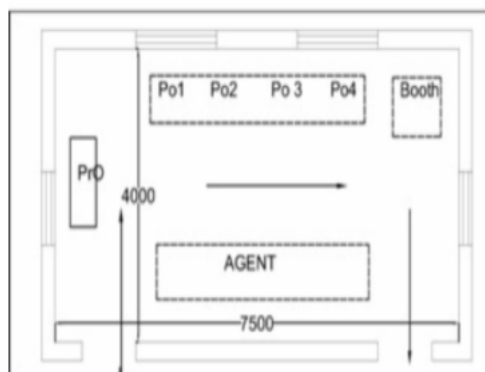

নির্বাচক নিবন্ধন আধিকারিকের স্বাক্ষর

Nazri Naksha

Google Map View

Polling Station Building Front View

Polling Station Front View

Cad View

Key MAP View

1 নাম : শান্তি অধিকারী স্বামীর নাম: চিত্তরঞ্জন অধিকারী বাড়ির নং : n0015 বয়স : 69 লিঙ্গ : মহিলা	HCL1545003 ফটো উপলব্ধ	2 নাম : বিষ্ণু অধিকারী মায়ের নাম: শান্তী অধিকারী বাড়ির নং : n0015 বয়স : 36 লিঙ্গ : পুরুষ	HCL3822905 ফটো উপলব্ধ	3 নাম : শঙ্করী অধিকারী স্বামীর নাম: বিমলকৃষ্ণ অধিকারী বাড়ির নং : n0020 বয়স : 69 লিঙ্গ : মহিলা	HCL1540954 ফটো উপলব্ধ
4 নাম : দীপা অধিকারী পিতার নাম: বৈদ্যনাথ অধিকারী বাড়ির নং : n0049 বয়স : 31 লিঙ্গ : মহিলা	UEC1274976 ফটো উপলব্ধ	5 নাম : চায়না অধিকারী স্বামীর নাম: স্বপন অধিকারী বাড়ির নং : n0049 বয়স : 45 লিঙ্গ : মহিলা	HCL2794899 ফটো উপলব্ধ	Q 6 নাম : অভিজিৎ সরকার মায়ের নাম: সন্ধ্যা সরকার বাড়ির নং : n0049 বয়স : 31 লিঙ্গ : পুরুষ	UEC1415165 ফটো উপলব্ধ
7 নাম : বিশ্বজিৎ অধিকারী পিতার নাম: ফকির অধিকারী বাড়ির নং : n0124 বয়স : 49 লিঙ্গ : পুরুষ	HCL1546472 ফটো উপলব্ধ	8 নাম : স্বদেশ অধিকারী পিতার নাম: হলধর অধিকারী বাড়ির নং : n0132 বয়স : 60 লিঙ্গ : পুরুষ	HCL3734530 ফটো উপলব্ধ	Q 9 নাম : মনিমালা (দাস) পাল স্বামীর নাম: বিশ্বজিৎ পাল বাড়ির নং : n0223 বয়স : 30 লিঙ্গ : মহিলা	UEC1415033 ফটো উপলব্ধ
10 নাম : তপন অধিকারী পিতার নাম: শিবপদ অধিকারী বাড়ির নং : n0190 বয়স : 60 লিঙ্গ : পুরুষ	UEC1339167 ফটো উপলব্ধ	11 নাম : সবিতা বিশ্বাস স্বামীর নাম: গোরাচাঁদ বিশ্বাস বাড়ির নং : n0122 বয়স : 69 লিঙ্গ : মহিলা	HCL1547587 ফটো উপলব্ধ	12 নাম : গৌতম বিশ্বাস পিতার নাম: গোরাচাঁদ বিশ্বাস বাড়ির নং : n0122 বয়স : 39 লিঙ্গ : পুরুষ	HCL3733961 ফটো উপলব্ধ
13 নাম : প্রভাত অধিকারী পিতার নাম: তপন অধিকারী বাড়ির নং : n0181 বয়স : 34 লিঙ্গ : মহিলা	UEC1415157 ফটো উপলব্ধ	14 নাম : নারায়ণ অধিকারী পিতার নাম: হলধর অধিকারী বাড়ির নং : n0122 বয়স : 39 লিঙ্গ : পুরুষ	UEC1730415 ফটো উপলব্ধ	15 নাম : মাধবী অধিকারী স্বামীর নাম: তপন অধিকারী বাড়ির নং : n0181 বয়স : 52 লিঙ্গ : মহিলা	UEC1335207 ফটো উপলব্ধ
16 নাম : পবন অধিকারী পিতার নাম: নারায়ণ অধিকারী বাড়ির নং : n0145 বয়স : 38 লিঙ্গ : পুরুষ	HCL3849627 ফটো উপলব্ধ	17 নাম : স্বপন অধিকারী পিতার নাম: নারায়ণ অধিকারী বাড়ির নং : n0144 বয়স : 39 লিঙ্গ : পুরুষ	HCL3849619 ফটো উপলব্ধ	18 নাম : বিনয় অধিকারী পিতার নাম: শিবপদ অধিকারী বাড়ির নং : n0143 বয়স : 49 লিঙ্গ : পুরুষ	HCL3848769 ফটো উপলব্ধ
19 নাম : রাজীব অধিকারী পিতার নাম: সাধন অধিকারী বাড়ির নং : n0141 বয়স : 32 লিঙ্গ : পুরুষ	UEC1127323 ফটো উপলব্ধ	20 নাম : জয়ন্তী অধিকারী স্বামীর নাম: সাধন অধিকারী বাড়ির নং : n0141 বয়স : 54 লিঙ্গ : মহিলা	KJM2801306 ফটো উপলব্ধ	21 নাম : জয়ন্তী অধিকারী স্বামীর নাম: পবন অধিকারী বাড়ির নং : n0132 বয়স : 37 লিঙ্গ : মহিলা	HCL3822871 ফটো উপলব্ধ
Q 22 নাম : বাদল অধিকারী পিতার নাম: স্বদেশ অধিকারী বাড়ির নং : n0132 বয়স : 35 লিঙ্গ : পুরুষ	UEC0903831 ফটো উপলব্ধ	23 নাম : অনিমা অধিকারী স্বামীর নাম: বিশ্বজিৎ অধিকারী বাড়ির নং : n0125 বয়স : 40 লিঙ্গ : মহিলা	HCL3733474 ফটো উপলব্ধ	24 নাম : বর্না অধিকারী স্বামীর নাম: বিশ্বজিৎ অধিকারী বাড়ির নং : n0124 বয়স : 43 লিঙ্গ : মহিলা	HCL2796761 ফটো উপলব্ধ
25 নাম : শিবানী অধিকারী স্বামীর নাম: ফকির অধিকারী বাড়ির নং : n0124 বয়স : 68 লিঙ্গ : মহিলা	HCL1546464 ফটো উপলব্ধ	26 নাম : অনিতা অধিকারী মায়ের নাম: গৌরী বালা অধিকারী বাড়ির নং : n0049 বয়স : 46 লিঙ্গ : মহিলা	HCL2796746 ফটো উপলব্ধ	27 নাম : সন্ধ্যা সরকার স্বামীর নাম: রণজিৎ সরকার বাড়ির নং : n0049 বয়স : 53 লিঙ্গ : মহিলা	HCL3578788 ফটো উপলব্ধ
28 নাম : রীতা অধিকারী স্বামীর নাম: দিলীপ অধিকারী বাড়ির নং : n0049 বয়স : 59 লিঙ্গ : মহিলা	WB/13/085/270045 ফটো উপলব্ধ	29 নাম : প্রতিমা অধিকারী স্বামীর নাম: বিধান অধিকারী বাড়ির নং : n0020 বয়স : 40 লিঙ্গ : মহিলা	HCL3440666 ফটো উপলব্ধ	30 নাম : বিধান অধিকারী পিতার নাম: বিমলকৃষ্ণ অধিকারী বাড়ির নং : n0020 বয়স : 52 লিঙ্গ : পুরুষ	UEC1913987 ফটো উপলব্ধ