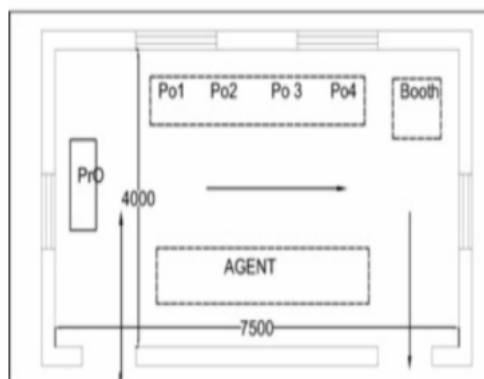

নির্বাচক নিবন্ধন আধিকারিকের স্বাক্ষর

Nazri Naksha

Google Map View

Polling Station Building Front View

Polling Station Front View

Cad View

Key MAP View

1 নাম : কাকলি (দাস) বিশ্বাস স্বামীর নাম: বিশ্বজিৎ বিশ্বাস বাড়ির নং : 35 বয়স : 50 লিঙ্গ : মহিলা	HCL3737947 ফটো উপলব্ধ	2 নাম : মনিকা (মোদক)সাধুখাঁ স্বামীর নাম: রামপ্রসাদ সাধুখাঁ বাড়ির নং : n0180 বয়স : 45 লিঙ্গ : মহিলা	HCL2808905 ফটো উপলব্ধ	3 নাম : নরেশ চন্দ্র অধিকারী পিতার নাম: নারায়ন চন্দ্র অধিকারী বাড়ির নং : n0223 বয়স : 50 লিঙ্গ : পুরুষ	HCL1035468 ফটো উপলব্ধ
Q 4 নাম : নন্দিতা অধিকারী পিতার নাম: নরেশ অধিকারী বাড়ির নং : n0223 বয়স : 20 লিঙ্গ : মহিলা	UEC2296804 ফটো উপলব্ধ	5 নাম : জবা অধিকারী স্বামীর নাম: নরেশচন্দ্র অধিকারী বাড়ির নং : n0224 বয়স : 38 লিঙ্গ : মহিলা	MTM2637569 ফটো উপলব্ধ	6 নাম : পরেশ অধিকারী পিতার নাম: নারায়নচন্দ্র অধিকারী বাড়ির নং : n0225 বয়স : 39 লিঙ্গ : পুরুষ	HCL3205507 ফটো উপলব্ধ
7 নাম : সুশান্ত অধিকারী পিতার নাম: প্রেমচাঁদ অধিকারী বাড়ির নং : n0145 বয়স : 63 লিঙ্গ : পুরুষ	UEC2251452 ফটো উপলব্ধ	8 নাম : গৌতম অধিকারী পিতার নাম: জগবন্ধু অধিকারী বাড়ির নং : n0056 বয়স : 52 লিঙ্গ : পুরুষ	WB/13/085/288461 ফটো উপলব্ধ	9 নাম : বাসুদেব অধিকারী পিতার নাম: নটবিহারী অধিকারী বাড়ির নং : n0060 বয়স : 58 লিঙ্গ : পুরুষ	WB/13/085/288462 ফটো উপলব্ধ
10 নাম : মৃনাল অধিকারী পিতার নাম: জয়গোপাল অধিকারী বাড়ির নং : 0183 বয়স : 30 লিঙ্গ : পুরুষ	UEC1417633 ফটো উপলব্ধ	11 নাম : পূর্ণিমা অধিকারী স্বামীর নাম: অশোক অধিকারী বাড়ির নং : n0052 বয়স : 71 লিঙ্গ : মহিলা	WB/13/085/288276 ফটো উপলব্ধ	12 নাম : ভোলানাথ অধিকারী পিতার নাম: অশোক অধিকারী বাড়ির নং : n0052 বয়স : 53 লিঙ্গ : পুরুষ	UEC2319523 ফটো উপলব্ধ
13 নাম : উত্তম অধিকারী পিতার নাম: জগবন্ধু অধিকারী বাড়ির নং : n0056 বয়স : 53 লিঙ্গ : পুরুষ	WB/13/085/288167 ফটো উপলব্ধ	14 নাম : তরুণ অধিকারী পিতার নাম: জগবন্ধু অধিকারী বাড়ির নং : 58 বয়স : 52 লিঙ্গ : পুরুষ	HCL1557396 ফটো উপলব্ধ	15 নাম : পূজা অধিকারী স্বামীর নাম: সন্তু অধিকারী বাড়ির নং : n0056 বয়স : 29 লিঙ্গ : মহিলা	UEC1696699 ফটো উপলব্ধ
16 নাম : মোমালী অধিকারী স্বামীর নাম: দিলীপ কুমার অধিকারী বাড়ির নং : n0164 বয়স : 46 লিঙ্গ : মহিলা	UEC0959312 ফটো উপলব্ধ	17 নাম : পিনাকী অধিকারী পিতার নাম: অশোক অধিকারী বাড়ির নং : n0052 বয়স : 51 লিঙ্গ : পুরুষ	UEC2118693 ফটো উপলব্ধ	18 নাম : সুস্মিতা অধিকারী পিতার নাম: অশোক অধিকারী বাড়ির নং : n0087 বয়স : 43 লিঙ্গ : মহিলা	HCL2809168 ফটো উপলব্ধ
19 নাম : শান্তা অধিকারী স্বামীর নাম: অশোক অধিকারী বাড়ির নং : n0087 বয়স : 63 লিঙ্গ : মহিলা	UEC1920156 ফটো উপলব্ধ	20 নাম : অশোককুমার অধিকারী পিতার নাম: শ্যামসুন্দর অধিকারী বাড়ির নং : n0087 বয়স : 71 লিঙ্গ : পুরুষ	UEC1920131 ফটো উপলব্ধ	21 নাম : রাকেশ অধিকারী পিতার নাম: বাসুদেব অধিকারী বাড়ির নং : n0060 বয়স : 30 লিঙ্গ : পুরুষ	UEC1545201 ফটো উপলব্ধ
22 নাম : সান্তনা অধিকারী স্বামীর নাম: বাসুদেব অধিকারী বাড়ির নং : n0060 বয়স : 47 লিঙ্গ : মহিলা	HCL3402997 ফটো উপলব্ধ	23 নাম : অমল কুন্ডু অন্যান্য: কনোক কুন্ডু বাড়ির নং : n0260 বয়স : 52 লিঙ্গ : পুরুষ	UEC1813674 ফটো উপলব্ধ	24 নাম : মাধুরী কুন্ডু স্বামীর নাম: অমল কুন্ডু বাড়ির নং : 101 বয়স : 51 লিঙ্গ : মহিলা	UEC1129329 ফটো উপলব্ধ
25 নাম : টুঙ্গা কুন্ডু মায়ের নাম: মাধুরী কুন্ডু বাড়ির নং : 101 বয়স : 32 লিঙ্গ : মহিলা	UEC1277540 ফটো উপলব্ধ	26 নাম : প্রান্ত কুন্ডু পিতার নাম: অমল কুন্ডু বাড়ির নং : n0246 বয়স : 28 লিঙ্গ : পুরুষ	UEC1731520 ফটো উপলব্ধ	27 নাম : মিতালী কর স্বামীর নাম: সঞ্জয় কর বাড়ির নং : 68 বয়স : 48 লিঙ্গ : মহিলা	HCL3865326 ফটো উপলব্ধ
28 নাম : আসমা মন্ডল স্বামীর নাম: আব্দুল্লা মন্ডল বাড়ির নং : 0063 বয়স : 30 লিঙ্গ : মহিলা	UEC1417765 ফটো উপলব্ধ	29 নাম : সঞ্জয় কর পিতার নাম: নির্মলেন্দু কর বাড়ির নং : 68 বয়স : 51 লিঙ্গ : পুরুষ	HCL3824612 ফটো উপলব্ধ	30 নাম : কম্পনা কর স্বামীর নাম: নির্মলেন্দু কর বাড়ির নং : 68 বয়স : 76 লিঙ্গ : মহিলা	HCL1559087 ফটো উপলব্ধ