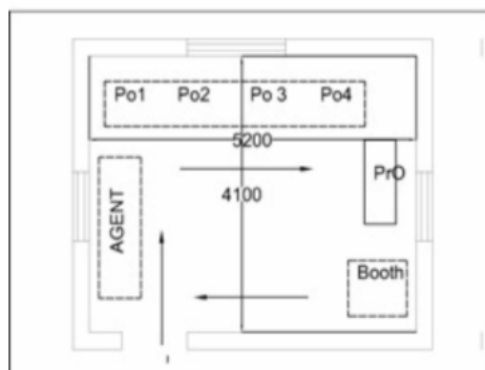

নির্বাচক নিবন্ধন আধিকারিকের স্বাক্ষর

Nazri Naksha

Google Map View

Polling Station Building Front View

Polling Station Front View

Cad View

Key MAP View

1 নাম : তনুশ্রী মন্ডল স্বামীর নাম: উজ্জল কুমার মন্ডল বাড়ির নং : n0139 বয়স : 42 লিঙ্গ : মহিলা	HCL2838431 ফটো উপলব্ধ	2 নাম : অরিজিৎ সেন পিতার নাম: অধীর কুমার সেন বাড়ির নং : 64 বয়স : 37 লিঙ্গ : পুরুষ	HCL3743184 ফটো উপলব্ধ	3 নাম : অধীর কুমার সেন পিতার নাম: গোপাল সেন বাড়ির নং : n0064 বয়স : 71 লিঙ্গ : পুরুষ	UEC1888270 ফটো উপলব্ধ
4 নাম : আল্পনা সেন স্বামীর নাম: অধীর কুমার সেন বাড়ির নং : n0064 বয়স : 59 লিঙ্গ : মহিলা	UEC2007110 ফটো উপলব্ধ	5 নাম : টিনা অধিকারী মায়ের নাম: সুচিত্রা অধিকারী বাড়ির নং : এন0174 বয়স : 22 লিঙ্গ : মহিলা	UEC2162477 ফটো উপলব্ধ	6 নাম : রিক্তি অধিকারী মায়ের নাম: সুচিত্রা অধিকারী বাড়ির নং : নতনগ্রাম বয়স : 26 লিঙ্গ : মহিলা	UEC2161750 ফটো উপলব্ধ
7 নাম : সুচিত্রা অধিকারী স্বামীর নাম: পুরন গোপাল অধিকারী বাড়ির নং : n0155 বয়স : 51 লিঙ্গ : মহিলা	UEC2180339 ফটো উপলব্ধ	8 নাম : চৈতালি অধিকারী স্বামীর নাম: রতন অধিকারী বাড়ির নং : 177 বয়স : 37 লিঙ্গ : মহিলা	UEC1422963 ফটো উপলব্ধ	9 নাম : ভারতী অধিকারী স্বামীর নাম: নীলকমল অধিকারী বাড়ির নং : n0173 বয়স : 74 লিঙ্গ : মহিলা	WB/13/085/330497 ফটো উপলব্ধ
10 নাম : সোমা অধিকারী স্বামীর নাম: তপন অধিকারী বাড়ির নং : n0155 বয়স : 45 লিঙ্গ : মহিলা	HCL2838498 ফটো উপলব্ধ	11 নাম : রতন অধিকারী পিতার নাম: নীলকমল অধিকারী বাড়ির নং : 177 বয়স : 46 লিঙ্গ : পুরুষ	HCL1521897 ফটো উপলব্ধ	12 নাম : সৈকত অধিকারী পিতার নাম: পূর্ণ গোপাল অধিকারী বাড়ির নং : এন100 বয়স : 30 লিঙ্গ : পুরুষ	UEC1832443 ফটো উপলব্ধ
13 নাম : স্বপন অধিকারী পিতার নাম: বিশ্বনাথ অধিকারী বাড়ির নং : n0155 বয়স : 52 লিঙ্গ : পুরুষ	UEC1930452 ফটো উপলব্ধ	14 নাম : বিশ্বনাথ অধিকারী পিতার নাম: বনমালী অধিকারী বাড়ির নং : 58 বয়স : 86 লিঙ্গ : পুরুষ	HCL0506238 ফটো উপলব্ধ	15 নাম : পূর্ণগোপাল অধিকারী পিতার নাম: বিশ্বনাথ অধিকারী বাড়ির নং : n0155 বয়স : 63 লিঙ্গ : পুরুষ	WB/13/085/330437 ফটো উপলব্ধ
16 নাম : তপন অধিকারী পিতার নাম: বিশ্বনাথ অধিকারী বাড়ির নং : n0155 বয়স : 55 লিঙ্গ : পুরুষ	HCL2836674 ফটো উপলব্ধ	17 নাম : পূর্ণিমা অধিকারী স্বামীর নাম: অক্রনাথ অধিকারী বাড়ির নং : n0174 বয়স : 66 লিঙ্গ : মহিলা	WB/13/085/330496 ফটো উপলব্ধ	18 নাম : সুচিত্রা অধিকারী পিতার নাম: আক্রনাথ অধিকারী বাড়ির নং : n0174 বয়স : 41 লিঙ্গ : মহিলা	HCL3225489 ফটো উপলব্ধ
19 নাম : অভিজিৎ দাস পিতার নাম: পুলিন দাস বাড়ির নং : 0201 বয়স : 36 লিঙ্গ : পুরুষ	UEC1422617 ফটো উপলব্ধ	20 নাম : রুমা দাস (স্বধি) স্বামীর নাম: অভিজিৎ দাস বাড়ির নং : 0201 বয়স : 29 লিঙ্গ : মহিলা	UEC1653864 ফটো উপলব্ধ	21 নাম : মঞ্জু পাল স্বামীর নাম: উজ্জল পাল বাড়ির নং : n0002 বয়স : 60 লিঙ্গ : মহিলা	HCL2838506 ফটো উপলব্ধ
22 নাম : নবেন্দু পাল মায়ের নাম: মঞ্জু পাল বাড়ির নং : 2 বয়স : 35 লিঙ্গ : পুরুষ	UEC1131879 ফটো উপলব্ধ	23 নাম : পলাশ বাছাড় পিতার নাম: স্বপন বাছাড় বাড়ির নং : 205 বয়স : 34 লিঙ্গ : পুরুষ	UEC1008556 ফটো উপলব্ধ	24 নাম : মনোজ বাছাড় পিতার নাম: রামকৃষ্ণ বাছাড় বাড়ির নং : n0016 বয়স : 38 লিঙ্গ : পুরুষ	HCL3598026 ফটো উপলব্ধ
25 নাম : প্রবীর বাছাড় পিতার নাম: রামকৃষ্ণ বাছাড় বাড়ির নং : n0016 বয়স : 42 লিঙ্গ : পুরুষ	HCL2836716 ফটো উপলব্ধ	26 নাম : বিথিকা বাছাড় স্বামীর নাম: রামকৃষ্ণ বাছাড় বাড়ির নং : n0016 বয়স : 69 লিঙ্গ : মহিলা	WB/13/085/330095 ফটো উপলব্ধ	27 নাম : রামকৃষ্ণ বাছাড় পিতার নাম: বিনয় বাছাড় বাড়ির নং : n0016 বয়স : 75 লিঙ্গ : পুরুষ	WB/13/085/330094 ফটো উপলব্ধ
28 নাম : স্বপন বাছাড় পিতার নাম: অনিল বাছাড় বাড়ির নং : 205 বয়স : 61 লিঙ্গ : পুরুষ	HCL0506303 ফটো উপলব্ধ	29 নাম : মিঠুন বাছাড় পিতার নাম: স্বপন বাছাড় বাড়ির নং : 205 বয়স : 36 লিঙ্গ : পুরুষ	UEC1008549 ফটো উপলব্ধ	30 নাম : বাসুদেব বাছাড় পিতার নাম: বিনয় বাছাড় বাড়ির নং : n0015 বয়স : 69 লিঙ্গ : পুরুষ	WB/13/085/330031 ফটো উপলব্ধ