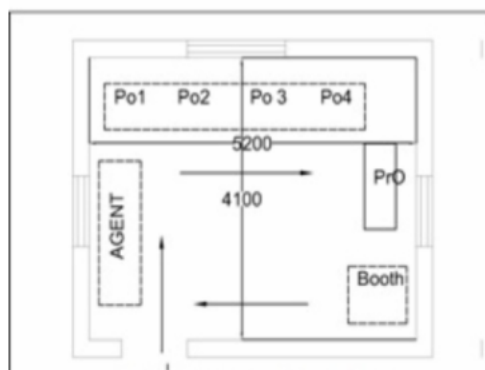

নির্বাচক নিবন্ধন আধিকারিকের স্বাক্ষর

Nazri Naksha

Google Map View

Polling Station Building Front View

Polling Station Front View

Cad View

Key MAP View

1 নাম : হোসেন আলী মন্ডল পিতার নাম: মালেক মন্ডল বাড়ির নং : n0033 বয়স : 42 লিঙ্গ : পুরুষ	HCL3403870 ফটো উপলব্ধ	2 নাম : সহিদা মন্ডল স্বামীর নাম: আব্দুল খালেক মন্ডল বাড়ির নং : n0033 বয়স : 35 লিঙ্গ : মহিলা	UEC0805648 ফটো উপলব্ধ	3 নাম : আব্দুল খালেক মন্ডল পিতার নাম: মালেক মন্ডল বাড়ির নং : n0033 বয়স : 43 লিঙ্গ : পুরুষ	HCL3226297 ফটো উপলব্ধ
4 নাম : জহুরা বিবি স্বামীর নাম: মালেক মন্ডল বাড়ির নং : n0033 বয়স : 79 লিঙ্গ : মহিলা	HCL1519032 ফটো উপলব্ধ	5 নাম : বিশারথ মন্ডল পিতার নাম: সফিকুল মন্ডল বাড়ির নং : n0019 বয়স : 35 লিঙ্গ : পুরুষ	UEC0909184 ফটো উপলব্ধ	6 নাম : রেবেকা মন্ডল স্বামীর নাম: তমীর হোসেন মন্ডল বাড়ির নং : n0033 বয়স : 36 লিঙ্গ : মহিলা	HCL3830510 ফটো উপলব্ধ
7 নাম : আলতাপ হোসেন মন্ডল পিতার নাম: মালেক মন্ডল বাড়ির নং : 91 বয়স : 33 লিঙ্গ : পুরুষ	UEC1132968 ফটো উপলব্ধ	8 নাম : রহিমা বিবি স্বামীর নাম: মসলেম মন্ডল বাড়ির নং : n0019 বয়স : 76 লিঙ্গ : মহিলা	HCL1522366 ফটো উপলব্ধ	9 নাম : সফিকুল মন্ডল পিতার নাম: মসলেম মন্ডল বাড়ির নং : n0019 বয়স : 56 লিঙ্গ : পুরুষ	HCL1523224 ফটো উপলব্ধ
10 নাম : আয়সা মন্ডল স্বামীর নাম: সফিকুল মন্ডল বাড়ির নং : n0019 বয়স : 54 লিঙ্গ : মহিলা	HCL1522432 ফটো উপলব্ধ	11 নাম : মঞ্জুরা খাতুন পিতার নাম: বাবুরা মন্ডল বাড়ির নং : n0394 বয়স : 32 লিঙ্গ : মহিলা	NRC1261080 ফটো উপলব্ধ	12 নাম : মালিতা আব্দুররহমান পিতার নাম: মোফাজ্জেল মালিতা বাড়ির নং : n0029 বয়স : 71 লিঙ্গ : পুরুষ	WB/13/085/333509 ফটো উপলব্ধ
13 নাম : আব্দুর রহিম মালিতা পিতার নাম: মোফাজ্জেল মালিতা বাড়ির নং : n0029 বয়স : 64 লিঙ্গ : পুরুষ	UEC2340263 ফটো উপলব্ধ	14 নাম : খালেদা বিবি মালিতা স্বামীর নাম: আব্দুররহমান মালিতা বাড়ির নং : n0029 বয়স : 66 লিঙ্গ : মহিলা	WB/13/085/333541 ফটো উপলব্ধ	15 নাম : ইমরান মালিতা পিতার নাম: আব্দুর রহমান মালিতা বাড়ির নং : n0029 বয়স : 36 লিঙ্গ : পুরুষ	UEC0805465 ফটো উপলব্ধ
16 নাম : মনুয়ারাবিবি স্বামীর নাম: সফিউল্লা মন্ডল বাড়ির নং : n0059 বয়স : 73 লিঙ্গ : মহিলা	HCL1520113 ফটো উপলব্ধ	17 নাম : সাইফুদ্দিন মন্ডল পিতার নাম: সফিউল্লা মন্ডল বাড়ির নং : n0059 বয়স : 56 লিঙ্গ : পুরুষ	HCL1520279 ফটো উপলব্ধ	18 নাম : আলাউদ্দিন মন্ডল পিতার নাম: সফিউল্লা মন্ডল বাড়ির নং : n0059 বয়স : 54 লিঙ্গ : পুরুষ	HCL1520873 ফটো উপলব্ধ
19 নাম : মিনার মন্ডল পিতার নাম: সফিউল্লা মন্ডল বাড়ির নং : n0059 বয়স : 49 লিঙ্গ : পুরুষ	HCL0512681 ফটো উপলব্ধ	20 নাম : হাবিবুল্লা মন্ডল পিতার নাম: সফিউল্লা মন্ডল বাড়ির নং : n0059 বয়স : 40 লিঙ্গ : পুরুষ	UEC0363390 ফটো উপলব্ধ	21 নাম : রেসমা খাতুন স্বামীর নাম: হাবিবুল্লা মন্ডল বাড়ির নং : n0395 বয়স : 28 লিঙ্গ : মহিলা	SSA1988708 ফটো উপলব্ধ
22 নাম : তাসলিমা খাতুন স্বামীর নাম: ইত্তাজুল মন্ডল বাড়ির নং : 011 বয়স : 30 লিঙ্গ : মহিলা	UEC1595677 ফটো উপলব্ধ	23 নাম : আজিত মন্ডল মায়ের নাম: রেবেকা মন্ডল বাড়ির নং : এন0033 বয়স : 22 লিঙ্গ : পুরুষ	UEC2145803 ফটো উপলব্ধ	24 নাম : সাহিন মন্ডল পিতার নাম: সাইফুদ্দিন মন্ডল বাড়ির নং : এন0059 বয়স : 22 লিঙ্গ : পুরুষ	UEC2145258 ফটো উপলব্ধ
25 নাম : তানজুরা বিবি স্বামীর নাম: হাবিবুর সেক বাড়ির নং : n0312 বয়স : 55 লিঙ্গ : মহিলা	UEC1655034 ফটো উপলব্ধ	26 নাম : নাজমা মালিতা স্বামীর নাম: আব্দুর রহিম মালিতা বাড়ির নং : এন0029 বয়স : 50 লিঙ্গ : মহিলা	UEC1840867 ফটো উপলব্ধ	27 নাম : বিলকিচ মন্ডল পিতার নাম: আলাউদ্দিন মন্ডল বাড়ির নং : n0018 বয়স : 24 লিঙ্গ : মহিলা	UEC1946060 ফটো উপলব্ধ
28 নাম : রিয়াজ মালিতা পিতার নাম: আব্দুররহিম মালিতা বাড়ির নং : পোলতা বয়স : 22 লিঙ্গ : পুরুষ	UEC2156057 ফটো উপলব্ধ	29 নাম : সেলিনা মন্ডল স্বামীর নাম: সাইফুদ্দিন মন্ডল বাড়ির নং : এন0059 বয়স : 40 লিঙ্গ : মহিলা	UEC1282680 ফটো উপলব্ধ	30 নাম : নুরউদ্দিন মন্ডল পিতার নাম: সফিউল্লা মন্ডল বাড়ির নং : n0059 বয়স : 47 লিঙ্গ : পুরুষ	UEC1944651 ফটো উপলব্ধ