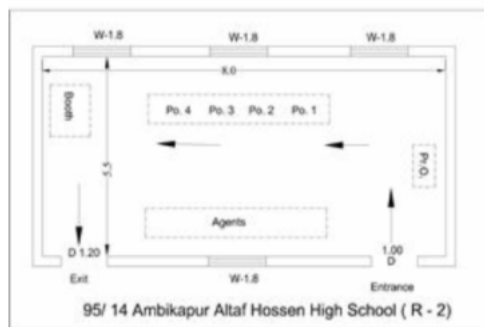

নির্বাচক নিবন্ধন আধিকারিকের স্বাক্ষর

Nazri Naksha

Google Map View

Polling Station Building Front View

Polling Station Front View

Cad View

Key MAP View

|   |                          |  |                                |   |                                |
|---|--------------------------|--|--------------------------------|---|--------------------------------|
| 1<br>নাম : আলোয়া মন্ডল<br>স্বামীর নাম: আবুজাফর মন্ডল<br>বাড়ির নং : n0141<br>বয়স : 63 লিঙ্গ : মহিলা         | UEC2336394<br>ফটো উপলব্ধ | 2<br>নাম : মইনুর ইসলাম মন্ডল<br>পিতার নাম: বজলুর রহমান মন্ডল<br>বাড়ির নং : n0153<br>বয়স : 46 লিঙ্গ : পুরুষ       | CTG2844124<br>ফটো উপলব্ধ       | 3<br>নাম : সিরিয়া মন্ডল<br>স্বামীর নাম: বজলুর রহমান মন্ডল<br>বাড়ির নং : 347<br>বয়স : 78 লিঙ্গ : মহিলা            | CTG0769729<br>ফটো উপলব্ধ       |
| 4<br>নাম : আমানুর ইসলাম মন্ডল<br>পিতার নাম: বজলুর রহমান মন্ডল<br>বাড়ির নং : N0153<br>বয়স : 43 লিঙ্গ : পুরুষ | CTG2844132<br>ফটো উপলব্ধ | 5<br>নাম : আশরাফুল মন্ডল<br>পিতার নাম: বজলুর রহমান মন্ডল<br>বাড়ির নং : n0344<br>বয়স : 37 লিঙ্গ : পুরুষ           | CTG3666609<br>ফটো উপলব্ধ       | 6<br>নাম : মেহেরুন খাতুন মন্ডল<br>স্বামীর নাম: আমানুর ইসলাম মন্ডল<br>বাড়ির নং : N0153<br>বয়স : 34 লিঙ্গ : মহিলা   | UEC1690197<br>ফটো উপলব্ধ       |
| 7<br>নাম : জাহাঙ্গীর মন্ডল<br>পিতার নাম: জাফর মন্ডল<br>বাড়ির নং : n0141<br>বয়স : 37 লিঙ্গ : পুরুষ           | UEC1055060<br>ফটো উপলব্ধ | 8<br>নাম : হাবিবা খাতুন<br>পিতার নাম: আবুজাফর মন্ডল<br>বাড়ির নং : n0141<br>বয়স : 31 লিঙ্গ : মহিলা                | UEC1230549<br>ফটো উপলব্ধ       | 9<br>নাম : কামরুজ মণ্ডল<br>পিতার নাম: কামানুর মণ্ডল<br>বাড়ির নং : এন0344<br>বয়স : 21 লিঙ্গ : পুরুষ                | UEC2216943<br>ফটো উপলব্ধ       |
| 10<br>নাম : ছামছুদ্দিন বিশ্বাস<br>পিতার নাম: ছলেমান বিশ্বাস<br>বাড়ির নং : n0129<br>বয়স : 60 লিঙ্গ : পুরুষ   | UEC1907641<br>ফটো উপলব্ধ | 11<br>নাম : সুজাউদ্দিন বিশ্বাস<br>পিতার নাম: ছলেমান বিশ্বাস<br>বাড়ির নং : n0129<br>বয়স : 50 লিঙ্গ : পুরুষ        | UEC2120186<br>ফটো উপলব্ধ       | 12<br>নাম : সহিদা খাতুন বিশ্বাস<br>স্বামীর নাম: সুজাউদ্দিন বিশ্বাস<br>বাড়ির নং : n0129<br>বয়স : 39 লিঙ্গ : মহিলা  | CTG3630985<br>ফটো উপলব্ধ       |
| 13<br>নাম : শিউলি বিশ্বাস<br>পিতার নাম: সুজাউদ্দিন বিশ্বাস<br>বাড়ির নং : এন0129<br>বয়স : 20 লিঙ্গ : মহিলা   | UEC2302917<br>ফটো উপলব্ধ | 14<br>নাম : আব্বাস আলি মন্ডল<br>পিতার নাম: ইউছোপ মন্ডল<br>বাড়ির নং : n0263<br>বয়স : 43 লিঙ্গ : পুরুষ             | CTG3208550<br>ফটো উপলব্ধ       | 15<br>নাম : উসমাতারা মন্ডল<br>স্বামীর নাম: আব্বাস আলি মন্ডল<br>বাড়ির নং : n0263<br>বয়স : 42 লিঙ্গ : মহিলা         | UEC0870378<br>ফটো উপলব্ধ       |
| 16<br>নাম : ইমান আলি মন্ডল<br>পিতার নাম: আব্বাস আলি মন্ডল<br>বাড়ির নং : এন0263<br>বয়স : 21 লিঙ্গ : পুরুষ    | UEC2212124<br>ফটো উপলব্ধ | 17<br>নাম : তানজিরা খাতুন (মন্ডল)<br>পিতার নাম: আব্দুল জাবের মন্ডল<br>বাড়ির নং : n0442<br>বয়স : 34 লিঙ্গ : মহিলা | UEC1242924<br>ফটো উপলব্ধ       | 18<br>নাম : জান্নাতুল তরফদার<br>মায়ের নাম: জব্বারা তরফদার<br>বাড়ির নং : 0012<br>বয়স : 22 লিঙ্গ : পুরুষ           | UEC2145506<br>ফটো উপলব্ধ       |
| 19<br>নাম : জাব্বারা তরফদার<br>স্বামীর নাম: মশিয়ার তরফদার<br>বাড়ির নং : n0012<br>বয়স : 49 লিঙ্গ : মহিলা    | UEC1361641<br>ফটো উপলব্ধ | 20<br>নাম : পুতুল অধিকারী<br>মায়ের নাম: আশালতা অধিকারী<br>বাড়ির নং : 100<br>বয়স : 39 লিঙ্গ : মহিলা              | UEC0774562<br>ফটো উপলব্ধ       | 21<br>নাম : পায়েল অধিকারী<br>পিতার নাম: সুশান্ত অধিকারী<br>বাড়ির নং : এন0011<br>বয়স : 24 লিঙ্গ : মহিলা           | UEC2033918<br>ফটো উপলব্ধ       |
| 22<br>নাম : মনোরমা অধিকারী<br>স্বামীর নাম: সমীর অধিকারী<br>বাড়ির নং : n0011<br>বয়স : 36 লিঙ্গ : মহিলা       | UEC1094085<br>ফটো উপলব্ধ | 23<br>নাম : সমীর অধিকারী<br>মায়ের নাম: আশালতা অধিকারী<br>বাড়ির নং : n0011<br>বয়স : 46 লিঙ্গ : পুরুষ             | CTG2844835<br>ফটো উপলব্ধ       | 24<br>নাম : আশালতা অধিকারী<br>স্বামীর নাম: নিতাই অধিকারী<br>বাড়ির নং : n0011<br>বয়স : 86 লিঙ্গ : মহিলা            | WB/13/084/453348<br>ফটো উপলব্ধ |
| 25<br>নাম : স্বরূপ অধিকারী<br>পিতার নাম: বাসুদেব অধিকারী<br>বাড়ির নং : 0334<br>বয়স : 30 লিঙ্গ : পুরুষ       | UEC1496157<br>ফটো উপলব্ধ | 26<br>নাম : কৃষ্ণা অধিকারী<br>স্বামীর নাম: বাসুদেব অধিকারী<br>বাড়ির নং : 71<br>বয়স : 51 লিঙ্গ : মহিলা            | CTG0764928<br>ফটো উপলব্ধ       | 27<br>নাম : সুরাইয়া মুনমুন মন্ডল<br>স্বামীর নাম: মকলেসুর রহমান মন্ডল<br>বাড়ির নং : 388<br>বয়স : 38 লিঙ্গ : মহিলা | RHC2720076<br>ফটো উপলব্ধ       |
| 28<br>নাম : সুভাষি মন্ডল<br>স্বামীর নাম: বলাই মন্ডল<br>বাড়ির নং : n0012<br>বয়স : 53 লিঙ্গ : মহিলা           | UEC1362235<br>ফটো উপলব্ধ | 29<br>নাম : গঙ্গারানী অধিকারী<br>স্বামীর নাম: কৃষ্ণদেব অধিকারী<br>বাড়ির নং : n0012<br>বয়স : 62 লিঙ্গ : মহিলা     | WB/13/084/453305<br>ফটো উপলব্ধ | 30<br>নাম : রজনীকান্ত অধিকারী<br>পিতার নাম: রাজেন্দ্র অধিকারী<br>বাড়ির নং : n0012<br>বয়স : 80 লিঙ্গ : পুরুষ       | WB/13/084/453309<br>ফটো উপলব্ধ |