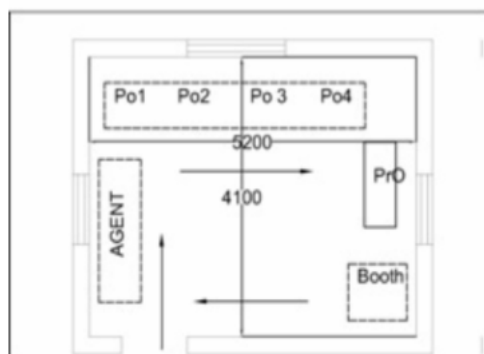

নির্বাচক নিবন্ধন আধিকারিকের স্বাক্ষর

Nazri Naksha

Google Map View

Polling Station Building Front View

Polling Station Front View

Cad View

Key MAP View

1 নাম : ময়না বিবি স্বামীর নাম: আমিরুল বাড়ির নং : n0138 বয়স : 49 লিঙ্গ : মহিলা	HCL3593738 ফটো উপলব্ধ	2 নাম : আছিয়া স্বামীর নাম: মুজিবর গাজী বাড়ির নং : n0126 বয়স : 71 লিঙ্গ : মহিলা	WB/13/085/318562 ফটো উপলব্ধ	3 নাম : জাহানারা খাতুন পিতার নাম: শুকুর আলি গাজী বাড়ির নং : n0006 বয়স : 41 লিঙ্গ : মহিলা	HCL3741436 ফটো উপলব্ধ
4 নাম : শুকুর আলী গাজী পিতার নাম: কদর গাজী বাড়ির নং : n0006 বয়স : 38 লিঙ্গ : পুরুষ	UEC1287168 ফটো উপলব্ধ	5 নাম : গফফর গাজী পিতার নাম: কদর গাজী বাড়ির নং : n0006 বয়স : 53 লিঙ্গ : পুরুষ	UEC1901909 ফটো উপলব্ধ	6 নাম : মহিরম বিবি স্বামীর নাম: হোসেন মন্ডল বাড়ির নং : n0006 বয়স : 68 লিঙ্গ : মহিলা	HCL1933514 ফটো উপলব্ধ
7 নাম : বিল্লাল গাজী পিতার নাম: ফটিক গাজী বাড়ির নং : 68 বয়স : 32 লিঙ্গ : পুরুষ	UEC1136464 ফটো উপলব্ধ	8 নাম : নাজমিনা খাতুন বিবি স্বামীর নাম: বিল্লাল গাজী বাড়ির নং : 68 বয়স : 33 লিঙ্গ : মহিলা	UEC1287002 ফটো উপলব্ধ	9 নাম : আলামিন গাজী পিতার নাম: আব্দুল্লা গাজী বাড়ির নং : 68 বয়স : 32 লিঙ্গ : পুরুষ	UEC1169481 ফটো উপলব্ধ
10 নাম : মোআবদুল্লা গাজী পিতার নাম: আলহজ আবুসৈয়দ গাজী বাড়ির নং : n0030 বয়স : 50 লিঙ্গ : পুরুষ	HCL3593837 ফটো উপলব্ধ	11 নাম : আব্দুল্লা গাজী পিতার নাম: ফটিক গাজী বাড়ির নং : 68 বয়স : 53 লিঙ্গ : পুরুষ	UEC1136787 ফটো উপলব্ধ	12 নাম : ছুরাতনবিবি স্বামীর নাম: ফটিক গাজী বাড়ির নং : n0048 বয়স : 73 লিঙ্গ : মহিলা	WB/13/085/318582 ফটো উপলব্ধ
13 নাম : আজমিরা গাজী স্বামীর নাম: ছামাদ গাজী বাড়ির নং : n0032 বয়স : 42 লিঙ্গ : মহিলা	HCL3447943 ফটো উপলব্ধ	14 নাম : ছামাদ গাজী পিতার নাম: আব্দুল আজিজ গাজী বাড়ির নং : n0032 বয়স : 48 লিঙ্গ : পুরুষ	HCL1930270 ফটো উপলব্ধ	15 নাম : আয়রা স্বামীর নাম: আদের গাজী বাড়ির নং : n0126 বয়স : 65 লিঙ্গ : মহিলা	HCL3218955 ফটো উপলব্ধ
16 নাম : সহিদুল গাজী পিতার নাম: মুজিবর গাজী বাড়ির নং : n0126 বয়স : 39 লিঙ্গ : পুরুষ	HCL3447968 ফটো উপলব্ধ	17 নাম : নজরুল গাজী পিতার নাম: মুজিবর গাজী বাড়ির নং : n0126 বয়স : 56 লিঙ্গ : পুরুষ	HCL2829745 ফটো উপলব্ধ	18 নাম : আনোয়ারবিবি স্বামীর নাম: লিপালি গাজী বাড়ির নং : n0050 বয়স : 33 লিঙ্গ : মহিলা	UEC1905124 ফটো উপলব্ধ
19 নাম : আমেরুল মন্ডল পিতার নাম: খোদাবক্স মন্ডল বাড়ির নং : n0050 বয়স : 57 লিঙ্গ : পুরুষ	HCL3593795 ফটো উপলব্ধ	20 নাম : শহরজান বিবি স্বামীর নাম: নজ গাজী বাড়ির নং : n0055 বয়স : 52 লিঙ্গ : মহিলা	HCL3218898 ফটো উপলব্ধ	21 নাম : আক্তার লস্কর পিতার নাম: রওশন লস্কর বাড়ির নং : n0038 বয়স : 48 লিঙ্গ : পুরুষ	UEC2395622 ফটো উপলব্ধ
22 নাম : মোছেদা(খাতুন) লস্কর স্বামীর নাম: আক্তার লস্কর বাড়ির নং : n0038 বয়স : 36 লিঙ্গ : মহিলা	UEC1286996 ফটো উপলব্ধ	23 নাম : সামেনা খাতুন পিতার নাম: আয়ব মন্ডল বাড়ির নং : n0038 বয়স : 32 লিঙ্গ : মহিলা	UEC1287036 ফটো উপলব্ধ	24 নাম : আশাদুল্লা লস্কর পিতার নাম: রওশন আলি লস্কর বাড়ির নং : n0038 বয়স : 40 লিঙ্গ : পুরুষ	HCL3448412 ফটো উপলব্ধ
25 নাম : রশিদা স্বামীর নাম: রওশন লস্কর বাড়ির নং : n0038 বয়স : 78 লিঙ্গ : মহিলা	WB/13/085/318579 ফটো উপলব্ধ	26 নাম : সাফিনা ইয়াসমিন স্বামীর নাম: সাইফুদ্দিন গাজী বাড়ির নং : n0030 বয়স : 51 লিঙ্গ : মহিলা	HCL3403417 ফটো উপলব্ধ	27 নাম : সাইফুদ্দিন গাজী পিতার নাম: আবুসৈয়দ গাজী বাড়ির নং : n0030 বয়স : 52 লিঙ্গ : পুরুষ	UEC1960434 ফটো উপলব্ধ
28 নাম : ছাবির আলি সরদার পিতার নাম: মুরাদ সর্দার বাড়ির নং : n0002 বয়স : 47 লিঙ্গ : পুরুষ	HCL3593803 ফটো উপলব্ধ	29 নাম : মোমিনুর মন্ডল পিতার নাম: আমিরুল মন্ডল বাড়ির নং : n0138 বয়স : 29 লিঙ্গ : পুরুষ	UEC1658756 ফটো উপলব্ধ	30 নাম : রুইতনবেওয়া স্বামীর নাম: মুরাদ সর্দার বাড়ির নং : n0002 বয়স : 72 লিঙ্গ : মহিলা	WB/13/085/318441 ফটো উপলব্ধ