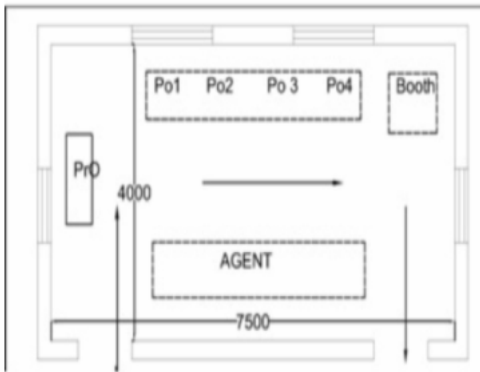

নির্বাচক নিবন্ধন আধিকারিকের স্বাক্ষর

Nazri Naksha

Google Map View

Polling Station Building Front View

Polling Station Front View

Cad View

Key MAP View

1 নাম : অসিমা (নন্দী) সরকার স্বামীর নাম: বিকাশ সরকার বাড়ির নং : n0137 বয়স : 45 লিঙ্গ : মহিলা	HCL1537190 ফটো উপলব্ধ	2 নাম : লাবনী (প্রামানিক)সরকার স্বামীর নাম: সুজিত (প্রামানিক)সরকার বাড়ির নং : n0151 বয়স : 26 লিঙ্গ : মহিলা	UEC1779107 ফটো উপলব্ধ	3 নাম : রম্পা সরকার স্বামীর নাম: সুকেশ সরকার বাড়ির নং : N0130 বয়স : 36 লিঙ্গ : মহিলা	UEC0814665 ফটো উপলব্ধ
4 নাম : উপাসনা স্বামীর নাম: প্রশান্ত কুমার সরকার বাড়ির নং : n0130 বয়স : 55 লিঙ্গ : মহিলা	UEC2039303 ফটো উপলব্ধ	5 নাম : কমল গাইন পিতার নাম: রমেশ গাইন বাড়ির নং : n0038 বয়স : 45 লিঙ্গ : পুরুষ	HCL2904597 ফটো উপলব্ধ	6 নাম : কল্যাণী গাইন স্বামীর নাম: রমেশ গাইন বাড়ির নং : n0038 বয়স : 61 লিঙ্গ : মহিলা	UEC2322618 ফটো উপলব্ধ
7 নাম : রমেশ গাইন পিতার নাম: অমল্য গাইন বাড়ির নং : n0038 বয়স : 71 লিঙ্গ : পুরুষ	UEC2322600 ফটো উপলব্ধ	8 নাম : অসীমা গাইন স্বামীর নাম: কমল গাইন বাড়ির নং : n0145 বয়স : 37 লিঙ্গ : মহিলা	HCL3748423 ফটো উপলব্ধ	9 নাম : শুভদীপ ঘোষ পিতার নাম: শম্ভু ঘোষ বাড়ির নং : n0149 বয়স : 26 লিঙ্গ : পুরুষ	UEC1779081 ফটো উপলব্ধ
10 নাম : সুমিতা ঘোষ স্বামীর নাম: শম্ভু ঘোষ বাড়ির নং : n0102 বয়স : 51 লিঙ্গ : মহিলা	HCL2906832 ফটো উপলব্ধ	11 নাম : স্বর্ণা ঘোষ স্বামীর নাম: স্বরূপ ঘোষ বাড়ির নং : n0076 বয়স : 56 লিঙ্গ : মহিলা	HCL1505684 ফটো উপলব্ধ	12 নাম : সন্ধ্যা ঘোষ পিতার নাম: ফটিক ঘোষ বাড়ির নং : n0076 বয়স : 47 লিঙ্গ : মহিলা	HCL1619097 ফটো উপলব্ধ
13 নাম : বেলারানী ঘোষ স্বামীর নাম: কার্তিক ঘোষ বাড়ির নং : n0076 বয়স : 66 লিঙ্গ : মহিলা	WB/13/085/456973 ফটো উপলব্ধ	14 নাম : সুমী ঘোষ পিতার নাম: স্বরূপ ঘোষ বাড়ির নং : n0100 বয়স : 35 লিঙ্গ : মহিলা	UEC0920744 ফটো উপলব্ধ	15 নাম : স্বরূপ ঘোষ পিতার নাম: গোপাল ঘোষ বাড়ির নং : n0100 বয়স : 58 লিঙ্গ : পুরুষ	HCL3761327 ফটো উপলব্ধ
16 নাম : সুপর্ণা ঘোষ পিতার নাম: স্বরূপ ঘোষ বাড়ির নং : n0100 বয়স : 29 লিঙ্গ : মহিলা	UEC1664176 ফটো উপলব্ধ	17 নাম : সম্পা সরকার স্বামীর নাম: অনুপ সরকার বাড়ির নং : এন0102 বয়স : 34 লিঙ্গ : মহিলা	RHC1253756 ফটো উপলব্ধ	18 নাম : সমর সিং পিতার নাম: শা যম বাড়ির নং : PART No-165 n0031 বয়স : 35 লিঙ্গ : পুরুষ	NSI0730036 ফটো উপলব্ধ
19 নাম : শ্রাবনী দাস স্বামীর নাম: মিলন দাস বাড়ির নং : এন0105 বয়স : 28 লিঙ্গ : মহিলা	REO2011377 ফটো উপলব্ধ	20 নাম : মিলন দাস পিতার নাম: রবীন দাস বাড়ির নং : n0077 বয়স : 29 লিঙ্গ : পুরুষ	UEC1664168 ফটো উপলব্ধ	21 নাম : মনোজ দাস পিতার নাম: রবিন দাস বাড়ির নং : n0157 বয়স : 26 লিঙ্গ : পুরুষ	UEC1779164 ফটো উপলব্ধ
22 নাম : মিত্র দাস (ঘোষ) স্বামীর নাম: বিপ্লব দাস বাড়ির নং : n0077 বয়স : 35 লিঙ্গ : মহিলা	UEC1664077 ফটো উপলব্ধ	23 নাম : আল্পনা দাস স্বামীর নাম: রবীন দাস বাড়ির নং : n0077 বয়স : 37 লিঙ্গ : মহিলা	HCL2906840 ফটো উপলব্ধ	24 নাম : অসিত দাস পিতার নাম: লক্ষন দাস বাড়ির নং : n0097 বয়স : 42 লিঙ্গ : পুরুষ	HCL3406493 ফটো উপলব্ধ
25 নাম : বিপ্লব দাস পিতার নাম: লক্ষন দাস বাড়ির নং : n0077 বয়স : 36 লিঙ্গ : পুরুষ	UEC0814988 ফটো উপলব্ধ	26 নাম : অসিম কুমার দাস পিতার নাম: লক্ষন দাস বাড়ির নং : n0077 বয়স : 44 লিঙ্গ : পুরুষ	HCL2904639 ফটো উপলব্ধ	27 নাম : সবিতা রায় স্বামীর নাম: শংকর রায় বাড়ির নং : n0077 বয়স : 54 লিঙ্গ : মহিলা	HCL0710210 ফটো উপলব্ধ
28 নাম : বসু দাস পিতার নাম: লক্ষন দাস বাড়ির নং : n0077 বয়স : 34 লিঙ্গ : পুরুষ	UEC0920850 ফটো উপলব্ধ	29 নাম : রবীন দাস পিতার নাম: লক্ষন দাস বাড়ির নং : n0077 বয়স : 61 লিঙ্গ : পুরুষ	HCL1504901 ফটো উপলব্ধ	30 নাম : আল্পনা দাস স্বামীর নাম: লক্ষন দাস বাড়ির নং : n0077 বয়স : 61 লিঙ্গ : মহিলা	WB/13/085/456078 ফটো উপলব্ধ