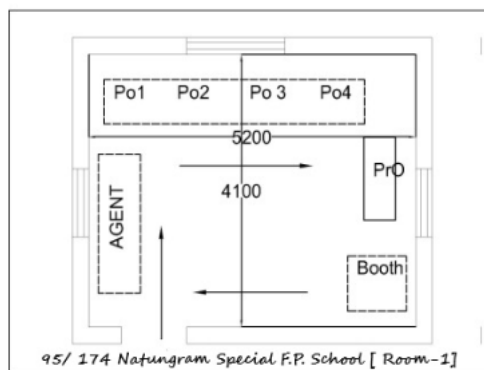

নির্বাচক নিবন্ধন আধিকারিকের স্বাক্ষর

Nazri Naksha

Google Map View

Polling Station Building Front View

Polling Station Front View

Cad View

Key MAP View

বিধানসভা নির্বাচনক্ষেত্রের নং, নাম : 95-বনগাঁ উত্তর
ভাগ নং, নাম : 1-কিয়দংশপাড়া দীনবন্ধনগর নতুনগ্রাম অংশ