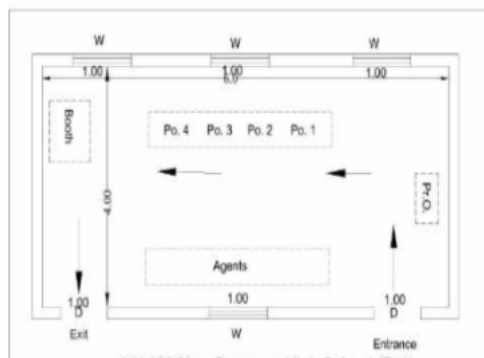

নির্বাচক নিবন্ধন আধিকারিকের স্বাক্ষর

Nazri Naksha

Google Map View

Polling Station Building Front View

Polling Station Front View

Cad View

Key MAP View

1 নাম : বাপী ঘোষ পিতার নাম: অমর কান্তি ঘোষ বাড়ির নং : n005 বয়স : 40 লিঙ্গ : পুরুষ	DBX1818400 ফটো উপলব্ধ	2 নাম : সম্পা অধিকারী স্বামীর নাম: সুশান্ত অধিকারী বাড়ির নং : n0330 বয়স : 42 লিঙ্গ : মহিলা	HCL2991545 ফটো উপলব্ধ	3 নাম : অভিজিৎ অধিকারী পিতার নাম: সুশান্ত অধিকারী বাড়ির নং : ৩৩০ বয়স : 20 লিঙ্গ : পুরুষ	UEC2304954 ফটো উপলব্ধ
4 নাম : বিটু অধিকারী মায়ের নাম: কাজল অধিকারী বাড়ির নং : 208 বয়স : 27 লিঙ্গ : পুরুষ	UEC1791854 ফটো উপলব্ধ	5 নাম : রমেশ কুমার ঘোষ পিতার নাম: নির্মল কুমার ঘোষ বাড়ির নং : টাউনহলপাড়া পাট নং 177 বয়স : 56 লিঙ্গ : পুরুষ	UEC2246262 ফটো উপলব্ধ	6 নাম : রুম্পা ঘোষ পিতার নাম: ধনঞ্জয় ঘোষ বাড়ির নং : এন0100 বয়স : 35 লিঙ্গ : মহিলা	NNR1026012 ফটো উপলব্ধ
7 নাম : উর্মিলা অধিকারী পিতার নাম: উদয় অধিকারী বাড়ির নং : 234 বয়স : 33 লিঙ্গ : মহিলা	UEC1146141 ফটো উপলব্ধ	8 নাম : লাভলী অধিকারী স্বামীর নাম: শ্যামল অধিকারী বাড়ির নং : n0063 বয়স : 54 লিঙ্গ : মহিলা	WB/13/085/465290 ফটো উপলব্ধ	9 নাম : সুশান্ত অধিকারী পিতার নাম: মনোরঞ্জন অধিকারী বাড়ির নং : n0063 বয়স : 49 লিঙ্গ : পুরুষ	WB/13/085/465158 ফটো উপলব্ধ
10 নাম : অভিশেক অধিকারী পিতার নাম: প্রশান্ত অধিকারী বাড়ির নং : n0063 বয়স : 31 লিঙ্গ : পুরুষ	UEC1299411 ফটো উপলব্ধ	11 নাম : সুলেখা অধিকারী স্বামীর নাম: প্রশান্ত অধিকারী বাড়ির নং : n0063 বয়স : 42 লিঙ্গ : মহিলা	HCL3462843 ফটো উপলব্ধ	12 নাম : প্রশান্ত অধিকারী পিতার নাম: মনোরঞ্জন অধিকারী বাড়ির নং : n0063 বয়স : 53 লিঙ্গ : পুরুষ	WB/13/085/465465 ফটো উপলব্ধ
13 নাম : সাবিত্রী অধিকারী স্বামীর নাম: মনোরঞ্জন অধিকারী বাড়ির নং : n0063 বয়স : 76 লিঙ্গ : মহিলা	WB/13/085/465291 ফটো উপলব্ধ	14 নাম : দীপক অধিকারী পিতার নাম: দুলাল চন্দ্র অধিকারী বাড়ির নং : 401 বয়স : 43 লিঙ্গ : পুরুষ	UEC1146109 ফটো উপলব্ধ	15 নাম : দুলাল চন্দ্র অধিকারী পিতার নাম: গৌবিন্দ অধিকারী বাড়ির নং : 400 বয়স : 68 লিঙ্গ : পুরুষ	UEC1146091 ফটো উপলব্ধ
16 নাম : লতা অধিকারী স্বামীর নাম: দুলাল চন্দ্র অধিকারী বাড়ির নং : 399 বয়স : 64 লিঙ্গ : মহিলা	UEC1146083 ফটো উপলব্ধ	17 নাম : তাপস অধিকারী মায়ের নাম: কাজল অধিকারী বাড়ির নং : 0208 বয়স : 31 লিঙ্গ : পুরুষ	UEC1444959 ফটো উপলব্ধ	18 নাম : কাজল অধিকারী(বিশ্বাস) স্বামীর নাম: অশোক অধিকারী বাড়ির নং : n0208 বয়স : 47 লিঙ্গ : মহিলা	UEC1061316 ফটো উপলব্ধ
19 নাম : সাথী আচার্য স্বামীর নাম: বিকু আচার্য বাড়ির নং : n0114 বয়স : 44 লিঙ্গ : মহিলা	HCL2910735 ফটো উপলব্ধ	20 নাম : রাজু আচার্য পিতার নাম: অশোক আচার্য বাড়ির নং : n0114 বয়স : 51 লিঙ্গ : পুরুষ	WB/13/085/465190 ফটো উপলব্ধ	21 নাম : বিকু আচার্য পিতার নাম: অশোক আচার্য বাড়ির নং : n0114 বয়স : 52 লিঙ্গ : পুরুষ	WB/13/085/465145 ফটো উপলব্ধ
22 নাম : অজিত আচার্য পিতার নাম: নির্মল আচার্য বাড়ির নং : n0112 বয়স : 82 লিঙ্গ : পুরুষ	WB/13/085/465244 ফটো উপলব্ধ	23 নাম : নন্দী আচার্য পিতার নাম: বিকু আচার্য বাড়ির নং : 00 বয়স : 23 লিঙ্গ : মহিলা	UEC2151355 ফটো উপলব্ধ	24 নাম : সৌরদীপ আচার্য পিতার নাম: রাজু আচার্য বাড়ির নং : এন0114 বয়স : 23 লিঙ্গ : পুরুষ	UEC2139970 ফটো উপলব্ধ
25 নাম : ইন্দ্রজিত আচার্য পিতার নাম: অজিত আচার্য বাড়ির নং : n0112 বয়স : 50 লিঙ্গ : পুরুষ	UEC2263077 ফটো উপলব্ধ	26 নাম : রুনা বসু আচার্য স্বামীর নাম: রাজু আচার্য বাড়ির নং : n0112 বয়স : 47 লিঙ্গ : মহিলা	HCL1344738 ফটো উপলব্ধ	27 নাম : দিপান্বিতা কুণ্ডু পিতার নাম: জয়দেব কুণ্ডু বাড়ির নং : এন00120 বয়স : 25 লিঙ্গ : মহিলা	UEC1834829 ফটো উপলব্ধ
28 নাম : রিপন কুন্ডু পিতার নাম: শ্যামল কুন্ডু বাড়ির নং : এন0093 বয়স : 25 লিঙ্গ : পুরুষ	UEC1837988 ফটো উপলব্ধ	29 নাম : অমল কুমার ঘোষ পিতার নাম: অজিত কুমার ঘোষ বাড়ির নং : N0063 বয়স : 41 লিঙ্গ : পুরুষ	WKM1793637 ফটো উপলব্ধ	30 নাম : চিত্তরঞ্জন বিশ্বাস পিতার নাম: যতিন্দ্র নাথ বিশ্বাস বাড়ির নং : N0053 বয়স : 47 লিঙ্গ : পুরুষ	WKM1287671 ফটো উপলব্ধ