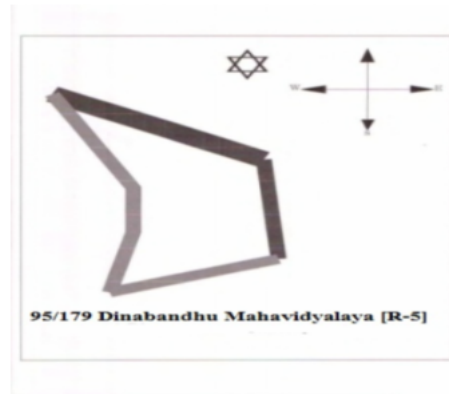

নির্বাচক নিবন্ধন আধিকারিকের স্বাক্ষর

Nazri Naksha

Google Map View

Polling Station Building Front View

Polling Station Front View

Cad View

Key MAP View

1 নাম : সন্ধ্যা অধিকারী স্বামীর নাম: দীপক অধিকারী বাড়ির নং : n0198 বয়স : 56 লিঙ্গ : মহিলা	WB/13/085/477519	2 নাম : বিশ্বজিৎ অধিকারী মায়ের নাম: বর্না অধিকারী বাড়ির নং : n0094 বয়স : 42 লিঙ্গ : পুরুষ	HCL3290129	3 নাম : বার্ণা অধিকারী স্বামীর নাম: রঘুনাথ অধিকারী বাড়ির নং : n0094 বয়স : 63 লিঙ্গ : মহিলা	WB/13/085/480630
4 নাম : দুলালী অধিকারী স্বামীর নাম: সুভাষ অধিকারী বাড়ির নং : n0058 বয়স : 61 লিঙ্গ : মহিলা	WB/13/085/489091	5 নাম : সুমিত্রা অধিকারী স্বামীর নাম: অশোক অধিকারী বাড়ির নং : n0029 বয়স : 54 লিঙ্গ : মহিলা	WB/13/085/477490	6 নাম : অশোক অধিকারী পিতার নাম: ভোলা অধিকারী বাড়ির নং : n0029 বয়স : 60 লিঙ্গ : পুরুষ	WB/13/085/477109
7 নাম : গোবিন্দ অধিকারী মায়ের নাম: বর্না অধিকারী বাড়ির নং : n0025 বয়স : 48 লিঙ্গ : পুরুষ	HCL3290103	8 নাম : দীপক অধিকারী পিতার নাম: ভোলা অধিকারী বাড়ির নং : n0202 বয়স : 57 লিঙ্গ : পুরুষ	WB/13/085/477703	9 নাম : অপর্ণা দাস পিতার নাম: অশোক অধিকারী বাড়ির নং : 0029 বয়স : 28 লিঙ্গ : মহিলা	UEC1667336
10 নাম : বিশ্বরূপ অধিকারী পিতার নাম: দীপক অধিকারী বাড়ির নং : n0247 বয়স : 26 লিঙ্গ : পুরুষ	UEC1771344	11 নাম : কাজল দাস স্বামীর নাম: নিতাই দাস বাড়ির নং : n0058 বয়স : 42 লিঙ্গ : মহিলা	HCL2920247	12 নাম : প্রদীপ দাস পিতার নাম: অনন্ত দাস বাড়ির নং : n0067 বয়স : 48 লিঙ্গ : পুরুষ	UEC1063403
13 নাম : মিতা আইচ স্বামীর নাম: মনোজিৎ আইচ বাড়ির নং : n0067 বয়স : 60 লিঙ্গ : মহিলা	UEC2026714	14 নাম : ঋতুপর্ণা আইচ পিতার নাম: মনোজিৎ কুমার আইচ বাড়ির নং : n0067 বয়স : 31 লিঙ্গ : মহিলা	UEC1300102	15 নাম : মনোজিত কুমার আইচ পিতার নাম: মহেন্দ্র কুমার আইচ বাড়ির নং : n0067 বয়স : 75 লিঙ্গ : পুরুষ	HCL3638053
16 নাম : শ্রীপর্ণা আইচ পিতার নাম: মনোজিত আইচ বাড়ির নং : n0067 বয়স : 37 লিঙ্গ : মহিলা	HCL3847555	17 নাম : সঞ্চয়িতা কুণ্ডু পিতার নাম: সুশান্ত কুণ্ডু বাড়ির নং : 097 বয়স : 26 লিঙ্গ : মহিলা	UEC1771286	18 নাম : অপর্ণা কুন্ডু স্বামীর নাম: সুশান্ত কুন্ডু বাড়ির নং : n0097 বয়স : 56 লিঙ্গ : মহিলা	WB/13/085/489376
19 নাম : সুপ্রকাশ কুণ্ডু পিতার নাম: সুশান্ত কুণ্ডু বাড়ির নং : 98 বয়স : 33 লিঙ্গ : পুরুষ	UEC1146778	20 নাম : শোভন কুণ্ডু পিতার নাম: সুজিৎ কুণ্ডু বাড়ির নং : 97 বয়স : 22 লিঙ্গ : পুরুষ	UEC2127678	21 নাম : সুশান্ত কুন্ডু পিতার নাম: হরিদাস কুন্ডু বাড়ির নং : n0097 বয়স : 60 লিঙ্গ : পুরুষ	WB/13/085/489175
22 নাম : সৌম্য কুণ্ডু পিতার নাম: সুজিৎ কুণ্ডু বাড়ির নং : 97 বয়স : 25 লিঙ্গ : পুরুষ	UEC1822832	23 নাম : মৌসুমী অধিকারী স্বামীর নাম: গোবিন্দ অধিকারী বাড়ির নং : n0097 বয়স : 32 লিঙ্গ : মহিলা	UEC1446145	24 নাম : ছবি কুন্ডু স্বামীর নাম: সুজিত কুন্ডু বাড়ির নং : n0097 বয়স : 53 লিঙ্গ : মহিলা	HCL3765476
25 নাম : সুজিৎ কুন্ডু পিতার নাম: হরিদাস কুন্ডু বাড়ির নং : n0097 বয়স : 60 লিঙ্গ : পুরুষ	WB/13/085/489156	26 নাম : রীতা কুন্ডু স্বামীর নাম: সুভাষ কুন্ডু বাড়ির নং : n0097 বয়স : 59 লিঙ্গ : মহিলা	WB/13/085/489407	27 নাম : সুভাষ কুন্ডু পিতার নাম: হরিদাস কুন্ডু বাড়ির নং : n0097 বয়স : 65 লিঙ্গ : পুরুষ	WB/13/085/489406
28 নাম : রিঙ্কু মন্ডল কুণ্ডু স্বামীর নাম: সুমন কুণ্ডু বাড়ির নং : এন0097 বয়স : 33 লিঙ্গ : মহিলা	WKM1094150	29 নাম : সুমন কুন্ডু পিতার নাম: সুভাষ কুন্ডু বাড়ির নং : এন0097 বয়স : 38 লিঙ্গ : পুরুষ	HCL3465283	30 নাম : নন্দিতা বোস স্বামীর নাম: আশীষ কুমার বোস বাড়ির নং : এন0082 বয়স : 35 লিঙ্গ : মহিলা	NNR0945733