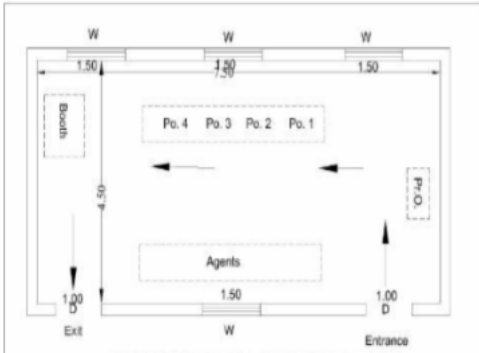

নির্বাচক নিবন্ধন আধিকারিকের স্বাক্ষর

Nazri Naksha

Google Map View

Polling Station Building Front View

Polling Station Front View

Cad View

Key MAP View

1 নাম : সন্ধ্যা অধিকারী স্বামীর নাম: দীপক অধিকারী বাড়ির নং : n0198 বয়স : 56 লিঙ্গ : মহিলা	WB/13/085/477519	2 নাম : বিশ্বজিৎ অধিকারী মায়ের নাম: বর্না অধিকারী বাড়ির নং : n0094 বয়স : 42 লিঙ্গ : পুরুষ	HCL3290129	3 নাম : বার্ণা অধিকারী স্বামীর নাম: রঘুনাথ অধিকারী বাড়ির নং : n0094 বয়স : 63 লিঙ্গ : মহিলা	WB/13/085/480630
4 নাম : দুলালী অধিকারী স্বামীর নাম: সুভাষ অধিকারী বাড়ির নং : n0058 বয়স : 61 লিঙ্গ : মহিলা	WB/13/085/489091	5 নাম : সুমিত্রা অধিকারী স্বামীর নাম: অশোক অধিকারী বাড়ির নং : n0029 বয়স : 54 লিঙ্গ : মহিলা	WB/13/085/477490	6 নাম : অশোক অধিকারী পিতার নাম: ভোলা অধিকারী বাড়ির নং : n0029 বয়স : 60 লিঙ্গ : পুরুষ	WB/13/085/477109
7 নাম : গোবিন্দ অধিকারী মায়ের নাম: বর্না অধিকারী বাড়ির নং : n0025 বয়স : 48 লিঙ্গ : পুরুষ	HCL3290103	8 নাম : দীপক অধিকারী পিতার নাম: ভোলা অধিকারী বাড়ির নং : n0202 বয়স : 57 লিঙ্গ : পুরুষ	WB/13/085/477703	9 নাম : অপর্ণা দাস পিতার নাম: অশোক অধিকারী বাড়ির নং : 0029 বয়স : 28 লিঙ্গ : মহিলা	UEC1667336
10 নাম : বিশ্বরূপ অধিকারী পিতার নাম: দীপক অধিকারী বাড়ির নং : n0247 বয়স : 26 লিঙ্গ : পুরুষ	UEC1771344	11 নাম : কাজল দাস স্বামীর নাম: নিতাই দাস বাড়ির নং : n0058 বয়স : 42 লিঙ্গ : মহিলা	HCL2920247	12 নাম : প্রদীপ দাস পিতার নাম: অনন্ত দাস বাড়ির নং : n0067 বয়স : 48 লিঙ্গ : পুরুষ	UEC1063403
13 নাম : মিতা আইচ স্বামীর নাম: মনোজিৎ আইচ বাড়ির নং : n0067 বয়স : 60 লিঙ্গ : মহিলা	UEC2026714	14 নাম : ঋতুপর্ণা আইচ পিতার নাম: মনোজিৎ কুমার আইচ বাড়ির নং : n0067 বয়স : 31 লিঙ্গ : মহিলা	UEC1300102	15 নাম : মনোজিত কুমার আইচ পিতার নাম: মহেন্দ্র কুমার আইচ বাড়ির নং : n0067 বয়স : 75 লিঙ্গ : পুরুষ	HCL3638053
16 নাম : শ্রীপর্ণা আইচ পিতার নাম: মনোজিত আইচ বাড়ির নং : n0067 বয়স : 37 লিঙ্গ : মহিলা	HCL3847555	17 নাম : সঞ্চয়িতা কুণ্ডু পিতার নাম: সুশান্ত কুণ্ডু বাড়ির নং : 097 বয়স : 26 লিঙ্গ : মহিলা	UEC1771286	18 নাম : অপর্ণা কুন্ডু স্বামীর নাম: সুশান্ত কুন্ডু বাড়ির নং : n0097 বয়স : 56 লিঙ্গ : মহিলা	WB/13/085/489376
19 নাম : সুপ্রকাশ কুণ্ডু পিতার নাম: সুশান্ত কুণ্ডু বাড়ির নং : 98 বয়স : 33 লিঙ্গ : পুরুষ	UEC1146778	20 নাম : শোভন কুণ্ডু পিতার নাম: সুজিৎ কুণ্ডু বাড়ির নং : 97 বয়স : 22 লিঙ্গ : পুরুষ	UEC2127678	21 নাম : সুশান্ত কুন্ডু পিতার নাম: হরিদাস কুন্ডু বাড়ির নং : n0097 বয়স : 60 লিঙ্গ : পুরুষ	WB/13/085/489175
22 নাম : সৌম্য কুণ্ডু পিতার নাম: সুজিৎ কুণ্ডু বাড়ির নং : 97 বয়স : 25 লিঙ্গ : পুরুষ	UEC1822832	23 নাম : মৌসুমী অধিকারী স্বামীর নাম: গোবিন্দ অধিকারী বাড়ির নং : n0097 বয়স : 32 লিঙ্গ : মহিলা	UEC1446145	24 নাম : ছবি কুন্ডু স্বামীর নাম: সুজিত কুন্ডু বাড়ির নং : n0097 বয়স : 53 লিঙ্গ : মহিলা	HCL3765476
25 নাম : সুজিৎ কুন্ডু পিতার নাম: হরিদাস কুন্ডু বাড়ির নং : n0097 বয়স : 60 লিঙ্গ : পুরুষ	WB/13/085/489156	26 নাম : রীতা কুন্ডু স্বামীর নাম: সুভাষ কুন্ডু বাড়ির নং : n0097 বয়স : 59 লিঙ্গ : মহিলা	WB/13/085/489407	27 নাম : সুভাষ কুন্ডু পিতার নাম: হরিদাস কুন্ডু বাড়ির নং : n0097 বয়স : 65 লিঙ্গ : পুরুষ	WB/13/085/489406
28 নাম : রিঙ্কু মন্ডল কুণ্ডু স্বামীর নাম: সুমন কুণ্ডু বাড়ির নং : এন0097 বয়স : 33 লিঙ্গ : মহিলা	WKM1094150	29 নাম : সুমন কুন্ডু পিতার নাম: সুভাষ কুন্ডু বাড়ির নং : এন0097 বয়স : 38 লিঙ্গ : পুরুষ	HCL3465283	30 নাম : নন্দিতা বোস স্বামীর নাম: আশীষ কুমার বোস বাড়ির নং : এন0082 বয়স : 35 লিঙ্গ : মহিলা	NNR0945733