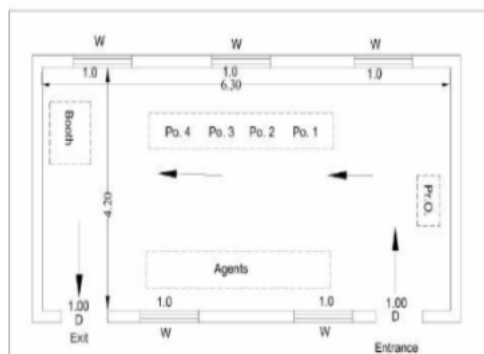

নির্বাচক নিবন্ধন আধিকারিকের স্বাক্ষর

Nazri Naksha

Google Map View

Polling Station Building Front View

Polling Station Front View

Cad View

Key MAP View

1 নাম : মৌসুমী (অধিকারী)রায় স্বামীর নাম: সন্দীপ রায় বাড়ির নং : n0361 বয়স : 43 লিঙ্গ : মহিলা	HCL3861705 ফটো উপলব্ধ	2 নাম : সোমা মণ্ডল (বাগচী) স্বামীর নাম: দেবদুলাল মণ্ডল বাড়ির নং : n0348 বয়স : 45 লিঙ্গ : মহিলা	DKJ1909340 ফটো উপলব্ধ	3 নাম : কৃষ্ণা অধিকারী স্বামীর নাম: বাবু অধিকারী বাড়ির নং : এন0012 বয়স : 61 লিঙ্গ : মহিলা	UEC2093409 ফটো উপলব্ধ
4 নাম : শম্পা বিশ্বাস স্বামীর নাম: নন্দ বিশ্বাস বাড়ির নং : এন001 বয়স : 40 লিঙ্গ : মহিলা	NRC0999144 ফটো উপলব্ধ	5 নাম : সঞ্জয় অধিকারী পিতার নাম: বাসুদেব অধিকারী বাড়ির নং : N0372 বয়স : 46 লিঙ্গ : পুরুষ	HCL3768363 ফটো উপলব্ধ	Q 6 নাম : আরতি অধিকারী স্বামীর নাম: বাসুদেব অধিকারী বাড়ির নং : এন00 বয়স : 66 লিঙ্গ : মহিলা	UEC2119006 ফটো উপলব্ধ
7 নাম : নিবেদিতা চক্রবর্তী পিতার নাম: সুনীল চক্রবর্তী বাড়ির নং : n0060 বয়স : 32 লিঙ্গ : মহিলা	UEC1670017 ফটো উপলব্ধ	8 নাম : মিতালি প্রামাণিক স্বামীর নাম: রাজু প্রামাণিক বাড়ির নং : n0372 বয়স : 31 লিঙ্গ : মহিলা	UEC1765338 ফটো উপলব্ধ	9 নাম : হারাধন অধিকারী পিতার নাম: জ্ঞানেন্দ্র অধিকারী বাড়ির নং : n0060 বয়স : 63 লিঙ্গ : পুরুষ	UEC2325066 ফটো উপলব্ধ
10 নাম : শিপ্রা অধিকারী পিতার নাম: প্রদীপ অধিকারী বাড়ির নং : n0009 বয়স : 34 লিঙ্গ : মহিলা	UEC0928192 ফটো উপলব্ধ	11 নাম : শিখা অধিকারী স্বামীর নাম: প্রদীপ অধিকারী বাড়ির নং : n0009 বয়স : 58 লিঙ্গ : মহিলা	WB/13/085/684735 ফটো উপলব্ধ	12 নাম : রত্না অধিকারী স্বামীর নাম: চন্দন অধিকারী বাড়ির নং : n0061 বয়স : 36 লিঙ্গ : মহিলা	UEC0820225 ফটো উপলব্ধ
13 নাম : চন্দন অধিকারী পিতার নাম: সুবোল অধিকারী বাড়ির নং : n0061 বয়স : 45 লিঙ্গ : পুরুষ	HCL3792033 ফটো উপলব্ধ	14 নাম : রাজু অধিকারী পিতার নাম: সুবোল অধিকারী বাড়ির নং : 244 বয়স : 46 লিঙ্গ : পুরুষ	HCL2933125 ফটো উপলব্ধ	15 নাম : তাপসী অধিকারী স্বামীর নাম: বিশ্বনাথ অধিকারী বাড়ির নং : n0061 বয়স : 39 লিঙ্গ : মহিলা	UEC1563303 ফটো উপলব্ধ
16 নাম : বিশ্বনাথ অধিকারী পিতার নাম: সুবোল অধিকারী বাড়ির নং : 244 বয়স : 48 লিঙ্গ : পুরুষ	HCL2933117 ফটো উপলব্ধ	17 নাম : মঞ্জুরী অধিকারী স্বামীর নাম: সুবোল অধিকারী বাড়ির নং : n0061 বয়স : 66 লিঙ্গ : মহিলা	WB/13/085/513797 ফটো উপলব্ধ	18 নাম : সব্রত হালদার পিতার নাম: নিত্যগোপাল হালদার বাড়ির নং : n0060 বয়স : 49 লিঙ্গ : পুরুষ	HCL3759420 ফটো উপলব্ধ
19 নাম : আন্না অধিকারী পিতার নাম: হারাধন অধিকারী বাড়ির নং : n0060 বয়স : 34 লিঙ্গ : মহিলা	UEC1061654 ফটো উপলব্ধ	20 নাম : অর্চনা অধিকারী স্বামীর নাম: হারাধন অধিকারী বাড়ির নং : n0060 বয়স : 55 লিঙ্গ : মহিলা	HCL1362342 ফটো উপলব্ধ	21 নাম : মহুয়া আচার্য্য পিতার নাম: তুষারকান্তি আচার্য্য বাড়ির নং : n0026 বয়স : 42 লিঙ্গ : মহিলা	UEC0928101 ফটো উপলব্ধ
22 নাম : রীতা আচার্য্য স্বামীর নাম: প্রদীপ কুমার আচার্য্য বাড়ির নং : n0026 বয়স : 46 লিঙ্গ : মহিলা	HCL3296951 ফটো উপলব্ধ	23 নাম : লিপিকা আচার্য্য স্বামীর নাম: তুষার আচার্য্য বাড়ির নং : n0026 বয়স : 61 লিঙ্গ : মহিলা	WB/13/085/513764 ফটো উপলব্ধ	24 নাম : মাম্পি ঘোষ বসু পিতার নাম: সুজিত বোস বাড়ির নং : n0026 বয়স : 32 লিঙ্গ : মহিলা	NNR1318120 ফটো উপলব্ধ
25 নাম : প্রদীপ আচার্য্য পিতার নাম: নারায়ন আচার্য্য বাড়ির নং : n0026 বয়স : 65 লিঙ্গ : পুরুষ	UEC2048007 ফটো উপলব্ধ	26 নাম : নুপুর ভট্টাচার্য্য স্বামীর নাম: পিনু ভট্টাচার্য্য বাড়ির নং : n0026 বয়স : 43 লিঙ্গ : মহিলা	HCL2931475 ফটো উপলব্ধ	27 নাম : দীপা আচার্য্য পিতার নাম: প্রদীপ আচার্য্য বাড়ির নং : 0026 বয়স : 27 লিঙ্গ : মহিলা	UEC1800663 ফটো উপলব্ধ
28 নাম : জয়ন্ত আচার্য্য পিতার নাম: তপন কুমার আচার্য্য বাড়ির নং : n0020 বয়স : 50 লিঙ্গ : পুরুষ	HCL1362185 ফটো উপলব্ধ	29 নাম : তাপসী আচার্য্য স্বামীর নাম: তপন কুমার আচার্য্য বাড়ির নং : n0020 বয়স : 69 লিঙ্গ : মহিলা	HCL1362003 ফটো উপলব্ধ	30 নাম : সুজয় আচার্য্য পিতার নাম: তপন কুমার আচার্য্য বাড়ির নং : n0020 বয়স : 49 লিঙ্গ : পুরুষ	HCL1357961 ফটো উপলব্ধ