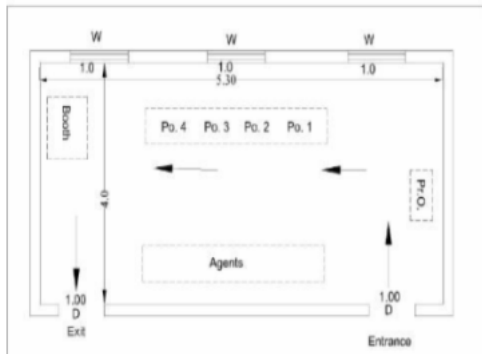

নির্বাচক নিবন্ধন আধিকারিকের স্বাক্ষর

Nazri Naksha

Google Map View

Polling Station Building Front View

Polling Station Front View

Cad View

Key MAP View

1 নাম : প্রতিমা দাস স্বামীর নাম: হীরালাল দাস বাড়ির নং : n0191 বয়স : 45 লিঙ্গ : মহিলা	HCL1535681 ফটো উপলব্ধ	2 নাম : ডলি বিশ্বাস স্বামীর নাম: তপন বিশ্বাস বাড়ির নং : এন856 বয়স : 49 লিঙ্গ : মহিলা	UEC2117430 ফটো উপলব্ধ	3 নাম : সঞ্জয় অধিকারী পিতার নাম: নিধুবন অধিকারী বাড়ির নং : n0135 বয়স : 45 লিঙ্গ : পুরুষ	HCL2937308 ফটো উপলব্ধ
4 নাম : প্রিয়াংকা নাথ স্বামীর নাম: সঞ্জয় অধিকারী বাড়ির নং : N0135 বয়স : 38 লিঙ্গ : মহিলা	HCL3687951 ফটো উপলব্ধ	5 নাম : দীপ অধিকারী মায়ের নাম: শিপ্রা অধিকারী বাড়ির নং : 00 বয়স : 21 লিঙ্গ : পুরুষ	UEC2237246 ফটো উপলব্ধ	6 নাম : শম্পা দাস পিতার নাম: অর্জুন দাস বাড়ির নং : N0149 বয়স : 35 লিঙ্গ : মহিলা	UEC1109792 ফটো উপলব্ধ
7 নাম : প্রবীর অধিকারী পিতার নাম: সুনীল অধিকারী বাড়ির নং : n0088 বয়স : 61 লিঙ্গ : পুরুষ	HCL1369800 ফটো উপলব্ধ	8 নাম : শর্বাণী অধিকারী স্বামীর নাম: প্রবীর অধিকারী বাড়ির নং : n0088 বয়স : 55 লিঙ্গ : মহিলা	HCL1368851 ফটো উপলব্ধ	9 নাম : বিন্দু অধিকারী স্বামীর নাম: বিপুল অধিকারী বাড়ির নং : n0222 বয়স : 41 লিঙ্গ : মহিলা	HCL3831021 ফটো উপলব্ধ
10 নাম : বিপুল অধিকারী পিতার নাম: গোপাল অধিকারী বাড়ির নং : n0221 বয়স : 46 লিঙ্গ : পুরুষ	HCL2842151 ফটো উপলব্ধ	11 নাম : কালিপদ অধিকারী পিতার নাম: জনার্দন অধিকারী বাড়ির নং : n0152 বয়স : 76 লিঙ্গ : পুরুষ	HCL1398684 ফটো উপলব্ধ	12 নাম : বিশুজিৎ অধিকারী পিতার নাম: কালিপদ অধিকারী বাড়ির নং : n0149 বয়স : 44 লিঙ্গ : পুরুষ	HCL2942001 ফটো উপলব্ধ
13 নাম : অঞ্জলী অধিকারী স্বামীর নাম: কালিপদ অধিকারী বাড়ির নং : n0148 বয়স : 67 লিঙ্গ : মহিলা	HCL1398692 ফটো উপলব্ধ	14 নাম : শিপ্রা অধিকারী পিতার নাম: নিধুবন অধিকারী বাড়ির নং : n0135 বয়স : 65 লিঙ্গ : মহিলা	HCL1368570 ফটো উপলব্ধ	15 নাম : পায়েল অধিকারী পিতার নাম: পরিতোষ অধিকারী বাড়ির নং : n0135 বয়স : 29 লিঙ্গ : মহিলা	UEC1563592 ফটো উপলব্ধ
16 নাম : টুম্পা অধিকারী স্বামীর নাম: পরিতোষ অধিকারী বাড়ির নং : 335 বয়স : 44 লিঙ্গ : মহিলা	HCL1848894 ফটো উপলব্ধ	17 নাম : পরিতোষ অধিকারী পিতার নাম: বৃন্দাবন অধিকারী বাড়ির নং : n0135 বয়স : 50 লিঙ্গ : মহিলা	UEC2403566 ফটো উপলব্ধ	18 নাম : দীপিকা অধিকারী স্বামীর নাম: বিকাশ অধিকারী বাড়ির নং : n0135 বয়স : 54 লিঙ্গ : মহিলা	HCL1366665 ফটো উপলব্ধ
19 নাম : বিকাশ অধিকারী পিতার নাম: বৃন্দাবন অধিকারী বাড়ির নং : n0135 বয়স : 52 লিঙ্গ : পুরুষ	HCL1366657 ফটো উপলব্ধ	20 নাম : পুষ্প অধিকারী স্বামীর নাম: বৃন্দাবন অধিকারী বাড়ির নং : n0135 বয়স : 72 লিঙ্গ : মহিলা	WB/13/085/525389 ফটো উপলব্ধ	21 নাম : পল্লবী অধিকারী পিতার নাম: পরিতোষ অধিকারী বাড়ির নং : n0135 বয়স : 20 লিঙ্গ : মহিলা	UEC2308732 ফটো উপলব্ধ
22 নাম : সানি অধিকারী পিতার নাম: প্রবীর অধিকারী বাড়ির নং : n0088 বয়স : 36 লিঙ্গ : পুরুষ	UEC0839993 ফটো উপলব্ধ	23 নাম : মিত্যঞ্জয় আচার্য মায়ের নাম: রমা আচার্য বাড়ির নং : n0039 বয়স : 36 লিঙ্গ : পুরুষ	UEC0820506 ফটো উপলব্ধ	24 নাম : শংকর ঋষিদাস পিতার নাম: গনেশ ঋষিদাস বাড়ির নং : n0071 বয়স : 42 লিঙ্গ : পুরুষ	HCL2939270 ফটো উপলব্ধ
25 নাম : পূর্ণিমা দাস পিতার নাম: মদন দাস বাড়ির নং : n0071 বয়স : 43 লিঙ্গ : মহিলা	HCL3850187 ফটো উপলব্ধ	26 নাম : গৌরী ঋষিদাস পিতার নাম: কার্তিক ঋষিদাস বাড়ির নং : n0071 বয়স : 36 লিঙ্গ : মহিলা	UEC1027556 ফটো উপলব্ধ	27 নাম : সন্ধ্যা ঋষিদাস স্বামীর নাম: কার্তিক ঋষিদাস বাড়ির নং : n0071 বয়স : 56 লিঙ্গ : মহিলা	HCL1365394 ফটো উপলব্ধ
28 নাম : মীরা ঋষিদাস পিতার নাম: নারায়ন ঋষিদাস বাড়ির নং : n0071 বয়স : 57 লিঙ্গ : মহিলা	WB/13/085/525278 ফটো উপলব্ধ	29 নাম : গঙ্গা ঋষিদাস স্বামীর নাম: গনেশ ঋষিদাস বাড়ির নং : n0071 বয়স : 53 লিঙ্গ : মহিলা	WB/13/085/525110 ফটো উপলব্ধ	30 নাম : গনেশ ঋষিদাস পিতার নাম: নারায়ন ঋষিদাস বাড়ির নং : n0071 বয়স : 64 লিঙ্গ : পুরুষ	WB/13/085/525169 ফটো উপলব্ধ