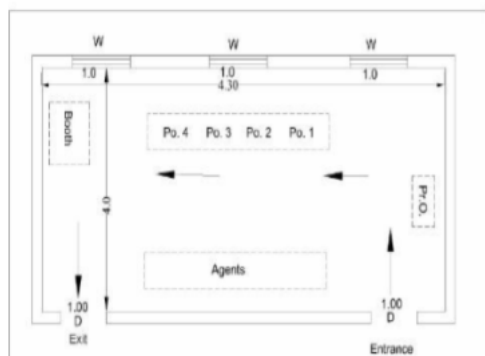

নির্বাচক নিবন্ধন আধিকারিকের স্বাক্ষর

Nazri Naksha

Google Map View

Polling Station Building Front View

Polling Station Front View

Cad View

Key MAP View

1 নাম : হরিদাস পিতার নাম : অজিত মজুমদার বাড়ির নং : শক্তিগড় বয়স : 60 লিঙ্গ : পুরুষ	WKM1968452 ফটো উপলব্ধ	2 নাম : সন্ধ্যা গিরি (দাস) স্বামীর নাম : শঙ্কর গিরি বাড়ির নং : n0107 বয়স : 48 লিঙ্গ : মহিলা	HCL1368711 ফটো উপলব্ধ	3 নাম : সুনিতা ছেত্রী (ঘোষ) স্বামীর নাম : শান্তি ছেত্রী বাড়ির নং : n0280 বয়স : 37 লিঙ্গ : মহিলা	HCL3849981 ফটো উপলব্ধ
4 নাম : সন্ধ্যা অধিকারী স্বামীর নাম : বলাই অধিকারী বাড়ির নং : n0258 বয়স : 44 লিঙ্গ : মহিলা	HCL3302098 ফটো উপলব্ধ	5 নাম : রত্না অধিকারী(ঘোষ) স্বামীর নাম : পলাশ কুমার অধিকারী বাড়ির নং : n0294 বয়স : 32 লিঙ্গ : মহিলা	UEC1303221 ফটো উপলব্ধ	6 নাম : শিমুল অধিকারী পিতার নাম : কৃষ্ণপদ অধিকারী বাড়ির নং : n0894 বয়স : 38 লিঙ্গ : পুরুষ	UEC0541409 ফটো উপলব্ধ
7 নাম : পলাশ কুমার অধিকারী পিতার নাম : কৃষ্ণপদ অধিকারী বাড়ির নং : n0294 বয়স : 46 লিঙ্গ : পুরুষ	UEC1027705 ফটো উপলব্ধ	8 নাম : বলাই অধিকারী পিতার নাম : কার্তিক অধিকারী বাড়ির নং : n0257 বয়স : 48 লিঙ্গ : পুরুষ	HCL3059698 ফটো উপলব্ধ	9 নাম : পপি অধিকারী পিতার নাম : মোহন অধিকারী বাড়ির নং : n0246 বয়স : 37 লিঙ্গ : মহিলা	HCL3761228 ফটো উপলব্ধ
10 নাম : বিপ্লব অধিকারী পিতার নাম : মোহন অধিকারী বাড়ির নং : n0246 বয়স : 40 লিঙ্গ : পুরুষ	HCL3761236 ফটো উপলব্ধ	11 নাম : অপর্ণা অধিকারী স্বামীর নাম : মোহন অধিকারী বাড়ির নং : 387 বয়স : 60 লিঙ্গ : মহিলা	HCL3645751 ফটো উপলব্ধ	12 নাম : মোহন অধিকারী পিতার নাম : গোবিন্দ অধিকারী বাড়ির নং : n0246 বয়স : 60 লিঙ্গ : পুরুষ	HCL3646866 ফটো উপলব্ধ
13 নাম : মহেশ অধিকারী পিতার নাম : সুধাংশু অধিকারী বাড়ির নং : n0212 বয়স : 44 লিঙ্গ : পুরুষ	HCL3304318 ফটো উপলব্ধ	14 নাম : অঞ্জনা অধিকারী স্বামীর নাম : বিশ্বনাথ অধিকারী বাড়ির নং : n0148 বয়স : 43 লিঙ্গ : মহিলা	UEC0928648 ফটো উপলব্ধ	15 নাম : বিশ্বনাথ অধিকারী পিতার নাম : সুধাংশু অধিকারী বাড়ির নং : n0148 বয়স : 48 লিঙ্গ : পুরুষ	HCL1368232 ফটো উপলব্ধ
16 নাম : জ্যোৎস্না অধিকারী স্বামীর নাম : সুধাংশু অধিকারী বাড়ির নং : n0148 বয়স : 61 লিঙ্গ : মহিলা	HCL1368703 ফটো উপলব্ধ	17 নাম : প্রভাতী অধিকারী স্বামীর নাম : বিশ্বজিৎ অধিকারী বাড়ির নং : n0019 বয়স : 46 লিঙ্গ : মহিলা	HCL2340529 ফটো উপলব্ধ	18 নাম : বিশ্বজিত অধিকারী পিতার নাম : মহাদেব অধিকারী বাড়ির নং : n0019 বয়স : 51 লিঙ্গ : পুরুষ	HCL1367929 ফটো উপলব্ধ
19 নাম : রাকেশ অধিকারী পিতার নাম : সমীর অধিকারী বাড়ির নং : 52 বয়স : 33 লিঙ্গ : পুরুষ	UEC1149442 ফটো উপলব্ধ	20 নাম : কামনা অধিকারী স্বামীর নাম : সমীর অধিকারী বাড়ির নং : n0019 বয়স : 48 লিঙ্গ : মহিলা	HCL2340495 ফটো উপলব্ধ	21 নাম : সমীর অধিকারী পিতার নাম : মহাদেব অধিকারী বাড়ির নং : n0019 বয়স : 56 লিঙ্গ : পুরুষ	HCL1369123 ফটো উপলব্ধ
22 নাম : খোকন অধিকারী পিতার নাম : পাঁচু অধিকারী বাড়ির নং : 52 বয়স : 33 লিঙ্গ : পুরুষ	UEC1149418 ফটো উপলব্ধ	23 নাম : পম্পা অধিকারী পিতার নাম : পাঁচু অধিকারী বাড়ির নং : n0019 বয়স : 38 লিঙ্গ : মহিলা	HCL3760931 ফটো উপলব্ধ	24 নাম : গীতা অধিকারী স্বামীর নাম : পাঁচু অধিকারী বাড়ির নং : n0019 বয়স : 53 লিঙ্গ : মহিলা	HCL1368588 ফটো উপলব্ধ
25 নাম : পাঁচু অধিকারী পিতার নাম : মহাদেব অধিকারী বাড়ির নং : n0019 বয়স : 60 লিঙ্গ : পুরুষ	HCL1369651 ফটো উপলব্ধ	26 নাম : কৌশিক অধিকারী পিতার নাম : হরিকিঙ্কর অধিকারী বাড়ির নং : n0012 বয়স : 45 লিঙ্গ : পুরুষ	HCL1366343 ফটো উপলব্ধ	27 নাম : অশোক অধিকারী পিতার নাম : প্রাণদ অধিকারী বাড়ির নং : n0893 বয়স : 62 লিঙ্গ : পুরুষ	UEC1596626 ফটো উপলব্ধ
28 নাম : অসীম অধিকারী পিতার নাম : অশোক অধিকারী বাড়ির নং : n0392 বয়স : 43 লিঙ্গ : পুরুষ	UEC1596618 ফটো উপলব্ধ	29 নাম : অমল অধিকারী পিতার নাম : অশোক অধিকারী বাড়ির নং : n0391 বয়স : 42 লিঙ্গ : পুরুষ	UEC1596600 ফটো উপলব্ধ	30 নাম : মিঠুন অধিকারী পিতার নাম : অশোক অধিকারী বাড়ির নং : n0386 বয়স : 41 লিঙ্গ : পুরুষ	UEC1596543 ফটো উপলব্ধ