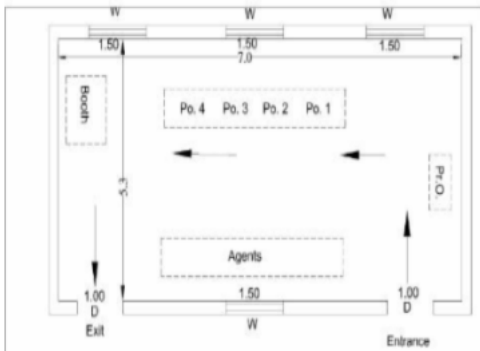

নির্বাচক নিবন্ধন আধিকারিকের স্বাক্ষর

Nazri Naksha

Google Map View

Polling Station Building Front View

Polling Station Front View

Cad View

Key MAP View

বিধানসভা নির্বাচনক্ষেত্রের নং, নাম : 95-বনগাঁও উত্তর
ভাগ নং, নাম : 1-শ্রীধর পালের বাড়ী থেকে জি.ডি.এ কোয়ার্টার হয়ে ধীরেন রায়ের বাড়ী নিমাই বিশ্বাসের বাড়ী, চাকদা রোডের দক্ষিণ অংশ হয়ে পাঁচগোপাল মিত্রের বাড়ী পর্যন্ত।