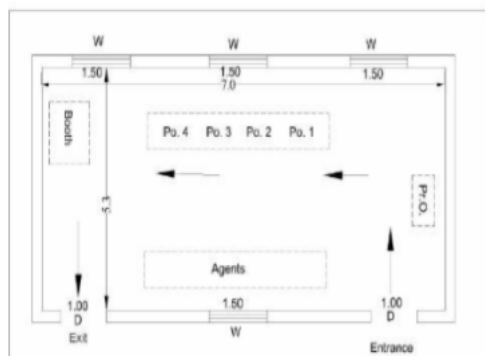

নির্বাচক নিবন্ধন আধিকারিকের স্বাক্ষর

Nazri Naksha

Google Map View

Polling Station Building Front View

Polling Station Front View

Cad View

Key MAP View

বিধানসভা নির্বাচনক্ষেত্রের নং, নাম : 95-বনগাঁ উত্তর
ভাগ নং, নাম : 1-2নংগেটের কালীপদ বিশ্বাসের বাড়ী থেকে কুঞ্জদাস রোডের পশ্চিমাংশে নলিনীদের বাড়ী পর্যন্ত এবং শক্তিগড়