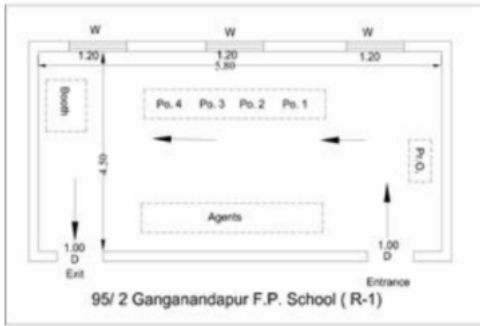

নির্বাচক নিবন্ধন আধিকারিকের স্বাক্ষর

Nazri Naksha

Google Map View

Polling Station Building Front View

Polling Station Front View

Cad View

Key MAP View

1	WB/13/084/441318	নাম : আমেনাখাতুনবিবি স্বামীর নাম: কুদ্দুছ তরফদার বাড়ির নং : n0107 বয়স : 63 লিঙ্গ : মহিলা	ফটো উপলব্ধ	2	WB/13/084/441441	নাম : কোহিনুরবিবি স্বামীর নাম: আবদুলহাই মন্ডল বাড়ির নং : n0016 বয়স : 63 লিঙ্গ : মহিলা	ফটো উপলব্ধ	3	WB/13/084/441904	নাম : মহঃ আলী মন্ডল পিতার নাম: দাউদ মন্ডল বাড়ির নং : n0016 বয়স : 52 লিঙ্গ : পুরুষ	ফটো উপলব্ধ	
4	HCL3798519	নাম : রুখছানা খাতুন স্বামীর নাম: সেলিম তরফদার বাড়ির নং : n0206 বয়স : 36 লিঙ্গ : মহিলা	ফটো উপলব্ধ	5	UEC1990761	নাম : আয়েশা তরফদার স্বামীর নাম: সাইফুল তরফদার বাড়ির নং : N0107 বয়স : 25 লিঙ্গ : মহিলা	ফটো উপলব্ধ	6	UEC1902956	নাম : আহারোন স্বামীর নাম: নাসির বাড়ির নং : n0105 বয়স : 53 লিঙ্গ : মহিলা	ফটো উপলব্ধ	
7	UEC1820364	নাম : আকলিমা খাতুন পিতার নাম: মিনারুল ইসলাম মন্ডল বাড়ির নং : n0246 বয়স : 31 লিঙ্গ : মহিলা	ফটো উপলব্ধ	8	UEC2123131	নাম : ইলাহী মণ্ডল ইলাহী মন্ডল মায়ের নাম: আলিয়া খাতুন মন্ডল বাড়ির নং : গঙ্গানন্দপুর বয়স : 23 লিঙ্গ : পুরুষ	ফটো উপলব্ধ	9	UEC1991074	নাম : খাদেজা খাতুন স্বামীর নাম: মোস্তাফিজুর রহমান মালিতা বাড়ির নং : N009 বয়স : 28 লিঙ্গ : মহিলা	ফটো উপলব্ধ	
10	UEC0796359	নাম : সম্পা গাইন স্বামীর নাম: রাজা রাম গাইন বাড়ির নং : 100 বয়স : 35 লিঙ্গ : মহিলা	ফটো উপলব্ধ	11	UEC1861186	নাম : সোনালী ঘোষ পিতার নাম: বিশ্বনাথ ঘোষ বাড়ির নং : 0180 বয়স : 26 লিঙ্গ : মহিলা	ফটো উপলব্ধ	Q	12	UEC0961557	নাম : অঞ্জলী ঘোষ স্বামীর নাম: গণেশ ঘোষ বাড়ির নং : n0175 বয়স : 68 লিঙ্গ : মহিলা	ফটো উপলব্ধ
13	UEC1643667	নাম : শান্তনা ঘোষ স্বামীর নাম: মোহন্ত ঘোষ বাড়ির নং : এন0037 বয়স : 29 লিঙ্গ : মহিলা	ফটো উপলব্ধ	14	UEC2069219	নাম : ভীম চন্দ্র ঘোষ পিতার নাম: মহাদেব ঘোষ বাড়ির নং : এন0179 বয়স : 39 লিঙ্গ : পুরুষ	ফটো উপলব্ধ	15	UEC1223189	নাম : মায়্যা ঘোষ পিতার নাম: কালাচাঁদ ঘোষ বাড়ির নং : n0162 বয়স : 33 লিঙ্গ : মহিলা	ফটো উপলব্ধ	
16	UEC1223528	নাম : মহাদেব ঘোষ পিতার নাম: অমল্যা ঘোষ বাড়ির নং : n0179 বয়স : 66 লিঙ্গ : পুরুষ	ফটো উপলব্ধ	17	UEC1355288	নাম : সুশান্ত ঘোষ পিতার নাম: মহাদেব ঘোষ বাড়ির নং : 0179 বয়স : 41 লিঙ্গ : পুরুষ	ফটো উপলব্ধ	18	UEC1223536	নাম : বিশ্বনাথ ঘোষ পিতার নাম: লক্ষন ঘোষ বাড়ির নং : n0180 বয়স : 61 লিঙ্গ : পুরুষ	ফটো উপলব্ধ	
19	HCL3526399	নাম : মায়ারানী ঘোষ স্বামীর নাম: মহাদেব ঘোষ বাড়ির নং : n0181 বয়স : 59 লিঙ্গ : মহিলা	ফটো উপলব্ধ	20	WB/13/084/171314	নাম : নন্দিতা ঘোষ স্বামীর নাম: বিশ্বনাথ ঘোষ বাড়ির নং : n0182 বয়স : 56 লিঙ্গ : মহিলা	ফটো উপলব্ধ	21	UEC1087873	নাম : লক্ষন ঘোষ পিতার নাম: কুমারেশ ঘোষ বাড়ির নং : 37 বয়স : 36 লিঙ্গ : পুরুষ	ফটো উপলব্ধ	
22	UEC0962373	নাম : মোহন্ত ঘোষ পিতার নাম: কুমারেশ ঘোষ বাড়ির নং : n0037 বয়স : 40 লিঙ্গ : পুরুষ	ফটো উপলব্ধ	23	CTG3514684	নাম : মনিকা ঘোষ পিতার নাম: নারায়ন ঘোষ বাড়ির নং : 50 বয়স : 41 লিঙ্গ : মহিলা	ফটো উপলব্ধ	24	CTG1565175	নাম : তরুন কুমার ঘোষ পিতার নাম: নারায়নচন্দ্র ঘোষ বাড়ির নং : 50 বয়স : 46 লিঙ্গ : পুরুষ	ফটো উপলব্ধ	
25	WB/13/084/441036	নাম : নন্দদুলাল ঘোষ পিতার নাম: তারাপদ ঘোষ বাড়ির নং : n0051 বয়স : 71 লিঙ্গ : পুরুষ	ফটো উপলব্ধ	26	WB/13/084/441667	নাম : সবিতা ঘোষ স্বামীর নাম: নন্দদুলাল ঘোষ বাড়ির নং : n0051 বয়স : 66 লিঙ্গ : মহিলা	ফটো উপলব্ধ	27	UEC0770826	নাম : সুফল ঘোষ পিতার নাম: নন্দদুলাল ঘোষ বাড়ির নং : n0051 বয়স : 26 লিঙ্গ : পুরুষ	ফটো উপলব্ধ	
28	WB/13/084/441818	নাম : কার্তিক ঘোষ পিতার নাম: দুর্গাপদ ঘোষ বাড়ির নং : n0052 বয়স : 69 লিঙ্গ : পুরুষ	ফটো উপলব্ধ	29	WB/13/084/441853	নাম : অর্চনা ঘোষ স্বামীর নাম: কার্তিক ঘোষ বাড়ির নং : n0052 বয়স : 61 লিঙ্গ : মহিলা	ফটো উপলব্ধ	30	UEC0770362	নাম : প্রসন্ন ঘোষ পিতার নাম: কার্তিক ঘোষ বাড়ির নং : n0052 বয়স : 37 লিঙ্গ : পুরুষ	ফটো উপলব্ধ	