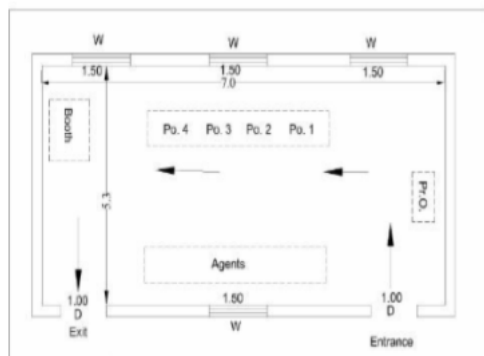

নির্বাচক নিবন্ধন আধিকারিকের স্বাক্ষর

Nazri Naksha

Google Map View

Polling Station Building Front View

Polling Station Front View

Cad View

Key MAP View

1 নাম : মনোরঞ্জন অধিকারী পিতার নাম: বলরাম অধিকারী বাড়ির নং : n0001 বয়স : 81 লিঙ্গ : পুরুষ ফটো উপলব্ধ WB/13/085/519076	2 নাম : সত্যজিত অধিকারী পিতার নাম: মনোরঞ্জন অধিকারী বাড়ির নং : 001 বয়স : 53 লিঙ্গ : পুরুষ ফটো উপলব্ধ HCL3644440	3 নাম : অভিজিৎ অধিকারী পিতার নাম: মনোরঞ্জন অধিকারী বাড়ির নং : n0001 বয়স : 47 লিঙ্গ : পুরুষ ফটো উপলব্ধ HCL1479229
4 নাম : তনয় দাস পিতার নাম: কালো দাস বাড়ির নং : 001 বয়স : 32 লিঙ্গ : পুরুষ ফটো উপলব্ধ UEC1565910	5 নাম : নারায়ন অধিকারী পিতার নাম: দীনবন্ধু অধিকারী বাড়ির নং : n0062 বয়স : 69 লিঙ্গ : পুরুষ ফটো উপলব্ধ HCL1477207	6 নাম : রাধারানী অধিকারী স্বামীর নাম: নারায়ন অধিকারী বাড়ির নং : n0062 বয়স : 61 লিঙ্গ : মহিলা ফটো উপলব্ধ WB/13/085/519020
7 নাম : গোপাল অধিকারী পিতার নাম: দীনবন্ধু অধিকারী বাড়ির নং : n0062 বয়স : 66 লিঙ্গ : পুরুষ ফটো উপলব্ধ WB/13/085/519156	8 নাম : রাহুল অধিকারী পিতার নাম: মধুসূদন অধিকারী বাড়ির নং : n0064 বয়স : 31 লিঙ্গ : পুরুষ ফটো উপলব্ধ UEC1565993	9 নাম : সপ্না অধিকারী স্বামীর নাম: মধুসূদন অধিকারী বাড়ির নং : n0064 বয়স : 42 লিঙ্গ : মহিলা ফটো উপলব্ধ HCL2935211
10 নাম : মধুসূদন অধিকারী পিতার নাম: গোবিন্দ অধিকারী বাড়ির নং : n0064 বয়স : 55 লিঙ্গ : পুরুষ ফটো উপলব্ধ WB/13/085/519574	11 নাম : কল্পা অধিকারী স্বামীর নাম: বাবুসোনা অধিকারী বাড়ির নং : n0063 বয়স : 41 লিঙ্গ : মহিলা ফটো উপলব্ধ UEC0930339	12 নাম : বাবুসোনা অধিকারী পিতার নাম: রতন অধিকারী বাড়ির নং : n0063 বয়স : 42 লিঙ্গ : পুরুষ ফটো উপলব্ধ HCL2934388
13 নাম : মহাদেব অধিকারী পিতার নাম: দীনবন্ধু অধিকারী বাড়ির নং : n0063 বয়স : 49 লিঙ্গ : পুরুষ ফটো উপলব্ধ HCL2934370	14 নাম : শোভন অধিকারী পিতার নাম: মহাদেব অধিকারী বাড়ির নং : শক্তিগড় পাট নং 199 বয়স : 21 লিঙ্গ : পুরুষ ফটো উপলব্ধ UEC2329597	15 নাম : সুশীল মোদক পিতার নাম: নেপাল মোদক বাড়ির নং : n0062 বয়স : 48 লিঙ্গ : পুরুষ ফটো উপলব্ধ HCL1435114
16 নাম : রূপা অধিকারী স্বামীর নাম: শুকদেব অধিকারী বাড়ির নং : n0062 বয়স : 50 লিঙ্গ : মহিলা ফটো উপলব্ধ HCL1479427	17 নাম : অভিষেক অধিকারী পিতার নাম: নিতাই অধিকারী বাড়ির নং : 63 বয়স : 36 লিঙ্গ : পুরুষ ফটো উপলব্ধ UEC0821553	18 নাম : অর্চনা অধিকারী স্বামীর নাম: নিতাই অধিকারী বাড়ির নং : n0062 বয়স : 57 লিঙ্গ : মহিলা ফটো উপলব্ধ HCL1478353
19 নাম : বাবাই অধিকারী পিতার নাম: রতন অধিকারী বাড়ির নং : n0062 বয়স : 38 লিঙ্গ : পুরুষ ফটো উপলব্ধ HCL3766417	20 নাম : মিতা অধিকারী স্বামীর নাম: রতন অধিকারী বাড়ির নং : n0062 বয়স : 62 লিঙ্গ : মহিলা ফটো উপলব্ধ HCL1476142	21 নাম : সূচিত্রা অধিকারী স্বামীর নাম: কার্তিক অধিকারী বাড়ির নং : n0176 বয়স : 57 লিঙ্গ : মহিলা ফটো উপলব্ধ HCL1478411
22 নাম : স্বরূপ অধিকারী পিতার নাম: সুব্রত অধিকারী বাড়ির নং : n0152 বয়স : 31 লিঙ্গ : পুরুষ ফটো উপলব্ধ UEC1304021	23 নাম : দেবারতী অধিকারী (সাহা) স্বামীর নাম: সুব্রত অধিকারী বাড়ির নং : 0155 বয়স : 45 লিঙ্গ : মহিলা ফটো উপলব্ধ HCL1421387	24 নাম : সুব্রত অধিকারী পিতার নাম: মনি মোহন অধিকারী বাড়ির নং : n0152 বয়স : 57 লিঙ্গ : পুরুষ ফটো উপলব্ধ HCL3059730
25 নাম : পঞ্চানন অধিকারী পিতার নাম: নারায়ন অধিকারী বাড়ির নং : n0151 বয়স : 69 লিঙ্গ : পুরুষ ফটো উপলব্ধ WB/13/085/519090	26 নাম : সুমন অধিকারী পিতার নাম: মধুসূদন অধিকারী বাড়ির নং : n0067 বয়স : 32 লিঙ্গ : পুরুষ ফটো উপলব্ধ UEC1304104	27 নাম : শিবানী অধিকারী স্বামীর নাম: মধুসূদন অধিকারী বাড়ির নং : n0067 বয়স : 52 লিঙ্গ : মহিলা ফটো উপলব্ধ HCL1479377
28 নাম : মধুসূদন অধিকারী পিতার নাম: জয়দেব অধিকারী বাড়ির নং : n0067 বয়স : 54 লিঙ্গ : পুরুষ ফটো উপলব্ধ WB/13/085/519216	29 নাম : দিব্যেন্দু অধিকারী পিতার নাম: গৌতম অধিকারী বাড়ির নং : n0067 বয়স : 39 লিঙ্গ : পুরুষ ফটো উপলব্ধ HCL3467743	30 নাম : লীলা অধিকারী স্বামীর নাম: গৌতম অধিকারী বাড়ির নং : n0067 বয়স : 56 লিঙ্গ : মহিলা ফটো উপলব্ধ HCL1479393