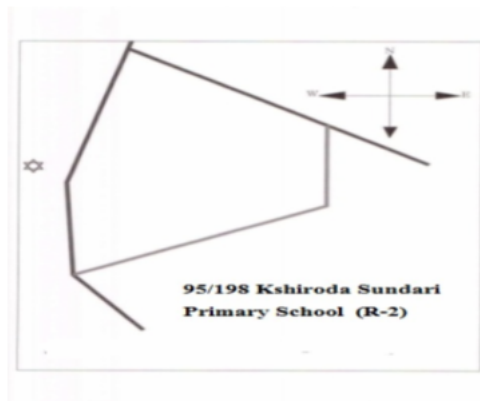

নির্বাচক নিবন্ধন আধিকারিকের স্বাক্ষর

Nazri Naksha

Google Map View

Polling Station Building Front View

Polling Station Front View

Cad View

Key MAP View

1 নাম : স্বপ্না (দে)মল্লিক পিতার নাম: রতন দে বাড়ির নং : n0196 বয়স : 35 লিঙ্গ : মহিলা	UEC1063502 ফটো উপলব্ধ	2 নাম : রিপন অধিকারী পিতার নাম: অমল অধিকারী বাড়ির নং : n0246 বয়স : 27 লিঙ্গ : পুরুষ	UEC1801620 ফটো উপলব্ধ	3 নাম : রাজা অধিকারী পিতার নাম: অমল অধিকারী বাড়ির নং : n0085 বয়স : 29 লিঙ্গ : পুরুষ	UEC1566553 ফটো উপলব্ধ
4 নাম : তপতী অধিকারী স্বামীর নাম: অমল অধিকারী বাড়ির নং : n0085 বয়স : 44 লিঙ্গ : মহিলা	HCL3330149 ফটো উপলব্ধ	5 নাম : গোপিনাথ অধিকারী পিতার নাম: শ্যামল অধিকারী বাড়ির নং : n0060 বয়স : 45 লিঙ্গ : পুরুষ	HCL2962926 ফটো উপলব্ধ	6 নাম : কাজল অধিকারী স্বামীর নাম: শ্যামল অধিকারী বাড়ির নং : n0060 বয়স : 61 লিঙ্গ : মহিলা	WB/13/085/576308 ফটো উপলব্ধ
7 নাম : শ্যামল অধিকারী পিতার নাম: কানাই লাল অধিকারী বাড়ির নং : n0060 বয়স : 70 লিঙ্গ : পুরুষ	WB/13/085/576307 ফটো উপলব্ধ	8 নাম : গীতা অধিকারী স্বামীর নাম: অমিয় অধিকারী বাড়ির নং : N0085 বয়স : 76 লিঙ্গ : মহিলা	UEC1806249 ফটো উপলব্ধ	9 নাম : প্রীতম কর পিতার নাম: পরিমল কর বাড়ির নং : n0042 বয়স : 29 লিঙ্গ : পুরুষ	UEC1566462 ফটো উপলব্ধ
10 নাম : পরিমল কর পিতার নাম: কৃষ্ণপদ কর বাড়ির নং : n0042 বয়স : 56 লিঙ্গ : পুরুষ	WB/13/085/576010 ফটো উপলব্ধ	11 নাম : পরিতোষ কর পিতার নাম: কৃষ্ণপদ কর বাড়ির নং : n0042 বয়স : 68 লিঙ্গ : পুরুষ	WB/13/085/576005 ফটো উপলব্ধ	12 নাম : তৃপ্তি কর স্বামীর নাম: সন্তোষ কর বাড়ির নং : n0042 বয়স : 69 লিঙ্গ : মহিলা	HCL1400605 ফটো উপলব্ধ
13 নাম : গোবিন্দ কর পিতার নাম: কালিপদ কর বাড়ির নং : n0041 বয়স : 55 লিঙ্গ : পুরুষ	HCL3661253 ফটো উপলব্ধ	14 নাম : গনেশ কর পিতার নাম: কালিপদ কর বাড়ির নং : n0041 বয়স : 56 লিঙ্গ : পুরুষ	WB/13/085/576011 ফটো উপলব্ধ	15 নাম : অনুশ্রী কর স্বামীর নাম: কার্তিক কর বাড়ির নং : n0077 বয়স : 44 লিঙ্গ : মহিলা	HCL2965366 ফটো উপলব্ধ
16 নাম : মিন্টু কর পিতার নাম: মহিতোষ কর বাড়ির নং : n0042 বয়স : 48 লিঙ্গ : পুরুষ	HCL1401314 ফটো উপলব্ধ	17 নাম : সরস্বতী কর(বিশ্বাস) স্বামীর নাম: সোমনাথ কর বাড়ির নং : n0042 বয়স : 38 লিঙ্গ : মহিলা	UEC1672153 ফটো উপলব্ধ	18 নাম : সোমনাথ কর পিতার নাম: সন্তোষ কর বাড়ির নং : n0042 বয়স : 43 লিঙ্গ : পুরুষ	HCL2962983 ফটো উপলব্ধ
19 নাম : পায়েল কর পিতার নাম: নির্মল কর বাড়ির নং : N0041 বয়স : 24 লিঙ্গ : মহিলা	UEC1978873 ফটো উপলব্ধ	20 নাম : কার্তিক কর পিতার নাম: কালিপদ কর বাড়ির নং : n0041 বয়স : 63 লিঙ্গ : পুরুষ	HCL1402742 ফটো উপলব্ধ	Q 21 নাম : বেবি কর স্বামীর নাম: নির্মল কর বাড়ির নং : n0041 বয়স : 59 লিঙ্গ : মহিলা	UEC0822163 ফটো উপলব্ধ
22 নাম : নির্মল কর পিতার নাম: কালিপদ কর বাড়ির নং : n0041 বয়স : 65 লিঙ্গ : পুরুষ	WB/13/085/576008 ফটো উপলব্ধ	23 নাম : চপলা কর স্বামীর নাম: কৃষ্ণপদ কর বাড়ির নং : n0041 বয়স : 89 লিঙ্গ : মহিলা	WB/13/085/576002 ফটো উপলব্ধ	24 নাম : পার্থ সারথি কর পিতার নাম: পরিমল কর বাড়ির নং : n0042 বয়স : 27 লিঙ্গ : পুরুষ	UEC1747310 ফটো উপলব্ধ
25 নাম : কৌশিক কর পিতার নাম: কার্তিক কর বাড়ির নং : n0041 বয়স : 27 লিঙ্গ : পুরুষ	UEC1747435 ফটো উপলব্ধ	26 নাম : শুভজিৎ কর পিতার নাম: নির্মল কর বাড়ির নং : 0041 বয়স : 20 লিঙ্গ : পুরুষ	UEC2292464 ফটো উপলব্ধ	27 নাম : রিত্তা রানী কর (দে) স্বামীর নাম: পরিমল কর বাড়ির নং : 0160 বয়স : 45 লিঙ্গ : মহিলা	HCL2951648 ফটো উপলব্ধ
28 নাম : সুজাতা কর্মকার কর স্বামীর নাম: গনেশ কর বাড়ির নং : n0251 বয়স : 50 লিঙ্গ : মহিলা	UEC1801679 ফটো উপলব্ধ	Q 29 নাম : প্রশান্ত গোলদার পিতার নাম: প্রমথ গোলদার বাড়ির নং : 0168 বয়স : 53 লিঙ্গ : পুরুষ	UEC1610559 ফটো উপলব্ধ	30 নাম : অঞ্জলী গোলদার (বিশ্বাস) স্বামীর নাম: প্রশান্ত গোলদার বাড়ির নং : 0167 বয়স : 39 লিঙ্গ : মহিলা	CMV2594778 ফটো উপলব্ধ