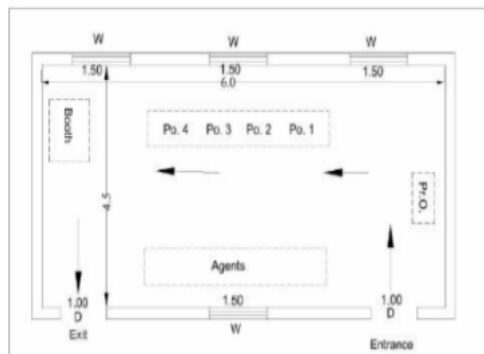

নির্বাচক নিবন্ধন আধিকারিকের স্বাক্ষর

Nazri Naksha

Google Map View

Polling Station Building Front View

Polling Station Front View

Cad View

Key MAP View

1 নাম : স্বপ্না (দে)মল্লিক পিতার নাম: রতন দে বাড়ির নং : n0196 বয়স : 35 লিঙ্গ : মহিলা	UEC1063502 ফটো উপলব্ধ	2 নাম : রিপন অধিকারী পিতার নাম: অমল অধিকারী বাড়ির নং : n0246 বয়স : 27 লিঙ্গ : পুরুষ	UEC1801620 ফটো উপলব্ধ	3 নাম : রাজা অধিকারী পিতার নাম: অমল অধিকারী বাড়ির নং : n0085 বয়স : 29 লিঙ্গ : পুরুষ	UEC1566553 ফটো উপলব্ধ
4 নাম : তপতী অধিকারী স্বামীর নাম: অমল অধিকারী বাড়ির নং : n0085 বয়স : 44 লিঙ্গ : মহিলা	HCL3330149 ফটো উপলব্ধ	5 নাম : গোপিনাথ অধিকারী পিতার নাম: শ্যামল অধিকারী বাড়ির নং : n0060 বয়স : 45 লিঙ্গ : পুরুষ	HCL2962926 ফটো উপলব্ধ	6 নাম : কাজল অধিকারী স্বামীর নাম: শ্যামল অধিকারী বাড়ির নং : n0060 বয়স : 61 লিঙ্গ : মহিলা	WB/13/085/576308 ফটো উপলব্ধ
7 নাম : শ্যামল অধিকারী পিতার নাম: কানাই লাল অধিকারী বাড়ির নং : n0060 বয়স : 70 লিঙ্গ : পুরুষ	WB/13/085/576307 ফটো উপলব্ধ	8 নাম : গীতা অধিকারী স্বামীর নাম: অমিয় অধিকারী বাড়ির নং : N0085 বয়স : 76 লিঙ্গ : মহিলা	UEC1806249 ফটো উপলব্ধ	9 নাম : প্রীতম কর পিতার নাম: পরিমল কর বাড়ির নং : n0042 বয়স : 29 লিঙ্গ : পুরুষ	UEC1566462 ফটো উপলব্ধ
10 নাম : পরিমল কর পিতার নাম: কৃষ্ণপদ কর বাড়ির নং : n0042 বয়স : 56 লিঙ্গ : পুরুষ	WB/13/085/576010 ফটো উপলব্ধ	11 নাম : পরিতোষ কর পিতার নাম: কৃষ্ণপদ কর বাড়ির নং : n0042 বয়স : 68 লিঙ্গ : পুরুষ	WB/13/085/576005 ফটো উপলব্ধ	12 নাম : তৃপ্তি কর স্বামীর নাম: সন্তোষ কর বাড়ির নং : n0042 বয়স : 69 লিঙ্গ : মহিলা	HCL1400605 ফটো উপলব্ধ
13 নাম : গোবিন্দ কর পিতার নাম: কালিপদ কর বাড়ির নং : n0041 বয়স : 55 লিঙ্গ : পুরুষ	HCL3661253 ফটো উপলব্ধ	14 নাম : গনেশ কর পিতার নাম: কালিপদ কর বাড়ির নং : n0041 বয়স : 56 লিঙ্গ : পুরুষ	WB/13/085/576011 ফটো উপলব্ধ	15 নাম : অনুশ্রী কর স্বামীর নাম: কার্তিক কর বাড়ির নং : n0077 বয়স : 44 লিঙ্গ : মহিলা	HCL2965366 ফটো উপলব্ধ
16 নাম : মিন্টু কর পিতার নাম: মহিতোষ কর বাড়ির নং : n0042 বয়স : 48 লিঙ্গ : পুরুষ	HCL1401314 ফটো উপলব্ধ	17 নাম : সরস্বতী কর(বিশ্বাস) স্বামীর নাম: সোমনাথ কর বাড়ির নং : n0042 বয়স : 38 লিঙ্গ : মহিলা	UEC1672153 ফটো উপলব্ধ	18 নাম : সোমনাথ কর পিতার নাম: সন্তোষ কর বাড়ির নং : n0042 বয়স : 43 লিঙ্গ : পুরুষ	HCL2962983 ফটো উপলব্ধ
19 নাম : পায়েল কর পিতার নাম: নির্মল কর বাড়ির নং : N0041 বয়স : 24 লিঙ্গ : মহিলা	UEC1978873 ফটো উপলব্ধ	20 নাম : কার্তিক কর পিতার নাম: কালিপদ কর বাড়ির নং : n0041 বয়স : 63 লিঙ্গ : পুরুষ	HCL1402742 ফটো উপলব্ধ	Q 21 নাম : বেবি কর স্বামীর নাম: নির্মল কর বাড়ির নং : n0041 বয়স : 59 লিঙ্গ : মহিলা	UEC0822163 ফটো উপলব্ধ
22 নাম : নির্মল কর পিতার নাম: কালিপদ কর বাড়ির নং : n0041 বয়স : 65 লিঙ্গ : পুরুষ	WB/13/085/576008 ফটো উপলব্ধ	23 নাম : চপলা কর স্বামীর নাম: কৃষ্ণপদ কর বাড়ির নং : n0041 বয়স : 89 লিঙ্গ : মহিলা	WB/13/085/576002 ফটো উপলব্ধ	24 নাম : পার্থ সারথি কর পিতার নাম: পরিমল কর বাড়ির নং : n0042 বয়স : 27 লিঙ্গ : পুরুষ	UEC1747310 ফটো উপলব্ধ
25 নাম : কৌশিক কর পিতার নাম: কার্তিক কর বাড়ির নং : n0041 বয়স : 27 লিঙ্গ : পুরুষ	UEC1747435 ফটো উপলব্ধ	26 নাম : শুভজিৎ কর পিতার নাম: নির্মল কর বাড়ির নং : 0041 বয়স : 20 লিঙ্গ : পুরুষ	UEC2292464 ফটো উপলব্ধ	27 নাম : রিত্তা রানী কর (দে) স্বামীর নাম: পরিমল কর বাড়ির নং : 0160 বয়স : 45 লিঙ্গ : মহিলা	HCL2951648 ফটো উপলব্ধ
28 নাম : সুজাতা কর্মকার কর স্বামীর নাম: গনেশ কর বাড়ির নং : n0251 বয়স : 50 লিঙ্গ : মহিলা	UEC1801679 ফটো উপলব্ধ	Q 29 নাম : প্রশান্ত গোলদার পিতার নাম: প্রমথ গোলদার বাড়ির নং : 0168 বয়স : 53 লিঙ্গ : পুরুষ	UEC1610559 ফটো উপলব্ধ	30 নাম : অঞ্জলী গোলদার (বিশ্বাস) স্বামীর নাম: প্রশান্ত গোলদার বাড়ির নং : 0167 বয়স : 39 লিঙ্গ : মহিলা	CMV2594778 ফটো উপলব্ধ