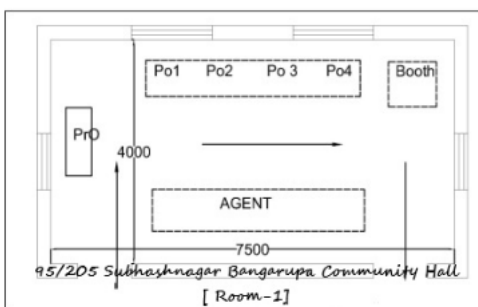

নির্বাচক নিবন্ধন আধিকারিকের স্বাক্ষর

Nazri Naksha

Google Map View

Polling Station Building Front View

Polling Station Front View

Cad View

Key MAP View

1 নাম : সঞ্জয় পিতার নাম: বিশ্বনাথ পাল বাড়ির নং : n0155 বয়স : 50 লিঙ্গ : পুরুষ	HCL1387711 ফটো উপলব্ধ	2 নাম : অর্চনা পাল স্বামীর নাম: সঞ্জয় পাল বাড়ির নং : সুভাষপল্লী বয়স : 40 লিঙ্গ : মহিলা	WKM2453439 ফটো উপলব্ধ	3 নাম : সঙ্গীতা ঘোষ বিশ্বাস স্বামীর নাম: সুফ. ল ঘোষ বাড়ির নং : n0329 বয়স : 37 লিঙ্গ : মহিলা	HCL3852381 ফটো উপলব্ধ
4 নাম : কৃষ্ণ অধিকারী পিতার নাম: অসীম অধিকারী বাড়ির নং : n0809 বয়স : 33 লিঙ্গ : পুরুষ	UEC0804765 ফটো উপলব্ধ	Q 5 নাম : কেয়া অধিকারী পিতার নাম: কৃষ্ণ অধিকারী বাড়ির নং : সুভাষপল্লী পাট নং 204 বয়স : 20 লিঙ্গ : মহিলা	UEC2282333 ফটো উপলব্ধ	6 নাম : শুভ অধিকারী পিতার নাম: মিন্টু অধিকারী বাড়ির নং : এন0265 বয়স : 25 লিঙ্গ : পুরুষ	UEC1825173 ফটো উপলব্ধ
7 নাম : সবিতা অধিকারী স্বামীর নাম: সুধীর অধিকারী বাড়ির নং : 0209 বয়স : 63 লিঙ্গ : মহিলা	HCL1400381 ফটো উপলব্ধ	8 নাম : তাপসী অধিকারী স্বামীর নাম: মিন্টু অধিকারী বাড়ির নং : 0266 বয়স : 40 লিঙ্গ : মহিলা	UEC0828137 ফটো উপলব্ধ	9 নাম : মিন্টু অধিকারী পিতার নাম: বনমালী অধিকারী বাড়ির নং : 0265 বয়স : 38 লিঙ্গ : পুরুষ	UEC0828145 ফটো উপলব্ধ
10 নাম : বাসন্তী অধিকারী স্বামীর নাম: বনমালী অধিকারী বাড়ির নং : 0264 বয়স : 68 লিঙ্গ : মহিলা	WB/13/085/669316 ফটো উপলব্ধ	11 নাম : রাধা অধিকারী পিতার নাম: বনমালী অধিকারী বাড়ির নং : 0263 বয়স : 55 লিঙ্গ : মহিলা	WB/13/085/669318 ফটো উপলব্ধ	12 নাম : স্বর্নলতা অধিকারী স্বামীর নাম: শিরোমনি অধিকারী বাড়ির নং : n0123 বয়স : 79 লিঙ্গ : মহিলা	HCL0859256 ফটো উপলব্ধ
13 নাম : তনজিৎ অধিকারী পিতার নাম: তারক অধিকারী বাড়ির নং : n0087 বয়স : 36 লিঙ্গ : পুরুষ	HCL3853991 ফটো উপলব্ধ	14 নাম : সাধন কুমার অধিকারী পিতার নাম: সুধীর অধিকারী বাড়ির নং : n0087 বয়স : 40 লিঙ্গ : পুরুষ	HCL3326477 ফটো উপলব্ধ	15 নাম : সুধীর অধিকারী পিতার নাম: হরিপদ অধিকারী বাড়ির নং : n0087 বয়স : 78 লিঙ্গ : পুরুষ	HCL1400373 ফটো উপলব্ধ
16 নাম : বর্নালী ঘোষ অধিকারী স্বামীর নাম: তন্ময় অধিকারী বাড়ির নং : 00000 00 12 বয়স : 39 লিঙ্গ : মহিলা	HCL3309820 ফটো উপলব্ধ	17 নাম : তারক অধিকারী পিতার নাম: কানাই অধিকারী বাড়ির নং : n0087 বয়স : 62 লিঙ্গ : পুরুষ	HCL1395839 ফটো উপলব্ধ	18 নাম : তন্ময় অধিকারী পিতার নাম: তারক অধিকারী বাড়ির নং : n0087 বয়স : 39 লিঙ্গ : পুরুষ	HCL3472826 ফটো উপলব্ধ
19 নাম : উন্নতি অধিকারী স্বামীর নাম: তারক অধিকারী বাড়ির নং : n0087 বয়স : 59 লিঙ্গ : মহিলা	HCL1395631 ফটো উপলব্ধ	20 নাম : রুম্পা অধিকারী স্বামীর নাম: সাধন কুমার অধিকারী বাড়ির নং : সুভাষপল্লী পাট নং 202 বয়স : 26 লিঙ্গ : মহিলা	UEC2187359 ফটো উপলব্ধ	Q 21 নাম : কৌশিক ওবা পিতার নাম: কিরন ওবা বাড়ির নং : n0128 বয়স : 36 লিঙ্গ : পুরুষ	UEC0931428 ফটো উপলব্ধ
22 নাম : কম্পনা ওবা স্বামীর নাম: কিরন ওবা বাড়ির নং : n0128 বয়স : 33 লিঙ্গ : মহিলা	HCL3325339 ফটো উপলব্ধ	23 নাম : দীপ্তি কুন্ড স্বামীর নাম: অশোক কুন্ড বাড়ির নং : 0057 বয়স : 40 লিঙ্গ : মহিলা	UEC1152032 ফটো উপলব্ধ	24 নাম : তন্ময় কুন্ড পিতার নাম: নিমল কুন্ড বাড়ির নং : n0057 বয়স : 42 লিঙ্গ : পুরুষ	HCL2959757 ফটো উপলব্ধ
25 নাম : রীনা কুন্ড স্বামীর নাম: নিমল কুন্ড বাড়ির নং : n0057 বয়স : 61 লিঙ্গ : মহিলা	WB/13/085/570226 ফটো উপলব্ধ	26 নাম : শ্যামলী বিশ্বাস স্বামীর নাম: রমেশ বিশ্বাস বাড়ির নং : সুভাষ পল্লী পাট নং 202 বয়স : 61 লিঙ্গ : মহিলা	UEC2249571 ফটো উপলব্ধ	27 নাম : অশোক কুন্ড পিতার নাম: পূর্ণচন্দ্র কুন্ড বাড়ির নং : 0214 বয়স : 51 লিঙ্গ : পুরুষ	HCL2945038 ফটো উপলব্ধ
28 নাম : চিন্ময় কুন্ড পিতার নাম: নিমল কুন্ড বাড়ির নং : n0057 বয়স : 35 লিঙ্গ : পুরুষ	UEC0823211 ফটো উপলব্ধ	29 নাম : পারুল কুন্ড স্বামীর নাম: বীরেন্দ্র কুন্ড বাড়ির নং : n0058 বয়স : 77 লিঙ্গ : মহিলা	WB/13/085/570038 ফটো উপলব্ধ	30 নাম : কৃষ্ণপদ কুন্ড পিতার নাম: খোকন কুন্ড বাড়ির নং : n0104 বয়স : 67 লিঙ্গ : পুরুষ	WB/13/085/570009 ফটো উপলব্ধ