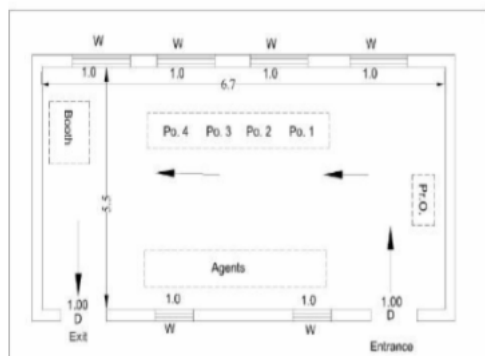

নির্বাচক নিবন্ধন আধিকারিকের স্বাক্ষর

Nazri Naksha

Google Map View

Polling Station Building Front View

Polling Station Front View

Cad View

Key MAP View

বিধানসভা নির্বাচনক্ষেত্রের নং, নাম : 95-বনগাঁ উত্তর
ভাগ নং, নাম : 1-কালিদাস আচার্য্যর মন্দির থেকে মোজাম্মেল হকের বাড়ী ও আমলাপাড়া মোড়