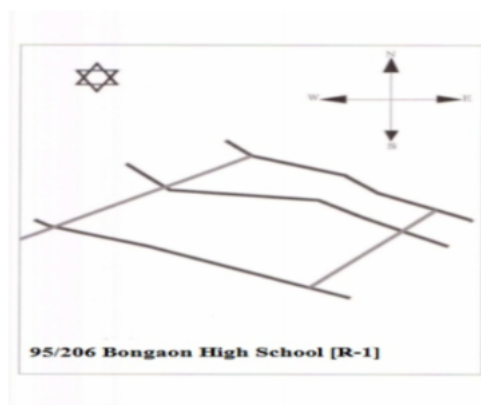

নির্বাচক তালিকা 2026 S25 পশ্চিমবঙ্গ

বিধানসভা নির্বাচনক্ষেত্রের নং, নাম ও সংরক্ষণের স্থিতি : 95 - বনগাঁ উত্তর (তপশীলি জাতি)		অংশ নং : 210			
বিধানসভা নির্বাচনক্ষেত্রটি যে লোকসভা নির্বাচনক্ষেত্রের / ক্ষেত্রসমূহের অন্তর্ভুক্ত তার নং, নাম ও সংরক্ষণ স্থিতি : 14 - বনগাঁ (তপশীলি জাতি)					
1. সংশোধনের পূর্ণ বিবরণ					
সংশোধনের বৎসর :	2026	নির্বাচক তালিকার পরিচিতি : বিশেষ নিবিড় সংশোধন ২০২৬ এর চূড়ান্ত ভোটার তালিকার সহিত 09-04-2026 তারিখ অবধি সংশোধিত নির্বাচক তালিকা			
ভিত্তি তারিখ :	01-01-2026				
সংশোধনের প্রকৃতি :	ধারাবাহিক সংশোধন 2026				
প্রকাশনার তারিখ :	09-04-2026				
2. অংশ ও নির্বাচনী এলাকার পূর্ণ বিবরণ :					
অংশের ভাগ নং ও নাম :					
1-কালিদাস আচার্য্যর মন্দির থেকে মোজাম্মেল হকের বাড়ী ও আমলাপাড়া মোড়		প্রধান শহর/গ্রাম	: বনগাঁ		
		ওয়ার্ড	: 013		
		থানা	: বনগাঁ		
		গ্রাম পঞ্চগয়েত	:		
		ব্লক	:		
		মহকুমা	: বনগাঁ		
		জেলা	: উত্তর 24 পরগণা		
		পিন	: 743235		
3. ভোট গ্রহন কেন্দ্রের পূর্ণ বিবরণ :					
ভোট গ্রহন কেন্দ্রের নং, নাম :		ভোট গ্রহন কেন্দ্রের শ্রেণী :		শহরাঞ্চল	
210 - বনগাঁ হাই স্কুল		এই অংশে সহায়ক ভোটগ্রহন কেন্দ্রের সংখ্যা		0	
ভোট গ্রহন কেন্দ্রের ঠিকানা :		:			
বনগাঁ হাই স্কুল, রুম-1, আমলা পাড়া					
4. নির্বাচকের সংখ্যা :					
প্রথম ক্রমিক নং	শেষ ক্রমিক নং	মোট সংখ্যা			
		পুরুষ	মহিলা	তৃতীয় লিঙ্গ	মোট
1	844	384	425	0	809

নির্বাচক নিবন্ধন আধিকারিকের স্বাক্ষর

Nazri Naksha

Google Map View

Polling Station Building Front View

Polling Station Front View

Cad View

Key MAP View

বিধানসভা নির্বাচনক্ষেত্রের নং, নাম : 95-বনগাঁ উত্তর
ভাগ নং, নাম : 1-কালিদাস আচার্য্যর মন্দির থেকে মোজাম্মেল হকের বাড়ী ও আমলাপাড়া মোড়