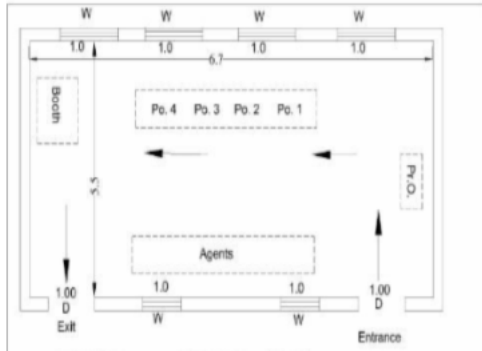

নির্বাচক নিবন্ধন আধিকারিকের স্বাক্ষর

Nazri Naksha

Google Map View

Polling Station Building Front View

Polling Station Front View

Cad View

Key MAP View

বিধানসভা নির্বাচনক্ষেত্রের নং, নাম : 95-বনগাঁ উত্তর
ভাগ নং, নাম : 1-2নং রেলগেট, পশ্চিমপাড়া, চড়কতলার কিয়দাংশ