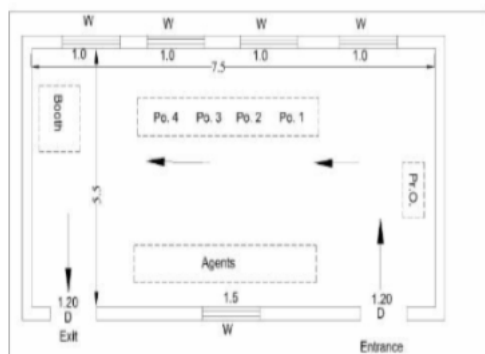

নির্বাচক নিবন্ধন আধিকারিকের স্বাক্ষর

Nazri Naksha

Google Map View

Polling Station Building Front View

Polling Station Front View

Cad View

Key MAP View

বিধানসভা নির্বাচনক্ষেত্রের নং, নাম : 95-বনগাঁ উত্তর  
ভাগ নং, নাম : 1-রেটপাড়া (অংশ) কোর্টরোড ও আমলাপাড়া অংশ