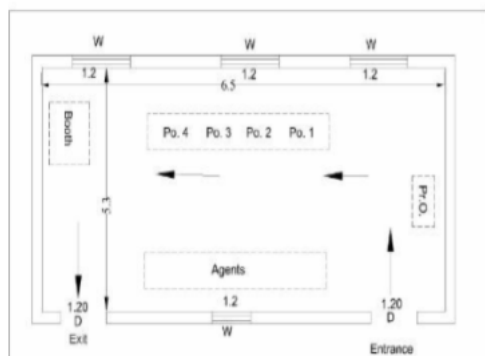

নির্বাচক নিবন্ধন আধিকারিকের স্বাক্ষর

Nazri Naksha

Google Map View

Polling Station Building Front View

Polling Station Front View

Cad View

Key MAP View

1 নাম : রেখানা খাতুন পিতার নাম: মহ সাকির বাড়ির নং : n0209 বয়স : 42 লিঙ্গ : মহিলা	HCL3310091 ফটো উপলব্ধ	2 নাম : মুমতাজ স্বামীর নাম: সাকির বাড়ির নং : n0059 বয়স : 58 লিঙ্গ : মহিলা	HCL1377159 ফটো উপলব্ধ	3 নাম : সুনন্দা মন্ডল স্বামীর নাম: গৌতম মন্ডল বাড়ির নং : এন12 বয়স : 36 লিঙ্গ : মহিলা	WKM2355907 ফটো উপলব্ধ
4 নাম : জিৎ মন্ডল পিতার নাম: গৌতম মন্ডল বাড়ির নং : এন12 বয়স : 21 লিঙ্গ : পুরুষ	WKM2682078 ফটো উপলব্ধ	5 নাম : চম্পা সাউ স্বামীর নাম: শ্রীকৃষ্ণ সাউ বাড়ির নং : n0010 বয়স : 62 লিঙ্গ : মহিলা	HCL1377308 ফটো উপলব্ধ	6 নাম : সৃজিত্ত অধিকারী পিতার নাম: মদন অধিকারী বাড়ির নং : n0010 বয়স : 47 লিঙ্গ : পুরুষ	HCL1376136 ফটো উপলব্ধ
7 নাম : মদন অধিকারী পিতার নাম: দুলাল অধিকারী বাড়ির নং : n0010 বয়স : 66 লিঙ্গ : পুরুষ	WB/13/085/537097 ফটো উপলব্ধ	8 নাম : দিপীকা অধিকারী স্বামীর নাম: গৌতম অধিকারী বাড়ির নং : n0005 বয়স : 41 লিঙ্গ : মহিলা	HCL3469947 ফটো উপলব্ধ	9 নাম : সঞ্জয় অধিকারী পিতার নাম: সন্তোষ অধিকারী বাড়ির নং : n0134 বয়স : 50 লিঙ্গ : পুরুষ	HCL2943041 ফটো উপলব্ধ
10 নাম : উত্তম অধিকারী পিতার নাম: অজিত অধিকারী বাড়ির নং : n0134 বয়স : 44 লিঙ্গ : পুরুষ	HCL1376516 ফটো উপলব্ধ	11 নাম : গৌতম অধিকারী পিতার নাম: অজিত অধিকারী বাড়ির নং : n0134 বয়স : 51 লিঙ্গ : পুরুষ	HCL1376664 ফটো উপলব্ধ	12 নাম : নন্দা অধিকারী স্বামীর নাম: প্রদীপ অধিকারী বাড়ির নং : n0134 বয়স : 46 লিঙ্গ : মহিলা	HCL2943033 ফটো উপলব্ধ
13 নাম : প্রদীপ অধিকারী পিতার নাম: অজিত অধিকারী বাড়ির নং : n0134 বয়স : 56 লিঙ্গ : পুরুষ	HCL1377316 ফটো উপলব্ধ	14 নাম : সোমা অধিকারী স্বামীর নাম: রাধেশ্যাম অধিকারী বাড়ির নং : n0134 বয়স : 56 লিঙ্গ : মহিলা	HCL1377423 ফটো উপলব্ধ	15 নাম : রাধেশ্যাম অধিকারী পিতার নাম: অজিত অধিকারী বাড়ির নং : n0134 বয়স : 61 লিঙ্গ : পুরুষ	WB/13/085/537018 ফটো উপলব্ধ
16 নাম : তপন কুমার অধিকারী পিতার নাম: দুলাল অধিকারী বাড়ির নং : n0019 বয়স : 56 লিঙ্গ : পুরুষ	WB/13/085/537390 ফটো উপলব্ধ	17 নাম : অনু অধিকারী স্বামীর নাম: স্বপন অধিকারী বাড়ির নং : n0012 বয়স : 53 লিঙ্গ : মহিলা	WB/13/085/537269 ফটো উপলব্ধ	18 নাম : স্বপন অধিকারী পিতার নাম: দুলাল অধিকারী বাড়ির নং : n0012 বয়স : 61 লিঙ্গ : পুরুষ	WB/13/085/537268 ফটো উপলব্ধ
19 নাম : উত্তম অধিকারী পিতার নাম: কৃষ্ণপদ অধিকারী বাড়ির নং : n0011 বয়স : 42 লিঙ্গ : পুরুষ	HCL3310141 ফটো উপলব্ধ	20 নাম : সুমন অধিকারী পিতার নাম: মোহন অধিকারী বাড়ির নং : n0011 বয়স : 42 লিঙ্গ : পুরুষ	HCL3310133 ফটো উপলব্ধ	21 নাম : মাধুরী অধিকারী স্বামীর নাম: মোহন অধিকারী বাড়ির নং : n0011 বয়স : 58 লিঙ্গ : মহিলা	HCL0825158 ফটো উপলব্ধ
22 নাম : লক্ষ্মী অধিকারী স্বামীর নাম: সুজিত্ত অধিকারী বাড়ির নং : n0010 বয়স : 40 লিঙ্গ : মহিলা	HCL3311735 ফটো উপলব্ধ	23 নাম : অমর সাউ মায়ের নাম: চম্পা সাউ বাড়ির নং : n0010 বয়স : 38 লিঙ্গ : পুরুষ	HCL3767431 ফটো উপলব্ধ	24 নাম : অনিতা তরফদার(অধিকারী) স্বামীর নাম: বিশ্বজিত্ত অধিকারী বাড়ির নং : 0177 বয়স : 45 লিঙ্গ : মহিলা	HCL3012796 ফটো উপলব্ধ
25 নাম : বিশ্বজিত্ত অধিকারী পিতার নাম: রাধেশ্যাম অধিকারী বাড়ির নং : n0169 বয়স : 61 লিঙ্গ : পুরুষ	WB/13/085/537515 ফটো উপলব্ধ	26 নাম : কাকলী অধিকারী স্বামীর নাম: উত্তম অধিকারী বাড়ির নং : 0276 বয়স : 39 লিঙ্গ : মহিলা	UEC0818260 ফটো উপলব্ধ	27 নাম : সুকান্ত অধিকারী পিতার নাম: মোহন অধিকারী বাড়ির নং : n0176 বয়স : 38 লিঙ্গ : পুরুষ	UEC0586057 ফটো উপলব্ধ
28 নাম : শময়িতা মন্ডল পিতার নাম: বিকাশ মন্ডল বাড়ির নং : এন0012 বয়স : 23 লিঙ্গ : মহিলা	UEC2059418 ফটো উপলব্ধ	29 নাম : দেবয়ন সিংহ মায়ের নাম: সুতপা সিংহ বাড়ির নং : এন0012 বয়স : 25 লিঙ্গ : পুরুষ	UEC2059095 ফটো উপলব্ধ	30 নাম : পুথা রয় চৌধুরী পিতার নাম: কৃষ্ণেন্দু রয় চৌধুরী বাড়ির নং : এন0012 বয়স : 23 লিঙ্গ : মহিলা	UEC2057339 ফটো উপলব্ধ