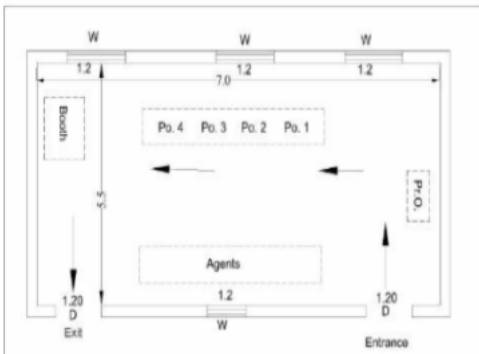

নির্বাচক নিবন্ধন আধিকারিকের স্বাক্ষর

Nazri Naksha

Google Map View

Polling Station Building Front View

Polling Station Front View

Cad View

Key MAP View

বিধানসভা নির্বাচনক্ষেত্রের নং, নাম : 95-বনগাঁ উত্তর
ভাগ নং, নাম : 1-নন্দদুলাল রোড, সুভাষনগর উপেন ঘোষের বাড়ি থেকে মাঠপাড়