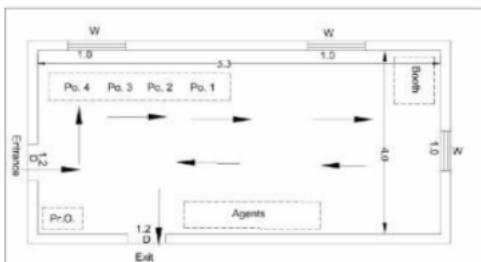

নির্বাচক নিবন্ধন আধিকারিকের স্বাক্ষর

Nazri Naksha

Google Map View

Polling Station Building Front View

Polling Station Front View

Cad View

Key MAP View

1 নাম : লিলি অধিকারী দাস স্বামীর নাম : প্রসেনজীত দাস বাড়ির নং : n0254 বয়স : 44 লিঙ্গ : মহিলা	HCL1477827 ফটো উপলব্ধ	2 নাম : নন্দদুলাল আঢ্য পিতার নাম : কালিপদ আঢ্য বাড়ির নং : n0043 বয়স : 63 লিঙ্গ : পুরুষ	HCL1406842 ফটো উপলব্ধ	3 নাম : রাকেশ কামতি পিতার নাম : সমর কামতি বাড়ির নং : 0004 বয়স : 29 লিঙ্গ : পুরুষ	UEC1575380 ফটো উপলব্ধ
4 নাম : জগন্নাথ কমতি পিতার নাম : গুণেশ্বর কমতি বাড়ির নং : n0004 বয়স : 43 লিঙ্গ : পুরুষ	HCL3473766 ফটো উপলব্ধ	5 নাম : গৌরী গোলদার পিতার নাম : নবদ্বীপ গোলদার বাড়ির নং : n0004 বয়স : 52 লিঙ্গ : মহিলা	HCL3667565 ফটো উপলব্ধ	6 নাম : লতিকা বিশ্বাস বালা পিতার নাম : নগেন্দ্র নাথ বালা বাড়ির নং : 00004 বয়স : 47 লিঙ্গ : মহিলা	HCL2971687 ফটো উপলব্ধ
7 নাম : প্রিয়া কামতী পিতার নাম : জগন্নাথ কমতী বাড়ির নং : এন0004 বয়স : 22 লিঙ্গ : মহিলা	UEC2142115 ফটো উপলব্ধ	8 নাম : শান্তনু কামতী পিতার নাম : ঈশ্বর সমর কামতী বাড়ির নং : এন0004 বয়স : 27 লিঙ্গ : পুরুষ	UEC2158160 ফটো উপলব্ধ	9 নাম : পিঙ্কি কুমারী পিতার নাম : জয় সিংহ বাড়ির নং : N90123 বয়স : 24 লিঙ্গ : মহিলা	UEC2000834 ফটো উপলব্ধ
10 নাম : শ্রবণী দোসাদ পিতার নাম : রবি দোসাদ বাড়ির নং : এন0199 বয়স : 23 লিঙ্গ : মহিলা	UEC2087500 ফটো উপলব্ধ	11 নাম : বৈশাখী রায় পিতার নাম : বিশ্বজিৎ রায় বাড়ির নং : 00 বয়স : 20 লিঙ্গ : মহিলা	UEC2286409 ফটো উপলব্ধ	12 নাম : রাজেশ কর্মকার পিতার নাম : শঙ্কর কর্মকার বাড়ির নং : n0199 বয়স : 30 লিঙ্গ : পুরুষ	UEC1461672 ফটো উপলব্ধ
13 নাম : শঙ্কর কর্মকার পিতার নাম : মৃত্যুঞ্জয় কর্মকার বাড়ির নং : n0199 বয়স : 51 লিঙ্গ : পুরুষ	WB/13/085/651043 ফটো উপলব্ধ	14 নাম : মমতা কীর্তনীয়া স্বামীর নাম : বিনয় কীর্তনীয়া বাড়ির নং : n0135 বয়স : 35 লিঙ্গ : মহিলা	UEC1039197 ফটো উপলব্ধ	15 নাম : বিনয় কীর্তনীয়া পিতার নাম : কিশোরী কীর্তনীয়া বাড়ির নং : n0135 বয়স : 45 লিঙ্গ : পুরুষ	HCL3854825 ফটো উপলব্ধ
16 নাম : অসীত কীর্তনীয়া পিতার নাম : কিশোরী কীর্তনীয়া বাড়ির নং : n0135 বয়স : 48 লিঙ্গ : পুরুষ	HCL3664539 ফটো উপলব্ধ	17 নাম : সাধনা কীর্তনীয়া স্বামীর নাম : অসীত কীর্তনীয়া বাড়ির নং : n0114 বয়স : 40 লিঙ্গ : মহিলা	UEC0633677 ফটো উপলব্ধ	18 নাম : অনুসূয়া গাইন স্বামীর নাম : সমীর গাইন বাড়ির নং : n0067 বয়স : 43 লিঙ্গ : মহিলা	HCL3062148 ফটো উপলব্ধ
19 নাম : সমীর গাইন পিতার নাম : সুরেন গাইন বাড়ির নং : n0067 বয়স : 52 লিঙ্গ : পুরুষ	UEC1898790 ফটো উপলব্ধ	20 নাম : নন্দিতা গাইন স্বামীর নাম : সুরত গাইন বাড়ির নং : n0067 বয়স : 50 লিঙ্গ : মহিলা	HCL3662616 ফটো উপলব্ধ	21 নাম : সুরত গাইন পিতার নাম : সুরেন্দ্র গাইন বাড়ির নং : n0067 বয়স : 52 লিঙ্গ : পুরুষ	HCL3662608 ফটো উপলব্ধ
22 নাম : সম্পা রায় স্বামীর নাম : বিশ্বজিৎ রায় বাড়ির নং : 00 বয়স : 44 লিঙ্গ : মহিলা	HCL3862455 ফটো উপলব্ধ	23 নাম : প্রসেনজিৎ রায় পিতার নাম : বিশ্বজিৎ রায় বাড়ির নং : 00 বয়স : 27 লিঙ্গ : পুরুষ	UEC1858158 ফটো উপলব্ধ	24 নাম : চৈতালি সরকার গাঙ্গুলী স্বামীর নাম : রাজা গাঙ্গুলী বাড়ির নং : এন0092 বয়স : 32 লিঙ্গ : মহিলা	CYJ6166417 ফটো উপলব্ধ
25 নাম : কেয়া গাঙ্গুলী স্বামীর নাম : সমীর গাঙ্গুলী বাড়ির নং : n0092 বয়স : 67 লিঙ্গ : মহিলা	HCL0870436 ফটো উপলব্ধ	26 নাম : রাজা গাঙ্গুলী পিতার নাম : সমীর গাঙ্গুলী বাড়ির নং : n0092 বয়স : 47 লিঙ্গ : পুরুষ	HCL1408236 ফটো উপলব্ধ	27 নাম : পম্পা মণ্ডল স্বামীর নাম : সুশান্ত মণ্ডল বাড়ির নং : n0092 বয়স : 38 লিঙ্গ : মহিলা	HCL3770252 ফটো উপলব্ধ
28 নাম : মীরা গাঙ্গুলী স্বামীর নাম : সুশীল গাঙ্গুলী বাড়ির নং : 14 বয়স : 57 লিঙ্গ : মহিলা	HCL3703873 ফটো উপলব্ধ	29 নাম : সুশান্ত গাঙ্গুলী পিতার নাম : সুধীর গাঙ্গুলী বাড়ির নং : n0061 বয়স : 61 লিঙ্গ : পুরুষ	HCL1408491 ফটো উপলব্ধ	30 নাম : স্বরূপ গাঙ্গুলী পিতার নাম : সুশীল গাঙ্গুলী বাড়ির নং : n0061 বয়স : 35 লিঙ্গ : পুরুষ	UEC1038769 ফটো উপলব্ধ