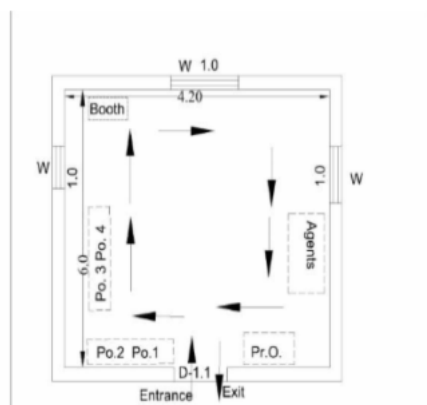

নির্বাচক নিবন্ধন আধিকারিকের স্বাক্ষর

Nazri Naksha

Google Map View

Polling Station Building Front View

Polling Station Front View

Cad View

Key MAP View

1 নাম : কেশবলাল বাউড়ে মায়ের নাম: লক্ষ্মী বাউড়ে বাড়ির নং : n0108 বয়স : 31 লিঙ্গ : পুরুষ	UEC1462811 ফটো উপলব্ধ	Q 2 নাম : কৌশিক বাউড়ে পিতার নাম: কুন্তিবাস বাউড়ে বাড়ির নং : n0108 বয়স : 30 লিঙ্গ : পুরুষ	UEC1576412 ফটো উপলব্ধ	3 নাম : লক্ষ্মী সিকদার বাউড়ে স্বামীর নাম: কুন্তিবাস বাউড়ে বাড়ির নং : n0108 বয়স : 44 লিঙ্গ : মহিলা	UEC1313956 ফটো উপলব্ধ
Q 4 নাম : কুন্তিবাস বাউড়ে পিতার নাম: কুন্তিবাস বাউড়ে বাড়ির নং : n0108 বয়স : 55 লিঙ্গ : মহিলা	UEC1462704 ফটো উপলব্ধ	5 নাম : রেখা রায় মাঝি স্বামীর নাম: প্রেমচাঁদ মাঝি বাড়ির নং : n0108 বয়স : 55 লিঙ্গ : মহিলা	UEC1313857 ফটো উপলব্ধ	6 নাম : কমলা পাল স্বামীর নাম: কালিপদ পাল বাড়ির নং : n0108 বয়স : 62 লিঙ্গ : মহিলা	WB/13/088/4231103 ফটো উপলব্ধ
7 নাম : গোবিন্দ অধিকারী পিতার নাম: রাধাচরণ অধিকারী বাড়ির নং : n0108 বয়স : 75 লিঙ্গ : পুরুষ	HCL0879742 ফটো উপলব্ধ	8 নাম : পরিতোষ অধিকারী পিতার নাম: সিদ্দেশ্বর অধিকারী বাড়ির নং : 0317 বয়স : 37 লিঙ্গ : পুরুষ	UEC1493543 ফটো উপলব্ধ	9 নাম : প্রিয়া মন্ডল পিতার নাম: তপন মন্ডল বাড়ির নং : এন0108 বয়স : 25 লিঙ্গ : মহিলা	UEC1830447 ফটো উপলব্ধ
Q 10 নাম : অসীম অধিকারী পিতার নাম: পরিতোষ অধিকারী বাড়ির নং : 0317 বয়স : 26 লিঙ্গ : পুরুষ	UEC1857903 ফটো উপলব্ধ	11 নাম : সমীর অধিকারী পিতার নাম: গোবিন্দ অধিকারী বাড়ির নং : n0108 বয়স : 47 লিঙ্গ : পুরুষ	HCL1410281 ফটো উপলব্ধ	12 নাম : রত্না মন্ডল স্বামীর নাম: তপন মন্ডল বাড়ির নং : n0108 বয়স : 52 লিঙ্গ : মহিলা	UEC1702026 ফটো উপলব্ধ
Q 13 নাম : আকাশ অধিকারী পিতার নাম: পরিতোষ অধিকারী বাড়ির নং : N0015215 বয়স : 25 লিঙ্গ : পুরুষ	UEC2007516 ফটো উপলব্ধ	Q 14 নাম : অমিত অধিকারী পিতার নাম: পরিতোষ অধিকারী বাড়ির নং : 0317 বয়স : 22 লিঙ্গ : পুরুষ	UEC2162048 ফটো উপলব্ধ	15 নাম : অজিত বিশ্বাস পিতার নাম: নরেন বিশ্বাস বাড়ির নং : না বয়স : 32 লিঙ্গ : পুরুষ	UEC1174945 ফটো উপলব্ধ
16 নাম : রানী আহির স্বামীর নাম: মনি আহির বাড়ির নং : n0095 বয়স : 80 লিঙ্গ : মহিলা	HCL1411453 ফটো উপলব্ধ	17 নাম : সরস্বতী কবিরাজ স্বামীর নাম: অরবিন্দ কবিরাজ বাড়ির নং : n0042 বয়স : 71 লিঙ্গ : মহিলা	HCL0879775 ফটো উপলব্ধ	18 নাম : প্রসেনজিৎ কবিরাজ পিতার নাম: অরবিন্দ কবিরাজ বাড়ির নং : n0042 বয়স : 39 লিঙ্গ : পুরুষ	HCL3409562 ফটো উপলব্ধ
19 নাম : রতন কর পিতার নাম: নরেন্দ্রনাথ কর বাড়ির নং : n0206 বয়স : 49 লিঙ্গ : পুরুষ	UEC0637116 ফটো উপলব্ধ	20 নাম : শিল্পী কর(ঘরানী) স্বামীর নাম: রতন কর বাড়ির নং : n0235 বয়স : 39 লিঙ্গ : মহিলা	UEC0828186 ফটো উপলব্ধ	21 নাম : ময়না কর্মকার স্বামীর নাম: জীবনচন্দ্র কর্মকার বাড়ির নং : n0215 বয়স : 45 লিঙ্গ : মহিলা	HCL3866464 ফটো উপলব্ধ
22 নাম : শিখা বিশ্বাস মায়ের নাম: রেখা রয় মাঝি বাড়ির নং : এন0108 বয়স : 37 লিঙ্গ : মহিলা	UEC2277184 ফটো উপলব্ধ	23 নাম : সরস্বতী বিশ্বাস মন্ডল স্বামীর নাম: সুবল মন্ডল বাড়ির নং : এন0452 বয়স : 20 লিঙ্গ : মহিলা	UEC2276376 ফটো উপলব্ধ	Q 24 নাম : শোভা কর্মকার স্বামীর নাম: খগেন্দ্র কর্মকার বাড়ির নং : n0219 বয়স : 76 লিঙ্গ : মহিলা	UEC1313774 ফটো উপলব্ধ
25 নাম : জীবন চন্দ্র কর্মকার পিতার নাম: খগেন্দ্রনাথ কর্মকার বাড়ির নং : n0219 বয়স : 50 লিঙ্গ : পুরুষ	MTK2817351 ফটো উপলব্ধ	26 নাম : ইন্দ্রজিৎ কর্মকার পিতার নাম: জীবন চন্দ্র কর্মকার বাড়ির নং : 219 বয়স : 25 লিঙ্গ : পুরুষ	UEC1856947 ফটো উপলব্ধ	27 নাম : সুমি কীওনীয়া পিতার নাম: সুবল চন্দ্র কীওনীয়া বাড়ির নং : n0419 বয়স : 28 লিঙ্গ : মহিলা	UEC1751890 ফটো উপলব্ধ
28 নাম : রেখা কীওনীয়া স্বামীর নাম: কুম্পদ কীওনীয়া বাড়ির নং : n0184 বয়স : 82 লিঙ্গ : মহিলা	HCL3335544 ফটো উপলব্ধ	29 নাম : সুবল চন্দ্র কীওনীয়া পিতার নাম: কুম্পদ কীওনীয়া বাড়ির নং : n0184 বয়স : 60 লিঙ্গ : পুরুষ	HCL3335551 ফটো উপলব্ধ	30 নাম : সন্ধ্যারানী কীওনীয়া স্বামীর নাম: সুবল কীওনীয়া বাড়ির নং : n0184 বয়স : 53 লিঙ্গ : মহিলা	HCL3335569 ফটো উপলব্ধ