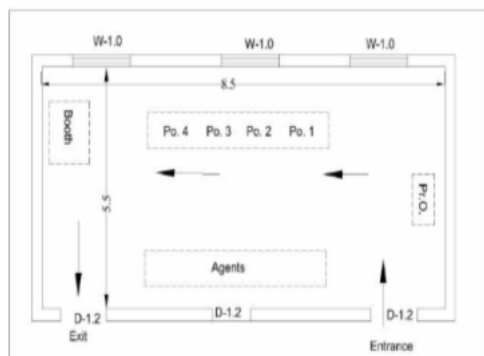

নির্বাচক নিবন্ধন আধিকারিকের স্বাক্ষর

Nazri Naksha

Google Map View

Polling Station Building Front View

Polling Station Front View

Cad View

Key MAP View

বিধানসভা নির্বাচনক্ষেত্রের নং, নাম : 95-বনগাঁ উত্তর
 ভাগ নং, নাম : 1-রামনগর রোড, কোড়ার বাগান, যশোহর রোড পূর্বদিক (আংশিক), কোড়ার বাগান, রামনগর রোড উত্তর দিক (আংশিক)