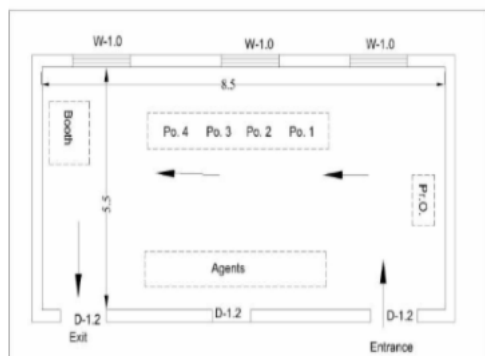

নির্বাচক নিবন্ধন আধিকারিকের স্বাক্ষর

Nazri Naksha

Google Map View

Polling Station Building Front View

Polling Station Front View

Cad View

Key MAP View

বিধানসভা নির্বাচনক্ষেত্রের নং, নাম : 95-বনগাঁ উত্তর  
ভাগ নং, নাম : 1-উত্তর ইছামতি,শ্রমিকপল্লী, দং.ও পূ. মুস্তাফী পাড়া ও দত্ত পাড়া,মন্দিরঘাট