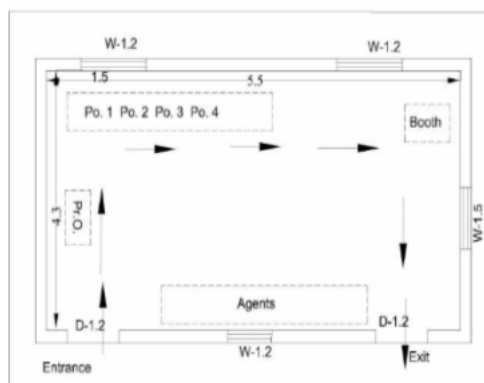

নির্বাচক নিবন্ধন আধিকারিকের স্বাক্ষর

Nazri Naksha

Google Map View

Polling Station Building Front View

Polling Station Front View

Cad View

Key MAP View

1 নাম : শিখা (বিশ্বাস) বনিক স্বামীর নাম: বাপ্পা বনিক বাড়ির নং : n0233 বয়স : 44 লিঙ্গ : মহিলা	HCL3024304 ফটো উপলব্ধ	2 নাম : জয়ন্তী (মন্ডল) রায় স্বামীর নাম: সত্যজিৎ রায় বাড়ির নং : n0264 বয়স : 36 লিঙ্গ : মহিলা	UEC1476662 ফটো উপলব্ধ	3 নাম : সোমা অধিকারী পিতার নাম: আশিষ অধিকারী বাড়ির নং : n0020 বয়স : 35 লিঙ্গ : মহিলা	UEC0949677 ফটো উপলব্ধ
4 নাম : শিব শঙ্কর সিংহ পিতার নাম: নেপাল সিংহ বাড়ির নং : n0024 বয়স : 35 লিঙ্গ : পুরুষ	UEC1587682 ফটো উপলব্ধ	5 নাম : ইতু অধিকারী পিতার নাম: রাধাকান্ত অধিকারী বাড়ির নং : n0024 বয়স : 47 লিঙ্গ : মহিলা	HCL3862802 ফটো উপলব্ধ	6 নাম : গোপাল অধিকারী পিতার নাম: রাধাকান্ত অধিকারী বাড়ির নং : n0024 বয়স : 42 লিঙ্গ : পুরুষ	HCL3378288 ফটো উপলব্ধ
7 নাম : সুভদ্রা অধিকারী পিতার নাম: রাধাকান্ত অধিকারী বাড়ির নং : n0024 বয়স : 42 লিঙ্গ : মহিলা	UEC0949685 ফটো উপলব্ধ	8 নাম : লক্ষ্মী অধিকারী স্বামীর নাম: আশিষ অধিকারী বাড়ির নং : n0020 বয়স : 46 লিঙ্গ : মহিলা	HCL1002799 ফটো উপলব্ধ	9 নাম : আশিষ অধিকারী পিতার নাম: রাধাকান্ত অধিকারী বাড়ির নং : n0020 বয়স : 50 লিঙ্গ : পুরুষ	WB/13/085/684448 ফটো উপলব্ধ
10 নাম : রিঙ্কি অধিকারী পিতার নাম: আশিষ অধিকারী বাড়ির নং : 223 বয়স : 27 লিঙ্গ : মহিলা	UEC1762467 ফটো উপলব্ধ	11 নাম : স্বরজিৎ অধিকারি পিতার নাম: আশিষ অধিকারি বাড়ির নং : n0020 বয়স : 28 লিঙ্গ : পুরুষ	UEC1688506 ফটো উপলব্ধ	12 নাম : বাপি সিং অন্যান্য: শিব শংকর সিং বাড়ির নং : এন0024 বয়স : 29 লিঙ্গ : পুরুষ	UEC1829159 ফটো উপলব্ধ
13 নাম : শম্পা অধিকারী পিতার নাম: অশোক অধিকারী বাড়ির নং : কালীবাড়ি রোড বয়স : 33 লিঙ্গ : মহিলা	NRC1179167 ফটো উপলব্ধ	Q 14 নাম : সাধন অধিকারী পিতার নাম: অনিল অধিকারী বাড়ির নং : n0232 বয়স : 36 লিঙ্গ : পুরুষ	UEC1325141 ফটো উপলব্ধ	15 নাম : টুম্পা অধিকারী(হালদার) স্বামীর নাম: সাধন অধিকারী বাড়ির নং : n0232 বয়স : 41 লিঙ্গ : মহিলা	UEC1688464 ফটো উপলব্ধ
16 নাম : বিমল আঢ় পিতার নাম: আশুতোষ আঢ় বাড়ির নং : n0155 বয়স : 58 লিঙ্গ : পুরুষ	HCL1471853 ফটো উপলব্ধ	17 নাম : শিউলী আঢ় স্বামীর নাম: বিমল আঢ় বাড়ির নং : n0155 বয়স : 51 লিঙ্গ : মহিলা	WB/13/085/681160 ফটো উপলব্ধ	18 নাম : সুবোল আঢ় পিতার নাম: আশুতোষ আঢ় বাড়ির নং : n0155 বয়স : 69 লিঙ্গ : পুরুষ	WB/13/085/681562 ফটো উপলব্ধ
19 নাম : জবা আঢ় স্বামীর নাম: সুবোল আঢ় বাড়ির নং : n0155 বয়স : 59 লিঙ্গ : মহিলা	HCL1471820 ফটো উপলব্ধ	20 নাম : মিতা (কর্মকার) পাল স্বামীর নাম: শুভঙ্কর পাল বাড়ির নং : n0155 বয়স : 30 লিঙ্গ : মহিলা	UEC1476050 ফটো উপলব্ধ	21 নাম : সুমন আঢ় পিতার নাম: সুবোল চন্দ্র আঢ় বাড়ির নং : n0155 বয়স : 37 লিঙ্গ : পুরুষ	HCL3862844 ফটো উপলব্ধ
22 নাম : রিঙ্কু কুণ্ড(রায়) স্বামীর নাম: প্রশান্ত কুণ্ড(রায়) বাড়ির নং : n0278 বয়স : 43 লিঙ্গ : মহিলা	UEC1782853 ফটো উপলব্ধ	23 নাম : অরবিন্দু কুন্ডু পিতার নাম: খোকন কুন্ডু বাড়ির নং : n0048 বয়স : 53 লিঙ্গ : পুরুষ	WB/13/085/681082 ফটো উপলব্ধ	24 নাম : সুভদীপ কুণ্ড পিতার নাম: বিশ্বনাথ কুণ্ড বাড়ির নং : N0048 বয়স : 24 লিঙ্গ : পুরুষ	UEC1957000 ফটো উপলব্ধ
25 নাম : চন্দনা কুণ্ড স্বামীর নাম: বিশ্বনাথ কুণ্ড বাড়ির নং : N0048 বয়স : 37 লিঙ্গ : মহিলা	UEC1982198 ফটো উপলব্ধ	26 নাম : আরতী কুন্ডু স্বামীর নাম: পরেশ কুন্ডু বাড়ির নং : n0117 বয়স : 76 লিঙ্গ : মহিলা	WB/13/085/681386 ফটো উপলব্ধ	27 নাম : রাধারানী কুন্ডু হালদার স্বামীর নাম: দীপংকর হালদার বাড়ির নং : n0048 বয়স : 29 লিঙ্গ : মহিলা	UEC1587609 ফটো উপলব্ধ
28 নাম : পারুল কুন্ডু স্বামীর নাম: খোকন কুন্ডু বাড়ির নং : n0048 বয়স : 68 লিঙ্গ : মহিলা	WB/13/085/681081 ফটো উপলব্ধ	29 নাম : সন্ধ্যা কুন্ডু স্বামীর নাম: অরবিন্দু কুন্ডু বাড়ির নং : n0048 বয়স : 43 লিঙ্গ : মহিলা	HCL3692951 ফটো উপলব্ধ	30 নাম : বিশ্বনাথ কুন্ডু পিতার নাম: খোকন কুন্ডু বাড়ির নং : n0048 বয়স : 48 লিঙ্গ : পুরুষ	HCL1940113 ফটো উপলব্ধ