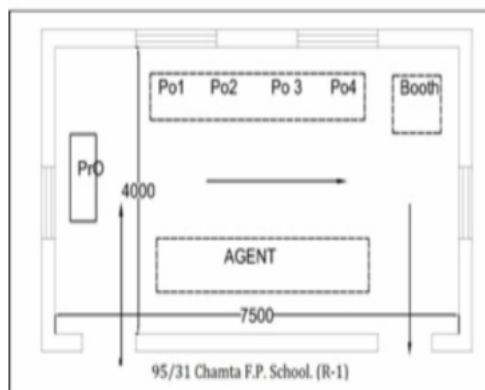

নির্বাচক নিবন্ধন আধিকারিকের স্বাক্ষর

Nazri Naksha

Google Map View

Polling Station Building Front View

Polling Station Front View

Cad View

Key MAP View

1 নাম : বীনা মন্ডল স্বামীর নাম: বিশ্বজিৎ মন্ডল বাড়ির নং : 272 বয়স : 34 লিঙ্গ : মহিলা	UEC1170497 ফটো উপলব্ধ	2 নাম : বিশ্বনাথ বিশ্বাস পিতার নাম: কৃষ্ণপদ বিশ্বাস বাড়ির নং : এন0089 বয়স : 52 লিঙ্গ : পুরুষ	UEC2276210 ফটো উপলব্ধ	3 নাম : তহমিনা খাতুন স্বামীর নাম: শহিদ মন্ডল বাড়ির নং : n0215 বয়স : 31 লিঙ্গ : মহিলা	NRC1492099 ফটো উপলব্ধ
4 নাম : ইস্রাফুল মন্ডল পিতার নাম: আতিয়ার মন্ডল বাড়ির নং : n0221 বয়স : 27 লিঙ্গ : পুরুষ	UEC1808153 ফটো উপলব্ধ	5 নাম : সৌরভ অধিকারী পিতার নাম: গৌরাজ অধিকারী বাড়ির নং : n0077 বয়স : 30 লিঙ্গ : পুরুষ	UEC1621796 ফটো উপলব্ধ	6 নাম : পাপিয়া অধিকারী পিতার নাম: হ্যারি অধিকারী বাড়ির নং : এন12 বয়স : 25 লিঙ্গ : মহিলা	UEC2084887 ফটো উপলব্ধ
7 নাম : শিবু অধিকারী পিতার নাম: কানাই লাল অধিকারী বাড়ির নং : n0077 বয়স : 46 লিঙ্গ : পুরুষ	HCL3705399 ফটো উপলব্ধ	8 নাম : গৌরাজ অধিকারী পিতার নাম: কানাই অধিকারী বাড়ির নং : n0077 বয়স : 48 লিঙ্গ : পুরুষ	HCL0025734 ফটো উপলব্ধ	9 নাম : জয়শ্রী অধিকারী স্বামীর নাম: হরি অধিকারী বাড়ির নং : n0077 বয়স : 46 লিঙ্গ : মহিলা	HCL3795473 ফটো উপলব্ধ
10 নাম : হরি অধিকারী পিতার নাম: কানাই অধিকারী বাড়ির নং : n0077 বয়স : 56 লিঙ্গ : পুরুষ	WB/13/085/003285 ফটো উপলব্ধ	11 নাম : কানাইলাল অধিকারী পিতার নাম: জগবন্ধু অধিকারী বাড়ির নং : n0077 বয়স : 86 লিঙ্গ : পুরুষ	WB/13/085/003010 ফটো উপলব্ধ	12 নাম : হানিফা আক্তার পিতার নাম: হালিমা মন্ডল বাড়ির নং : এন28 বয়স : 23 লিঙ্গ : মহিলা	UEC2084853 ফটো উপলব্ধ
13 নাম : রেহেনা কাজী স্বামীর নাম: দীন মহম্মদ কাজী বাড়ির নং : 0174 বয়স : 31 লিঙ্গ : মহিলা	UEC1621879 ফটো উপলব্ধ	14 নাম : দীন মহম্মদ কাজী মায়ের নাম: ছামাদ কাজী বাড়ির নং : 0174 বয়স : 33 লিঙ্গ : পুরুষ	UEC1480128 ফটো উপলব্ধ	15 নাম : পারভিনা কাজী স্বামীর নাম: আমিনুর কাজী বাড়ির নং : n0204 বয়স : 37 লিঙ্গ : মহিলা	UEC1712348 ফটো উপলব্ধ
16 নাম : সেলিমা মন্ডল স্বামীর নাম: সুজাউদ্দিন মন্ডল বাড়ির নং : এন12 বয়স : 34 লিঙ্গ : মহিলা	WKM1023597 ফটো উপলব্ধ	17 নাম : রিনা খাতুন স্বামীর নাম: আলমগীর মন্ডল বাড়ির নং : n0211 বয়স : 28 লিঙ্গ : মহিলা	UEC1804244 ফটো উপলব্ধ	18 নাম : তাজু মন্ডল পিতার নাম: সেলিম আলি মন্ডল বাড়ির নং : এন0030 বয়স : 23 লিঙ্গ : পুরুষ	UEC2147593 ফটো উপলব্ধ
19 নাম : রাফিকুল মন্ডল পিতার নাম: আব্দুল আলিম মন্ডল বাড়ির নং : N0030 বয়স : 25 লিঙ্গ : পুরুষ	UEC1971357 ফটো উপলব্ধ	20 নাম : জরিলা খাতুন মন্ডল স্বামীর নাম: মাল্লাত মন্ডল বাড়ির নং : n0169 বয়স : 39 লিঙ্গ : মহিলা	HCL3781564 ফটো উপলব্ধ	21 নাম : অভিজিৎ বর্মা পিতার নাম: বীরপল বর্মা বাড়ির নং : 136 বয়স : 32 লিঙ্গ : পুরুষ	UEC1370808 ফটো উপলব্ধ
22 নাম : রিজিয়া বিবি স্বামীর নাম: মতিয়ার রহমান মন্ডল বাড়ির নং : n0030 বয়স : 40 লিঙ্গ : মহিলা	HCL3705415 ফটো উপলব্ধ	23 নাম : আনজুরা বিবি স্বামীর নাম: আব্দুল আলিম মন্ডল বাড়ির নং : 136 বয়স : 56 লিঙ্গ : মহিলা	HCL1938117 ফটো উপলব্ধ	24 নাম : মতিয়ার রহঃ মন্ডল পিতার নাম: মুজিবর মন্ডল বাড়ির নং : n0030 বয়স : 51 লিঙ্গ : পুরুষ	WB/13/085/003584 ফটো উপলব্ধ
25 নাম : আলমগীর মন্ডল মায়ের নাম: আনজুরা খাতুন মন্ডল বাড়ির নং : 136 বয়স : 34 লিঙ্গ : পুরুষ	UEC1370790 ফটো উপলব্ধ	26 নাম : আতিয়ার মন্ডল পিতার নাম: মুজিবর মন্ডল বাড়ির নং : 136 বয়স : 61 লিঙ্গ : পুরুষ	HCL1937267 ফটো উপলব্ধ	27 নাম : আঃ আলিম মন্ডল পিতার নাম: মুজিবর মন্ডল বাড়ির নং : n0030 বয়স : 66 লিঙ্গ : পুরুষ	WB/13/085/003419 ফটো উপলব্ধ
28 নাম : মনচিয়ার বিবি স্বামীর নাম: মুজিবর মন্ডল বাড়ির নং : n0030 বয়স : 71 লিঙ্গ : মহিলা	HCL1937168 ফটো উপলব্ধ	29 নাম : রুকিয়া বিবি স্বামীর নাম: ছামসের মন্ডল বাড়ির নং : 136 বয়স : 79 লিঙ্গ : মহিলা	HCL1937127 ফটো উপলব্ধ	30 নাম : সেলিম আলি মন্ডল পিতার নাম: ওহাব মন্ডল বাড়ির নং : n0030 বয়স : 43 লিঙ্গ : পুরুষ	HCL3704749 ফটো উপলব্ধ