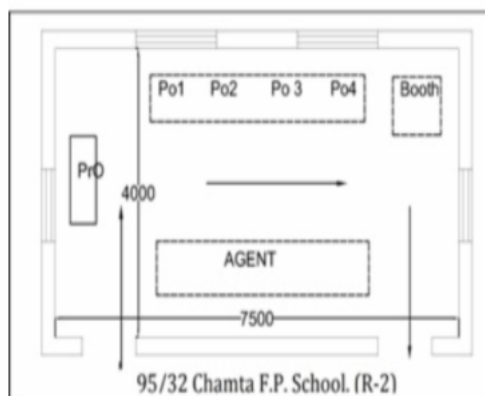

নির্বাচক নিবন্ধন আধিকারিকের স্বাক্ষর

Nazri Naksha

Google Map View

Polling Station Building Front View

Polling Station Front View

Cad View

Key MAP View

1 নাম : সালেহার বিবি স্বামীর নাম: জাফর মন্ডল বাড়ির নং : n0105 বয়স : 63 লিঙ্গ : মহিলা	HCL1936814 ফটো উপলব্ধ	2 নাম : জাফর আলী মন্ডল পিতার নাম: খোদাবকস মন্ডল বাড়ির নং : n0105 বয়স : 69 লিঙ্গ : পুরুষ	WB/13/085/003314 ফটো উপলব্ধ	3 নাম : জাহিমা বিবি স্বামীর নাম: আবদুল কাশেম মন্ডল বাড়ির নং : n0105 বয়স : 61 লিঙ্গ : মহিলা	HCL1937499 ফটো উপলব্ধ
4 নাম : সাহানারা বিবি স্বামীর নাম: জহর আলি মন্ডল বাড়ির নং : n0131 বয়স : 40 লিঙ্গ : মহিলা	UEC0837872 ফটো উপলব্ধ	5 নাম : মৌসুমী খাতুন পিতার নাম: আশাদুল মন্ডল বাড়ির নং : n0209 বয়স : 33 লিঙ্গ : মহিলা	UEC1712488 ফটো উপলব্ধ	6 নাম : রজিনা খাতুন বিবি স্বামীর নাম: জুলফিকার বাড়ির নং : n0218 বয়স : 39 লিঙ্গ : মহিলা	UEC1712579 ফটো উপলব্ধ
7 নাম : খালেদা খাতুন পিতার নাম: আমিনুর তরফদার বাড়ির নং : n0249 বয়স : 26 লিঙ্গ : মহিলা	UEC1808310 ফটো উপলব্ধ	8 নাম : ওলিমা খাঁন স্বামীর নাম: হজরত খাঁন বাড়ির নং : n0198 বয়স : 39 লিঙ্গ : মহিলা	HCL3826609 ফটো উপলব্ধ	9 নাম : মিনহাজুল মন্ডল পিতার নাম: আক্তার মন্ডল বাড়ির নং : n0243 বয়স : 26 লিঙ্গ : পুরুষ	UEC1808260 ফটো উপলব্ধ
10 নাম : সরলা স্বামীর নাম: সুকৃতি মন্ডল বাড়ির নং : NO 75 বয়স : 76 লিঙ্গ : মহিলা	XCZ2274678 ফটো উপলব্ধ	11 নাম : রাজ অধিকারি পিতার নাম: রমেশ অধিকারি বাড়ির নং : এন0030 বয়স : 23 লিঙ্গ : পুরুষ	UEC2193761 ফটো উপলব্ধ	12 নাম : রহিত অধিকারী মায়ের নাম: রমা অধিকারী বাড়ির নং : এন0030 বয়স : 22 লিঙ্গ : পুরুষ	UEC2161024 ফটো উপলব্ধ
13 নাম : অমৃত অধিকারী পিতার নাম: অনিল চন্দ্র অধিকারী বাড়ির নং : n0031 বয়স : 31 লিঙ্গ : পুরুষ	UEC1240704 ফটো উপলব্ধ	14 নাম : লক্ষন অধিকারী পিতার নাম: অনিল অধিকারী বাড়ির নং : n0031 বয়স : 39 লিঙ্গ : পুরুষ	HCL3509189 ফটো উপলব্ধ	15 নাম : ললিতা অধিকারী স্বামীর নাম: অনিল অধিকারী বাড়ির নং : n0031 বয়স : 61 লিঙ্গ : মহিলা	HCL1934371 ফটো উপলব্ধ
Q 16 নাম : রবীন্দ্রাথ অধিকারী পিতার নাম: অতুল অধিকারী বাড়ির নং : n0030 বয়স : 32 লিঙ্গ : পুরুষ	UEC1240761 ফটো উপলব্ধ	17 নাম : রমা অধিকারী স্বামীর নাম: রামচন্দ্র অধিকারী বাড়ির নং : n0030 বয়স : 40 লিঙ্গ : মহিলা	HCL3705332 ফটো উপলব্ধ	18 নাম : রাম চন্দ্র অধিকারী পিতার নাম: অতুল চন্দ্র অধিকারী বাড়ির নং : n0030 বয়স : 43 লিঙ্গ : পুরুষ	HCL3033081 ফটো উপলব্ধ
19 নাম : পুষ্প অধিকারী স্বামীর নাম: রমেশ অধিকারী বাড়ির নং : n0030 বয়স : 46 লিঙ্গ : মহিলা	MTK2063139 ফটো উপলব্ধ	20 নাম : মঞ্জুরাণী অধিকারী স্বামীর নাম: অতুল অধিকারী বাড়ির নং : n0030 বয়স : 71 লিঙ্গ : মহিলা	WB/13/085/003196 ফটো উপলব্ধ	21 নাম : অতুলচন্দ্র অধিকারী পিতার নাম: অবিনাশ অধিকারী বাড়ির নং : n0030 বয়স : 79 লিঙ্গ : পুরুষ	WB/13/085/003086 ফটো উপলব্ধ
22 নাম : ইনছান আলি তরফদার পিতার নাম: সাইফুর জামান তরফদার বাড়ির নং : এন63 বয়স : 23 লিঙ্গ : পুরুষ	UEC2034221 ফটো উপলব্ধ	23 নাম : ফরিদা ইয়াছমিন মন্ডল স্বামীর নাম: সাাদিক মন্ডল বাড়ির নং : n0220 বয়স : 31 লিঙ্গ : মহিলা	UEC1712595 ফটো উপলব্ধ	24 নাম : শ্রীমতী কেশিয়ার স্বামীর নাম: সুফল কেশিয়ার বাড়ির নং : 022 বয়স : 35 লিঙ্গ : মহিলা	NEY1727338 ফটো উপলব্ধ
25 নাম : সুকদেব কেশিয়ার পিতার নাম: হরিচাঁদ কেশিয়ার বাড়ির নং : 0028 বয়স : 33 লিঙ্গ : পুরুষ	UEC1371392 ফটো উপলব্ধ	26 নাম : পার্বতী কেশিয়ার পিতার নাম: সুদন কেশিয়ার বাড়ির নং : 25 বয়স : 35 লিঙ্গ : মহিলা	UEC1100049 ফটো উপলব্ধ	27 নাম : সুফল কেশিয়ার পিতার নাম: সুদন কেশিয়ার বাড়ির নং : n0022 বয়স : 40 লিঙ্গ : পুরুষ	UEC0876177 ফটো উপলব্ধ
28 নাম : সুচিত্রা কেশিয়ার স্বামীর নাম: সুদন কেশিয়ার বাড়ির নং : n0022 বয়স : 59 লিঙ্গ : মহিলা	WB/13/085/003137 ফটো উপলব্ধ	29 নাম : কাজলী সাধুখাঁ স্বামীর নাম: বাসুদেব কুণ্ডু বাড়ির নং : 0168 বয়স : 30 লিঙ্গ : মহিলা	RHC1724889 ফটো উপলব্ধ	30 নাম : সুমিত্রা কেশিয়ার স্বামীর নাম: হরিচাঁদ কেশিয়ার বাড়ির নং : n0028 বয়স : 55 লিঙ্গ : মহিলা	WB/13/085/003455 ফটো উপলব্ধ