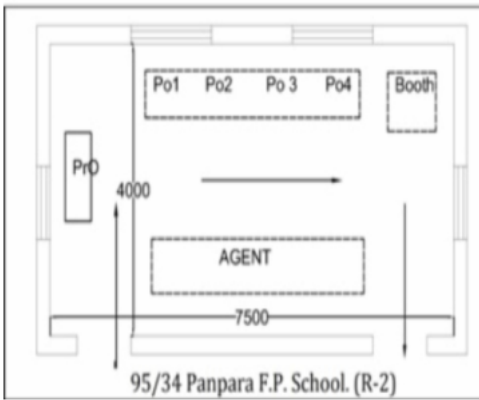

নির্বাচক নিবন্ধন আধিকারিকের স্বাক্ষর

Nazri Naksha

Google Map View

Polling Station Building Front View

Polling Station Front View

Cad View

Key MAP View

বিধানসভা নির্বাচনক্ষেত্রের নং, নাম : 95-বনগাঁ উত্তর  
ভাগ নং, নাম : 1-পানপাড়া (সমগ্র) ব্যাসপুর(অংশ) চামটা(অংশ)