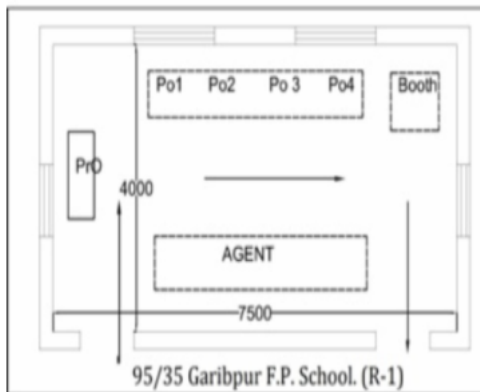

নির্বাচক নিবন্ধন আধিকারিকের স্বাক্ষর

Nazri Naksha

Google Map View

Polling Station Building Front View

Polling Station Front View

Cad View

Key MAP View

|  |                          |  |                                |   |                                |
|--|--------------------------|--|--------------------------------|---|--------------------------------|
| 1<br>নাম : পিংকি খাঁ<br>স্বামীর নাম: উত্তম খাঁ<br>বাড়ির নং : n0081<br>বয়স : 39 লিঙ্গ : মহিলা                       | UEC0877852<br>ফটো উপলব্ধ | 2<br>নাম : ঠাট্টা ঠাট্টা<br>স্বামীর নাম: ঠাট্টা ঠাট্টা<br>বাড়ির নং : N00<br>বয়স : 26 লিঙ্গ : মহিলা       | UEC1994128<br>ফটো উপলব্ধ       | 3<br>নাম : শিউলী মল্লিক<br>স্বামীর নাম: হরিচাঁদ মল্লিক<br>বাড়ির নং : n0020<br>বয়স : 30 লিঙ্গ : মহিলা        | UEC1603810<br>ফটো উপলব্ধ       |
| 4<br>নাম : গৌরী অধিকারী<br>স্বামীর নাম: শশীভূষণ অধিকারী<br>বাড়ির নং : এন00<br>বয়স : 56 লিঙ্গ : মহিলা               | YDY1321298<br>ফটো উপলব্ধ | 5<br>নাম : কৌশিক অধিকারী<br>পিতার নাম: কানাই অধিকারী<br>বাড়ির নং : n0239<br>বয়স : 26 লিঙ্গ : পুরুষ       | UEC1767045<br>ফটো উপলব্ধ       | 6<br>নাম : কানাই অধিকারী<br>পিতার নাম: হাজারী অধিকারী<br>বাড়ির নং : n0017<br>বয়স : 70 লিঙ্গ : পুরুষ         | WB/13/085/000412<br>ফটো উপলব্ধ |
| 7<br>নাম : তপন রায়<br>পিতার নাম: শঙ্কর রায়<br>বাড়ির নং : 0020<br>বয়স : 57 লিঙ্গ : পুরুষ                          | NEY1356625<br>ফটো উপলব্ধ | 8<br>নাম : রূপা অধিকারী<br>স্বামীর নাম: বিজন অধিকারী<br>বাড়ির নং : 0020<br>বয়স : 31 লিঙ্গ : মহিলা        | UEC1373406<br>ফটো উপলব্ধ       | 9<br>নাম : বিজন অধিকারী<br>পিতার নাম: বলাই অধিকারী<br>বাড়ির নং : n0020<br>বয়স : 41 লিঙ্গ : পুরুষ            | HCL3067170<br>ফটো উপলব্ধ       |
| 10<br>নাম : বিপ্লব অধিকারী<br>পিতার নাম: বলাই অধিকারী<br>বাড়ির নং : n0020<br>বয়স : 44 লিঙ্গ : পুরুষ                | HCL2651735<br>ফটো উপলব্ধ | 11<br>নাম : সন্ধ্যা অধিকারী<br>স্বামীর নাম: বলাই অধিকারী<br>বাড়ির নং : n0020<br>বয়স : 67 লিঙ্গ : মহিলা   | WB/13/085/000133<br>ফটো উপলব্ধ | 12<br>নাম : চঞ্চলা অধিকারী<br>স্বামীর নাম: কানাই অধিকারী<br>বাড়ির নং : n0017<br>বয়স : 55 লিঙ্গ : মহিলা      | WB/13/085/000119<br>ফটো উপলব্ধ |
| 13<br>নাম : অপরাজিতা অধিকারী বিশ্বাস<br>স্বামীর নাম: বিপ্লব অধিকারী<br>বাড়ির নং : এন0020<br>বয়স : 29 লিঙ্গ : মহিলা | UEC1864529<br>ফটো উপলব্ধ | Q 14<br>নাম : তাপস রায়<br>পিতার নাম: তপন রায়<br>বাড়ির নং : এন0020<br>বয়স : 25 লিঙ্গ : পুরুষ            | UEC1874205<br>ফটো উপলব্ধ       | 15<br>নাম : শশীভূষণ অধিকারী<br>পিতার নাম: সুরেন্দ্র নাথ অধিকারী<br>বাড়ির নং : N00<br>বয়স : 61 লিঙ্গ : পুরুষ | UEC1996495<br>ফটো উপলব্ধ       |
| 16<br>নাম : লিপিকা রায়(হাওলাদার)<br>স্বামীর নাম: গোপাল রায়<br>বাড়ির নং : 188<br>বয়স : 41 লিঙ্গ : মহিলা           | UEC1102144<br>ফটো উপলব্ধ | 17<br>নাম : দীপা সমাদ্দার<br>স্বামীর নাম: উত্তম সমাদ্দার<br>বাড়ির নং : গরীবপুর<br>বয়স : 47 লিঙ্গ : মহিলা | UEC2261584<br>ফটো উপলব্ধ       | 18<br>নাম : সৌরভ কুন্ডু<br>পিতার নাম: কার্তিক কুন্ডু<br>বাড়ির নং : 0119<br>বয়স : 30 লিঙ্গ : পুরুষ           | UEC1373703<br>ফটো উপলব্ধ       |
| 19<br>নাম : বাসন্তী কুন্ডু<br>স্বামীর নাম: কার্তিক কুন্ডু<br>বাড়ির নং : N/0126<br>বয়স : 47 লিঙ্গ : মহিলা           | HCL1936293<br>ফটো উপলব্ধ | 20<br>নাম : কার্তিক কুন্ডু<br>পিতার নাম: শরৎ কুন্ডু<br>বাড়ির নং : N/0216<br>বয়স : 58 লিঙ্গ : পুরুষ       | HCL3507605<br>ফটো উপলব্ধ       | 21<br>নাম : উত্তম খাঁ<br>পিতার নাম: সরজিৎ খাঁ<br>বাড়ির নং : 174<br>বয়স : 52 লিঙ্গ : পুরুষ                   | UEC1242023<br>ফটো উপলব্ধ       |
| 22<br>নাম : সীমা বিশ্বাস<br>স্বামীর নাম: হিরন বিশ্বাস<br>বাড়ির নং : 0174<br>বয়স : 32 লিঙ্গ : মহিলা                 | TAX2448959<br>ফটো উপলব্ধ | 23<br>নাম : হিরন বিশ্বাস<br>পিতার নাম: শ্যামল বিশ্বাস<br>বাড়ির নং : N0174<br>বয়স : 39 লিঙ্গ : পুরুষ      | TAX2448942<br>ফটো উপলব্ধ       | Q 24<br>নাম : রাখী খাঁ<br>পিতার নাম: উত্তম খাঁ<br>বাড়ির নং : 174<br>বয়স : 21 লিঙ্গ : মহিলা                  | UEC2212587<br>ফটো উপলব্ধ       |
| 25<br>নাম : সঞ্জিত গাইন<br>পিতার নাম: বিশ্বনাথ গাইন<br>বাড়ির নং : n0021<br>বয়স : 39 লিঙ্গ : পুরুষ                  | UEC1606474<br>ফটো উপলব্ধ | 26<br>নাম : গোবিন্দ বিশ্বাস<br>পিতার নাম: রামলাল বিশ্বাস<br>বাড়ির নং : এন065<br>বয়স : 58 লিঙ্গ : পুরুষ   | UEC2276152<br>ফটো উপলব্ধ       | Q 27<br>নাম : রত্না বিশ্বাস<br>স্বামীর নাম: গোবিন্দ বিশ্বাস<br>বাড়ির নং : এন0061<br>বয়স : 54 লিঙ্গ : মহিলা  | UEC2280352<br>ফটো উপলব্ধ       |
| 28<br>নাম : রনি রায়<br>পিতার নাম: শ্রীপতি রায়<br>বাড়ির নং : এন0130<br>বয়স : 30 লিঙ্গ : পুরুষ                     | UEC2280600<br>ফটো উপলব্ধ | 29<br>নাম : মীনা গাইন<br>স্বামীর নাম: সঞ্জিৎ গাইন<br>বাড়ির নং : n0215<br>বয়স : 34 লিঙ্গ : মহিলা          | UEC0938928<br>ফটো উপলব্ধ       | 30<br>নাম : দেবী রায়<br>স্বামীর নাম: রনি রায়<br>বাড়ির নং : এন0130<br>বয়স : 30 লিঙ্গ : মহিলা               | UEC2276418<br>ফটো উপলব্ধ       |