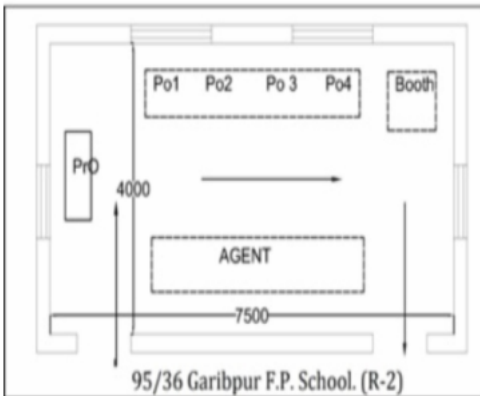

নির্বাচক নিবন্ধন আধিকারিকের স্বাক্ষর

Nazri Naksha

Google Map View

Polling Station Building Front View

Polling Station Front View

Cad View

Key MAP View

1 নাম : শিবনাথ অধিকারী পিতার নাম: কুমুদ অধিকারী বাড়ির নং : n0003 বয়স : 51 লিঙ্গ : পুরুষ	HCL2651727 ফটো উপলব্ধ	2 নাম : রীনা অধিকারী স্বামীর নাম: শংকর অধিকারী বাড়ির নং : n0003 বয়স : 40 লিঙ্গ : মহিলা	UEC0978114 ফটো উপলব্ধ	3 নাম : শংকর অধিকারী পিতার নাম: কুমুদ অধিকারী বাড়ির নং : n0003 বয়স : 53 লিঙ্গ : পুরুষ	UEC0107375 ফটো উপলব্ধ
4 নাম : সুমন অধিকারী পিতার নাম: সুবোল অধিকারী বাড়ির নং : n0124 বয়স : 31 লিঙ্গ : পুরুষ	UEC1242338 ফটো উপলব্ধ	5 নাম : সুদীপ অধিকারী পিতার নাম: সুবল অধিকারী বাড়ির নং : n0124 বয়স : 37 লিঙ্গ : পুরুষ	HCL3795218 ফটো উপলব্ধ	6 নাম : দীপ্তি অধিকারী স্বামীর নাম: সুবোল অধিকারী বাড়ির নং : n0124 বয়স : 58 লিঙ্গ : মহিলা	WB/13/085/000230 ফটো উপলব্ধ
7 নাম : সুনীতা অধিকারী স্বামীর নাম: সুভাষ অধিকারী বাড়ির নং : n0106 বয়স : 71 লিঙ্গ : মহিলা	WB/13/085/000069 ফটো উপলব্ধ	8 নাম : সুজিত অধিকারী পিতার নাম: জগন্নাথ অধিকারী বাড়ির নং : n0105 বয়স : 43 লিঙ্গ : পুরুষ	HCL3067154 ফটো উপলব্ধ	9 নাম : তুষার অধিকারী পিতার নাম: জগন্নাথ অধিকারী বাড়ির নং : n0105 বয়স : 50 লিঙ্গ : পুরুষ	HCL3704582 ফটো উপলব্ধ
10 নাম : প্রমীলা অধিকারী স্বামীর নাম: জগন্নাথ অধিকারী বাড়ির নং : n0105 বয়স : 73 লিঙ্গ : মহিলা	HCL0000158 ফটো উপলব্ধ	11 নাম : জগন্নাথ অধিকারী পিতার নাম: নিমচাঁদ অধিকারী বাড়ির নং : N/0205 বয়স : 82 লিঙ্গ : পুরুষ	HCL1937093 ফটো উপলব্ধ	Q 12 নাম : অপূর্ব অধিকারী পিতার নাম: বিনোদ বিহারী অধিকারী বাড়ির নং : n0104 বয়স : 41 লিঙ্গ : পুরুষ	UEC0978056 ফটো উপলব্ধ
13 নাম : আরতী অধিকারী স্বামীর নাম: দিপু অধিকারী বাড়ির নং : 0104 বয়স : 39 লিঙ্গ : মহিলা	UEC1374313 ফটো উপলব্ধ	14 নাম : দিপু অধিকারী পিতার নাম: বিনোদ অধিকারী বাড়ির নং : n0104 বয়স : 55 লিঙ্গ : পুরুষ	HCL3067147 ফটো উপলব্ধ	15 নাম : স্নেহলতা অধিকারী স্বামীর নাম: বিনোদ অধিকারী বাড়ির নং : n0104 বয়স : 81 লিঙ্গ : মহিলা	HCL0000133 ফটো উপলব্ধ
16 নাম : অনিতা অধিকারী স্বামীর নাম: শিবনাথ অধিকারী বাড়ির নং : সুদেব বয়স : 43 লিঙ্গ : মহিলা	HCL3508397 ফটো উপলব্ধ	Q 17 নাম : অনীক অধিকারী পিতার নাম: মুগাল অধিকারী বাড়ির নং : N0124 বয়স : 25 লিঙ্গ : পুরুষ	UEC1994193 ফটো উপলব্ধ	18 নাম : বিশ্বজিৎ অধিকারী পিতার নাম: দীপু অধিকারী বাড়ির নং : N0140 বয়স : 24 লিঙ্গ : পুরুষ	UEC1995760 ফটো উপলব্ধ
19 নাম : সুবোল অধিকারী পিতার নাম: বাব্বাক অধিকারী বাড়ির নং : n0124 বয়স : 65 লিঙ্গ : পুরুষ	WB/13/085/000299 ফটো উপলব্ধ	20 নাম : রুমা মন্ডল অধিকারী স্বামীর নাম: সুজীত অধিকারী বাড়ির নং : এন0105 বয়স : 28 লিঙ্গ : মহিলা	NEY2261550 ফটো উপলব্ধ	21 নাম : রেখা অধিকারী স্বামীর নাম: তুষার অধিকারী বাড়ির নং : এন0205 বয়স : 36 লিঙ্গ : মহিলা	UEC1105295 ফটো উপলব্ধ
Q 22 নাম : স্বাধীন রায় পিতার নাম: পরিতোষ রায় বাড়ির নং : এন0106 বয়স : 22 লিঙ্গ : পুরুষ	UEC2200038 ফটো উপলব্ধ	23 নাম : পূজা অধিকারী পিতার নাম: দীপু অধিকারী বাড়ির নং : এন0104 বয়স : 21 লিঙ্গ : মহিলা	UEC2224715 ফটো উপলব্ধ	24 নাম : সুরেশ ক্যাশিয়ার পিতার নাম: পরেশ ক্যাশিয়ার বাড়ির নং : 90 বয়স : 27 লিঙ্গ : পুরুষ	UEC1712587 ফটো উপলব্ধ
25 নাম : অর্জুন কেশিয়ার পিতার নাম: পরেশ কেশিয়ার বাড়ির নং : 90 বয়স : 25 লিঙ্গ : পুরুষ	UEC1822535 ফটো উপলব্ধ	26 নাম : পরেশ কেশিয়ার পিতার নাম: ক্ষুদিরাম কেশিয়ার বাড়ির নং : 447 বয়স : 57 লিঙ্গ : পুরুষ	WB/13/085/003478 ফটো উপলব্ধ	27 নাম : মাধবী কেশিয়ার স্বামীর নাম: পরেশ কেশিয়ার বাড়ির নং : 40 বয়স : 52 লিঙ্গ : মহিলা	WB/13/085/003440 ফটো উপলব্ধ
28 নাম : দেবাশিষ গোলদার পিতার নাম: দীপক গোলদার বাড়ির নং : n0107 বয়স : 28 লিঙ্গ : পুরুষ	UEC1713908 ফটো উপলব্ধ	29 নাম : বিথিকা গোলদার স্বামীর নাম: দীপক গোলদার বাড়ির নং : n0107 বয়স : 50 লিঙ্গ : মহিলা	HCL1934470 ফটো উপলব্ধ	30 নাম : সৌমেন ঘোষ পিতার নাম: শম্ভুনাথ ঘোষ বাড়ির নং : 142 বয়স : 33 লিঙ্গ : পুরুষ	UEC1102334 ফটো উপলব্ধ