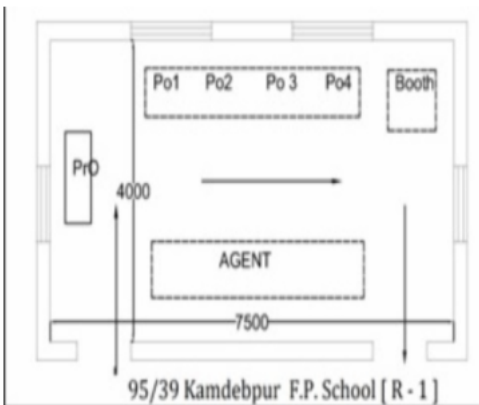

নির্বাচক নিবন্ধন আধিকারিকের স্বাক্ষর

Nazri Naksha

Google Map View

Polling Station Building Front View

Polling Station Front View

Cad View

Key MAP View

1 নাম : হাওয়ানুর বিবি স্বামীর নাম: আয়ুব আলি মণ্ডল বাড়ির নং : n0040 বয়স : 71 লিঙ্গ : মহিলা	UEC2331551 ফটো উপলব্ধ	2 নাম : রুকিয়াবিবি স্বামীর নাম: ওয়াছদ মণ্ডল বাড়ির নং : n0045 বয়স : 86 লিঙ্গ : মহিলা	WB/13/085/027022 ফটো উপলব্ধ	3 নাম : সিরাজুল মন্ডল পিতার নাম: ওয়াছেদ মন্ডল বাড়ির নং : n0045 বয়স : 42 লিঙ্গ : পুরুষ	HCL2663789 ফটো উপলব্ধ
4 নাম : আনজুরাবিবি স্বামীর নাম: আবদুলরাজ্জাক মন্ডল বাড়ির নং : n0026 বয়স : 55 লিঙ্গ : মহিলা	WB/13/085/027215 ফটো উপলব্ধ	5 নাম : আবদুলরাজ্জাক মন্ডল পিতার নাম: ফকিরচাঁদ মন্ডল বাড়ির নং : n0026 বয়স : 59 লিঙ্গ : পুরুষ	WB/13/085/027460 ফটো উপলব্ধ	6 নাম : তহুরাবিবি স্বামীর নাম: ফকিরচাঁদ মন্ডল বাড়ির নং : n0026 বয়স : 81 লিঙ্গ : মহিলা	WB/13/085/027320 ফটো উপলব্ধ
7 নাম : জাহিরুল মন্ডল পিতার নাম: আব্দুল রাজ্জাক মন্ডল বাড়ির নং : 130 বয়স : 35 লিঙ্গ : পুরুষ	UEC1103134 ফটো উপলব্ধ	8 নাম : শিল্পি মজুমদার স্বামীর নাম: সুবান্দু মজুমদার বাড়ির নং : 142 বয়স : 43 লিঙ্গ : মহিলা	UEC1376243 ফটো উপলব্ধ	9 নাম : হাফিজা তরফদার স্বামীর নাম: মশিদুল তরফদার বাড়ির নং : 142 বয়স : 35 লিঙ্গ : মহিলা	UEC1376235 ফটো উপলব্ধ
10 নাম : মশিদুল তরফদার পিতার নাম: আয়ুব তরফদার বাড়ির নং : 142 বয়স : 34 লিঙ্গ : পুরুষ	UEC1103324 ফটো উপলব্ধ	11 নাম : নুরজাহান খাতুন পিতার নাম: আয়ুব তরফদার বাড়ির নং : n0034 বয়স : 37 লিঙ্গ : মহিলা	HCL3708542 ফটো উপলব্ধ	12 নাম : সেইতন বিবি স্বামীর নাম: আয়ুব তরফদার বাড়ির নং : 142 বয়স : 69 লিঙ্গ : মহিলা	HCL3513389 ফটো উপলব্ধ
13 নাম : বিল্লাল হোসেন মন্ডল পিতার নাম: আব্দুল সামাদ মন্ডল বাড়ির নং : n0042 বয়স : 31 লিঙ্গ : পুরুষ	UEC1376078 ফটো উপলব্ধ	14 নাম : আমির হোসেন মন্ডল পিতার নাম: মতলেব মন্ডল বাড়ির নং : n0017 বয়স : 63 লিঙ্গ : পুরুষ	HCL3798352 ফটো উপলব্ধ	15 নাম : মর্শেদ মন্ডল পিতার নাম: মুজিবর মন্ডল বাড়ির নং : n0017 বয়স : 51 লিঙ্গ : পুরুষ	WB/13/085/027187 ফটো উপলব্ধ
16 নাম : হাসিনাবিবি স্বামীর নাম: আবদুলওয়াহেদ মন্ডল বাড়ির নং : n0017 বয়স : 51 লিঙ্গ : মহিলা	WB/13/085/027025 ফটো উপলব্ধ	17 নাম : আবদুলওয়াহেদ মন্ডল পিতার নাম: মুজিবর মন্ডল বাড়ির নং : n0017 বয়স : 56 লিঙ্গ : পুরুষ	WB/13/085/027002 ফটো উপলব্ধ	18 নাম : ছকিনাবিবি স্বামীর নাম: মুজিবর মন্ডল বাড়ির নং : n0017 বয়স : 71 লিঙ্গ : মহিলা	WB/13/085/027031 ফটো উপলব্ধ
19 নাম : রাখিমা মণ্ডল স্বামীর নাম: আতিয়ার মণ্ডল বাড়ির নং : n0016 বয়স : 38 লিঙ্গ : মহিলা	HCL3708849 ফটো উপলব্ধ	20 নাম : রফিকুল ইসলাম মন্ডল পিতার নাম: হাবিবর রহমান মন্ডল বাড়ির নং : 124 বয়স : 43 লিঙ্গ : পুরুষ	HCL1786193 ফটো উপলব্ধ	21 নাম : আবদুলমোমিন মন্ডল পিতার নাম: হাবিবর মন্ডল বাড়ির নং : n0016 বয়স : 50 লিঙ্গ : পুরুষ	WB/13/085/027149 ফটো উপলব্ধ
22 নাম : আতিয়ার মন্ডল পিতার নাম: হাবিবর মন্ডল বাড়ির নং : n0016 বয়স : 55 লিঙ্গ : পুরুষ	WB/13/085/027034 ফটো উপলব্ধ	23 নাম : আফেয়াবিবি স্বামীর নাম: হাবিবর রহমান মন্ডল বাড়ির নং : 124 বয়স : 79 লিঙ্গ : মহিলা	HCL1786474 ফটো উপলব্ধ	24 নাম : মহিনুর মন্ডল পিতার নাম: লিছুরা মন্ডল বাড়ির নং : n0009 বয়স : 45 লিঙ্গ : পুরুষ	HCL3078490 ফটো উপলব্ধ
25 নাম : আশাদুল মন্ডল পিতার নাম: শহরালী মন্ডল বাড়ির নং : n0009 বয়স : 55 লিঙ্গ : পুরুষ	HCL3513306 ফটো উপলব্ধ	26 নাম : সাইদাবিবি স্বামীর নাম: মিজানুর মন্ডল বাড়ির নং : n0009 বয়স : 65 লিঙ্গ : মহিলা	WB/13/085/027485 ফটো উপলব্ধ	27 নাম : আজিজুল মণ্ডল পিতার নাম: ওয়াছেদ মণ্ডল বাড়ির নং : n0045 বয়স : 39 লিঙ্গ : পুরুষ	HCL3709102 ফটো উপলব্ধ
28 নাম : রহিমা খাতুন মন্ডল স্বামীর নাম: সিরাজুল মন্ডল বাড়ির নং : n0045 বয়স : 39 লিঙ্গ : মহিলা	UEC0878918 ফটো উপলব্ধ	29 নাম : আল্লা খাতুন স্বামীর নাম: ইমান আলি মন্ডল বাড়ির নং : এন0042 বয়স : 30 লিঙ্গ : মহিলা	UEC1551969 ফটো উপলব্ধ	30 নাম : মোমিন মন্ডল মায়ের নাম: কহিনুর বিবি বাড়ির নং : n0009 বয়স : 45 লিঙ্গ : পুরুষ	HCL3513314 ফটো উপলব্ধ