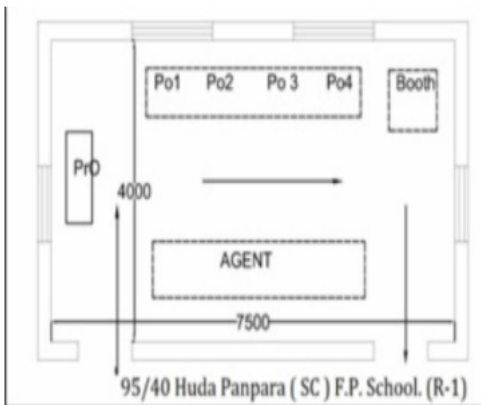

নির্বাচক নিবন্ধন আধিকারিকের স্বাক্ষর

Nazri Naksha

Google Map View

Polling Station Building Front View

Polling Station Front View

Cad View

Key MAP View

1 নাম : সরিফা বিবি পিতার নাম: সামসের আলি মন্ডল বাড়ির নং : 111 বয়স : 30 লিঙ্গ : মহিলা	UEC1624592 ফটো উপলব্ধ	2 নাম : নূরমহম্মদ মন্ডল পিতার নাম: খোদাবক্স মন্ডল বাড়ির নং : 119 বয়স : 58 লিঙ্গ : পুরুষ	HCL1776574 ফটো উপলব্ধ	3 নাম : নাছিমা বিবি মণ্ডল স্বামীর নাম: গফফর আলি মণ্ডল বাড়ির নং : n0108 বয়স : 36 লিঙ্গ : মহিলা	HCL3797081 ফটো উপলব্ধ
4 নাম : সাবিনা খাতুন পিতার নাম: নূর মহাম্মদ মন্ডল বাড়ির নং : 119 বয়স : 34 লিঙ্গ : মহিলা	UEC1103910 ফটো উপলব্ধ	5 নাম : ফতেমা স্বামীর নাম: সামসের মন্ডল বাড়ির নং : 111 বয়স : 71 লিঙ্গ : মহিলা	HCL1774587 ফটো উপলব্ধ	6 নাম : জয়নাল মন্ডল পিতার নাম: সামসের মন্ডল বাড়ির নং : 111 বয়স : 52 লিঙ্গ : পুরুষ	HCL1775345 ফটো উপলব্ধ
7 নাম : হাপিজা বিবি স্বামীর নাম: জয়নাল মন্ডল বাড়ির নং : n0108 বয়স : 43 লিঙ্গ : মহিলা	HCL2659779 ফটো উপলব্ধ	8 নাম : সুপিয়া বিবি মন্ডল পিতার নাম: সামসের মন্ডল বাড়ির নং : n0108 বয়স : 49 লিঙ্গ : মহিলা	HCL2659332 ফটো উপলব্ধ	9 নাম : গফফর আলি মন্ডল পিতার নাম: সামসের মন্ডল বাড়ির নং : n0108 বয়স : 43 লিঙ্গ : পুরুষ	HCL2659878 ফটো উপলব্ধ
10 নাম : আকতার আলী মন্ডল পিতার নাম: সামসের মন্ডল বাড়ির নং : n0108 বয়স : 40 লিঙ্গ : পুরুষ	HCL3707163 ফটো উপলব্ধ	11 নাম : মর্জিনা বিবি স্বামীর নাম: মসলেম মন্ডল বাড়ির নং : 114 বয়স : 37 লিঙ্গ : মহিলা	UEC1525856 ফটো উপলব্ধ	12 নাম : মিহুদ হাসান মণ্ডল পিতার নাম: রাজ্জাক আলি মণ্ডল বাড়ির নং : 0111 বয়স : 30 লিঙ্গ : পুরুষ	UEC1376490 ফটো উপলব্ধ
13 নাম : হায়দার আলি মণ্ডল পিতার নাম: জুলফিকার আলি মণ্ডল বাড়ির নং : 0111 বয়স : 30 লিঙ্গ : পুরুষ	UEC1376565 ফটো উপলব্ধ	14 নাম : রাজ্জাক আলী মন্ডল পিতার নাম: মুনসুর মন্ডল বাড়ির নং : 114 বয়স : 56 লিঙ্গ : পুরুষ	HCL1776459 ফটো উপলব্ধ	15 নাম : মুসলিমা স্বামীর নাম: আয়ুব আলী মন্ডল বাড়ির নং : n0111 বয়স : 51 লিঙ্গ : মহিলা	HCL1774744 ফটো উপলব্ধ
16 নাম : মোস্তফা মণ্ডল পিতার নাম: জুলফিকার মণ্ডল বাড়ির নং : n0111 বয়স : 51 লিঙ্গ : পুরুষ	HCL2659308 ফটো উপলব্ধ	17 নাম : আনোয়ার মণ্ডল পিতার নাম: জুলফিকার মণ্ডল বাড়ির নং : n0111 বয়স : 47 লিঙ্গ : পুরুষ	HCL3074796 ফটো উপলব্ধ	18 নাম : সাজেদা স্বামীর নাম: রাজ্জাক মন্ডল বাড়ির নং : n0111 বয়স : 49 লিঙ্গ : মহিলা	HCL1774819 ফটো উপলব্ধ
19 নাম : বিল্লাল আলি মণ্ডল পিতার নাম: মুনসুর মণ্ডল বাড়ির নং : n0111 বয়স : 47 লিঙ্গ : পুরুষ	HCL2659324 ফটো উপলব্ধ	20 নাম : কহিনুর বিবি স্বামীর নাম: বিল্লাল আলি বাড়ির নং : n0111 বয়স : 40 লিঙ্গ : মহিলা	HCL3074812 ফটো উপলব্ধ	21 নাম : রেহেনা খাতুন পিতার নাম: আবদুল রাজ্জাক মন্ডল বাড়ির নং : 0111 বয়স : 30 লিঙ্গ : মহিলা	UEC1382092 ফটো উপলব্ধ
22 নাম : বিবি সাহানুর স্বামীর নাম: জুলফিকার মন্ডল বাড়ির নং : n0111 বয়স : 61 লিঙ্গ : মহিলা	HCL1775097 ফটো উপলব্ধ	23 নাম : আয়ুব আলি মন্ডল পিতার নাম: মুনসুর মন্ডল বাড়ির নং : n0111 বয়স : 66 লিঙ্গ : পুরুষ	HCL1774512 ফটো উপলব্ধ	24 নাম : রুবাইবা খাতুন স্বামীর নাম: আকতার আলি মন্ডল বাড়ির নং : এন108 বয়স : 24 লিঙ্গ : মহিলা	UEC2064210 ফটো উপলব্ধ
25 নাম : অকছেদ আলি মন্ডল পিতার নাম: সামসের আলি মন্ডল বাড়ির নং : n0108 বয়স : 43 লিঙ্গ : পুরুষ	HCL3074820 ফটো উপলব্ধ	26 নাম : দেবলা গাইন অন্যান্য: দেবল গায়ন বাড়ির নং : নী140 বয়স : 83 লিঙ্গ : পুরুষ	XLJ1607944 ফটো উপলব্ধ	27 নাম : ইয়াসিন কবির মন্ডল পিতার নাম: বিল্লাল আলি মন্ডল বাড়ির নং : এন0111 বয়স : 21 লিঙ্গ : পুরুষ	UEC2206035 ফটো উপলব্ধ
28 নাম : অপর্ণা মন্ডল পিতার নাম: রমেশ মন্ডল বাড়ির নং : 0066 বয়স : 31 লিঙ্গ : মহিলা	NEY1873264 ফটো উপলব্ধ	29 নাম : সংগীতা পিতার নাম: শংকর বিশ্বাস বাড়ির নং : 0074 বয়স : 24 লিঙ্গ : মহিলা	NRC1909514 ফটো উপলব্ধ	30 নাম : রোউফ আলি মন্ডল মায়ের নাম: সাহানুর বিবি বাড়ির নং : 112 বয়স : 34 লিঙ্গ : পুরুষ	UEC0879213 ফটো উপলব্ধ