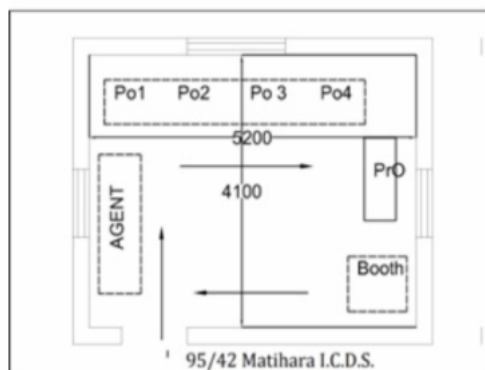

নির্বাচক নিবন্ধন আধিকারিকের স্বাক্ষর

Nazri Naksha

Google Map View

Polling Station Building Front View

Polling Station Front View

Cad View

Key MAP View

1 নাম : মুন্সিরা বিবি স্বামীর নাম: জিয়ারুল মণ্ডল বাড়ির নং : 0194 বয়স : 44 লিঙ্গ : মহিলা	UEC1378223 ফটো উপলব্ধ	2 নাম : আইছনবিবি স্বামীর নাম: ফকির আহম্মদ মন্ডল বাড়ির নং : n0092 বয়স : 64 লিঙ্গ : মহিলা	UEC2402188 ফটো উপলব্ধ	3 নাম : নরজাহান বিবি স্বামীর নাম: গোলাম রসুল মণ্ডল বাড়ির নং : n0160 বয়স : 60 লিঙ্গ : মহিলা	WB/13/085/012112 ফটো উপলব্ধ
4 নাম : আছিমন বিবি স্বামীর নাম: হাসান মণ্ডল বাড়ির নং : 0187 বয়স : 47 লিঙ্গ : মহিলা	UEC1377605 ফটো উপলব্ধ	5 নাম : মাছুরা বিবি স্বামীর নাম: আমিরুল তরফদার বাড়ির নং : 0195 বয়স : 34 লিঙ্গ : মহিলা	UEC1378231 ফটো উপলব্ধ	6 নাম : রহিমা বিবি স্বামীর নাম: মোহাম্মদ মন্ডল বাড়ির নং : n0051 বয়স : 86 লিঙ্গ : মহিলা	HCL1616341 ফটো উপলব্ধ
7 নাম : রওশোনারা স্বামীর নাম: মোসলেম মন্ডল বাড়ির নং : n0051 বয়স : 56 লিঙ্গ : মহিলা	WB/13/085/012658 ফটো উপলব্ধ	8 নাম : ওসমান মন্ডল পিতার নাম: মহোম্মদ মন্ডল বাড়ির নং : n0051 বয়স : 57 লিঙ্গ : পুরুষ	WB/13/085/012544 ফটো উপলব্ধ	9 নাম : সাহেদা স্বামীর নাম: ওসমান মন্ডল বাড়ির নং : n0051 বয়স : 54 লিঙ্গ : মহিলা	WB/13/085/012657 ফটো উপলব্ধ
10 নাম : রেহেনা খাতুন মন্ডল স্বামীর নাম: উম্মর মন্ডল বাড়ির নং : n0077 বয়স : 42 লিঙ্গ : মহিলা	HCL3073475 ফটো উপলব্ধ	11 নাম : ফেরজা বিবি স্বামীর নাম: আক্তার মন্ডল বাড়ির নং : n0077 বয়স : 37 লিঙ্গ : মহিলা	UEC0981506 ফটো উপলব্ধ	12 নাম : ইউছুব আলী মন্ডল পিতার নাম: মোক্তার মন্ডল বাড়ির নং : n0077 বয়স : 35 লিঙ্গ : পুরুষ	UEC0879924 ফটো উপলব্ধ
13 নাম : আক্তার মণ্ডল পিতার নাম: আলতাভ মণ্ডল বাড়ির নং : 197 বয়স : 50 লিঙ্গ : পুরুষ	HCL1616457 ফটো উপলব্ধ	14 নাম : মজানুর মণ্ডল পিতার নাম: আলতাপ মণ্ডল বাড়ির নং : 0088 বয়স : 31 লিঙ্গ : পুরুষ	UEC1378066 ফটো উপলব্ধ	15 নাম : আমেনাবিবি স্বামীর নাম: রতন মন্ডল বাড়ির নং : n0077 বয়স : 91 লিঙ্গ : মহিলা	WB/13/085/012685 ফটো উপলব্ধ
16 নাম : মোক্তার মন্ডল পিতার নাম: রতন মন্ডল বাড়ির নং : n0077 বয়স : 66 লিঙ্গ : পুরুষ	WB/13/085/012331 ফটো উপলব্ধ	17 নাম : এসমাতারাবিবি স্বামীর নাম: মোক্তার মন্ডল বাড়ির নং : n0077 বয়স : 59 লিঙ্গ : মহিলা	WB/13/085/012690 ফটো উপলব্ধ	18 নাম : উম্মর মন্ডল পিতার নাম: রতন মন্ডল বাড়ির নং : n0077 বয়স : 57 লিঙ্গ : পুরুষ	WB/13/085/012564 ফটো উপলব্ধ
19 নাম : মনোয়ারাবিবি স্বামীর নাম: আব্দুলছাত্তার মন্ডল বাড়ির নং : n0069 বয়স : 79 লিঙ্গ : মহিলা	WB/13/085/012713 ফটো উপলব্ধ	20 নাম : ছামাদ মন্ডল পিতার নাম: আব্দুলছাত্তার মন্ডল বাড়ির নং : n0069 বয়স : 55 লিঙ্গ : পুরুষ	WB/13/085/012818 ফটো উপলব্ধ	21 নাম : রেজাউল মন্ডল পিতার নাম: ছামাদ মন্ডল বাড়ির নং : 73 বয়স : 33 লিঙ্গ : পুরুষ	UEC1105055 ফটো উপলব্ধ
22 নাম : রওশোনারাবিবি স্বামীর নাম: সামাদ মন্ডল বাড়ির নং : n0069 বয়স : 51 লিঙ্গ : মহিলা	WB/13/085/012714 ফটো উপলব্ধ	23 নাম : জামিনা মন্ডল স্বামীর নাম: জামাল মন্ডল বাড়ির নং : n0069 বয়স : 44 লিঙ্গ : মহিলা	HCL2658292 ফটো উপলব্ধ	24 নাম : ইসমাইল মন্ডল স্বামীর নাম: মনোয়ারা বিবি বাড়ির নং : 73 বয়স : 41 লিঙ্গ : পুরুষ	UEC1105048 ফটো উপলব্ধ
25 নাম : সেলিম মণ্ডল পিতার নাম: সামাদ মণ্ডল বাড়ির নং : 0069 বয়স : 30 লিঙ্গ : পুরুষ	UEC1378017 ফটো উপলব্ধ	26 নাম : কুবিনা মন্ডল স্বামীর নাম: আজারুল মন্ডল বাড়ির নং : n0088 বয়স : 38 লিঙ্গ : মহিলা	UEC1625193 ফটো উপলব্ধ	27 নাম : হালিমা খাতুন পিতার নাম: ইমান আলি সেখ বাড়ির নং : n0122 বয়স : 29 লিঙ্গ : মহিলা	UEC1625185 ফটো উপলব্ধ
28 নাম : সুফিয়াবিবি স্বামীর নাম: ইমান মন্ডল বাড়ির নং : n0122 বয়স : 57 লিঙ্গ : মহিলা	WB/13/085/012694 ফটো উপলব্ধ	29 নাম : সাইফুল আলি মন্ডল পিতার নাম: ছাত্তার মন্ডল বাড়ির নং : n0117 বয়স : 35 লিঙ্গ : পুরুষ	UEC0981233 ফটো উপলব্ধ	30 নাম : রমেশ চন্দ্র রায় পিতার নাম: ফনিভূষণ রায় বাড়ির নং : n0117 বয়স : 42 লিঙ্গ : পুরুষ	HCL2657278 ফটো উপলব্ধ