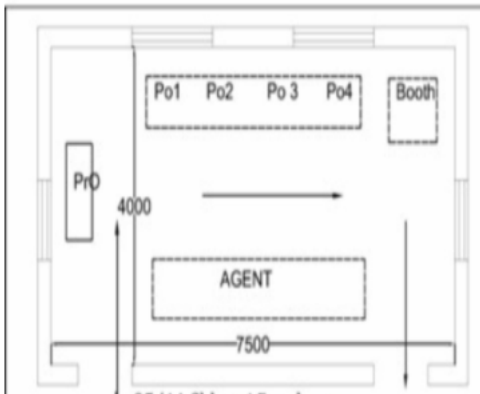

নির্বাচক নিবন্ধন আধিকারিকের স্বাক্ষর

Nazri Naksha

Google Map View

Polling Station Building Front View

Polling Station Front View

Cad View

Key MAP View

1 নাম : ইরসাদ আলি মন্ডল পিতার নাম: আয়ুব আলি মন্ডল বাড়ির নং : n0306 বয়স : 26 লিঙ্গ : পুরুষ	UEC1780030 ফটো উপলব্ধ	2 নাম : কনিকা (সরকার) দাস স্বামীর নাম: উৎপল দাস বাড়ির নং : n0300 বয়স : 27 লিঙ্গ : মহিলা	UEC1779982 ফটো উপলব্ধ	3 নাম : রুপা (হালদার) মুন্ডা স্বামীর নাম: বাবলু মুন্ডা বাড়ির নং : n0301 বয়স : 27 লিঙ্গ : মহিলা	UEC1779990 ফটো উপলব্ধ
4 নাম : প্রদীপ সরকার পিতার নাম: শ্রীনিবাস সরকার বাড়ির নং : n0093 বয়স : 33 লিঙ্গ : পুরুষ	UEC1779941 ফটো উপলব্ধ	5 নাম : অনিতা সরকার স্বামীর নাম: প্রদীপ সরকার বাড়ির নং : এন0093 বয়স : 33 লিঙ্গ : মহিলা	UEC1839497 ফটো উপলব্ধ	6 নাম : মাধবী কর্মকার স্বামীর নাম: রামচন্দ্র কর্মকার বাড়ির নং : n0046 বয়স : 81 লিঙ্গ : মহিলা	WB/13/085/024112 ফটো উপলব্ধ
7 নাম : পরেশ কর্মকার পিতার নাম: রামচন্দ্র কর্মকার বাড়ির নং : n0046 বয়স : 56 লিঙ্গ : পুরুষ	WB/13/085/024111 ফটো উপলব্ধ	8 নাম : মালতী কর্মকার স্বামীর নাম: পরেশ কর্মকার বাড়ির নং : n0046 বয়স : 44 লিঙ্গ : মহিলা	HCL3708336 ফটো উপলব্ধ	9 নাম : কৃষ্ণকান্ত খাঁ পিতার নাম: সুনীল খাঁ বাড়ির নং : n0126 বয়স : 60 লিঙ্গ : পুরুষ	HCL0058958 ফটো উপলব্ধ
10 নাম : উমা খাঁ স্বামীর নাম: কৃষ্ণকান্ত খাঁ বাড়ির নং : n0126 বয়স : 48 লিঙ্গ : মহিলা	HCL2662963 ফটো উপলব্ধ	11 নাম : রবি খাঁ পিতার নাম: কৃষ্ণকান্ত খাঁ বাড়ির নং : 0126 বয়স : 30 লিঙ্গ : পুরুষ	UEC1380054 ফটো উপলব্ধ	12 নাম : কেশব চন্দ্র খাঁ পিতার নাম: কৃষ্ণ কান্ত খাঁ বাড়ির নং : n0266 বয়স : 28 লিঙ্গ : পুরুষ	UEC1715705 ফটো উপলব্ধ
13 নাম : সবিতা সরকার পিতার নাম: কেশব সরকার বাড়ির নং : এন0126 বয়স : 52 লিঙ্গ : মহিলা	UEC2233666 ফটো উপলব্ধ	14 নাম : বৈশাখী সরকার পিতার নাম: সরজিৎ সরকার বাড়ির নং : এন0276 বয়স : 30 লিঙ্গ : মহিলা	UEC1367549 ফটো উপলব্ধ	15 নাম : শেফালী গাইন স্বামীর নাম: চন্দন গাইন বাড়ির নং : n0278 বয়স : 34 লিঙ্গ : মহিলা	UEC1715903 ফটো উপলব্ধ
16 নাম : চন্দন গাইন পিতার নাম: সত্য রঞ্জন গাইন বাড়ির নং : n0270 বয়স : 47 লিঙ্গ : পুরুষ	UEC1715747 ফটো উপলব্ধ	17 নাম : বিজলি গাইন স্বামীর নাম: সত্য রঞ্জন গাইন বাড়ির নং : n0270 বয়স : 53 লিঙ্গ : মহিলা	UEC1715754 ফটো উপলব্ধ	18 নাম : শংকর গাইন পিতার নাম: সত্য রঞ্জন গাইন বাড়ির নং : n0276 বয়স : 46 লিঙ্গ : পুরুষ	UEC1715887 ফটো উপলব্ধ
19 নাম : সত্য রঞ্জন গাইন পিতার নাম: গোপী নাথ গাইন বাড়ির নং : n0277 বয়স : 59 লিঙ্গ : পুরুষ	UEC1715895 ফটো উপলব্ধ	20 নাম : বিশুজিৎ গোলদার পিতার নাম: মনিন্দ্র গোলদার বাড়ির নং : n0254 বয়স : 34 লিঙ্গ : পুরুষ	UEC1715796 ফটো উপলব্ধ	21 নাম : রীনা গোলদার স্বামীর নাম: মনিন্দ্র নাথ গোলদার বাড়ির নং : n0254 বয়স : 62 লিঙ্গ : মহিলা	UEC1626589 ফটো উপলব্ধ
22 নাম : যমুনা ঘোষ স্বামীর নাম: গোবিন্দ ঘোষ বাড়ির নং : n0031 বয়স : 63 লিঙ্গ : মহিলা	WB/13/085/024299 ফটো উপলব্ধ	23 নাম : সোমা ঘোষ মায়ের নাম: যমুনা ঘোষ বাড়ির নং : n0031 বয়স : 42 লিঙ্গ : মহিলা	HCL3034279 ফটো উপলব্ধ	24 নাম : আনন্দ ঘোষ পিতার নাম: ভোলানাথ ঘোষ বাড়ির নং : n0032 বয়স : 66 লিঙ্গ : পুরুষ	WB/13/085/024302 ফটো উপলব্ধ
25 নাম : সরস্বতী ঘোষ স্বামীর নাম: আনন্দ ঘোষ বাড়ির নং : n0032 বয়স : 59 লিঙ্গ : মহিলা	WB/13/085/024300 ফটো উপলব্ধ	26 নাম : মানব ঘোষ পিতার নাম: ভোলানাথ ঘোষ বাড়ির নং : n0032 বয়স : 48 লিঙ্গ : পুরুষ	HCL3513025 ফটো উপলব্ধ	27 নাম : মলয় ঘোষ পিতার নাম: সনৎ ঘোষ বাড়ির নং : n0058 বয়স : 45 লিঙ্গ : পুরুষ	HCL2662518 ফটো উপলব্ধ
28 নাম : গোবিন্দ ঘোষ পিতার নাম: ভোলানাথ ঘোষ বাড়ির নং : 0225 বয়স : 69 লিঙ্গ : পুরুষ	UEC1380138 ফটো উপলব্ধ	29 নাম : পারমিতা ঘোষ স্বামীর নাম: স্বপন ঘোষ বাড়ির নং : n0032 বয়স : 48 লিঙ্গ : মহিলা	UEC0880724 ফটো উপলব্ধ	30 নাম : সুস্মিতা ঘোষ মায়ের নাম: পারমিতা ঘোষ বাড়ির নং : এন0032 বয়স : 21 লিঙ্গ : মহিলা	UEC2216752 ফটো উপলব্ধ