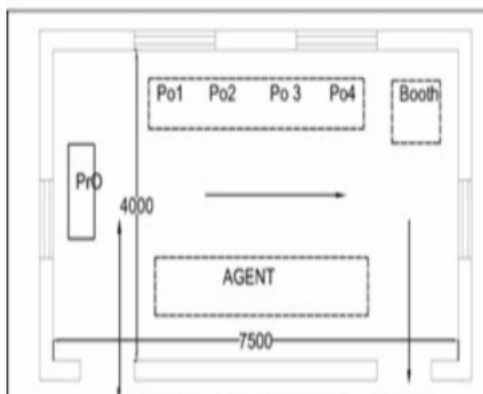

নির্বাচক নিবন্ধন আধিকারিকের স্বাক্ষর

Nazri Naksha

Google Map View

Polling Station Building Front View

Polling Station Front View

Cad View

Key MAP View

1 নাম : অমিতাভ চৌধুরী পিতার নাম: অরুণ চৌধুরী বাড়ির নং : 50 বয়স : 42 লিঙ্গ : পুরুষ	UEC2114338 ফটো উপলব্ধ	2 নাম : সঙ্গীতা কুরি পিতার নাম: দিলীপ কুরি বাড়ির নং : n0476 বয়স : 27 লিঙ্গ : মহিলা	UEC1780188 ফটো উপলব্ধ	3 নাম : রুদ্র ছৈয়াল পিতার নাম: তপন ছৈয়াল বাড়ির নং : n0482 বয়স : 26 লিঙ্গ : পুরুষ	UEC1780220 ফটো উপলব্ধ
4 নাম : সাধন ছৈয়াল পিতার নাম: তপন কুমার ছৈয়াল বাড়ির নং : n0088 বয়স : 29 লিঙ্গ : পুরুষ	UEC1527266 ফটো উপলব্ধ	5 নাম : তপন ছৈয়াল পিতার নাম: রাধাকমল ছৈয়াল বাড়ির নং : n0088 বয়স : 53 লিঙ্গ : পুরুষ	HCL3512480 ফটো উপলব্ধ	6 নাম : সুশান্ত ছৈয়াল পিতার নাম: তপন ছৈয়াল বাড়ির নং : n0088 বয়স : 23 লিঙ্গ : পুরুষ	UEC2046365 ফটো উপলব্ধ
7 নাম : উষা দাস স্বামীর নাম: আলোক দাস বাড়ির নং : 46 বয়স : 40 লিঙ্গ : মহিলা	RJJ0398685 ফটো উপলব্ধ	8 নাম : গোপাল চন্দ্র দাস পিতার নাম: শ্রীকান্ত দাস বাড়ির নং : n0035 বয়স : 61 লিঙ্গ : পুরুষ	HCL3076668 ফটো উপলব্ধ	9 নাম : কামনা দাস স্বামীর নাম: জয়দেব দাস বাড়ির নং : n0135 বয়স : 36 লিঙ্গ : মহিলা	UEC1380534 ফটো উপলব্ধ
10 নাম : রুজ্জ্বার হোসেন পিতার নাম: কুলধর দাস বাড়ির নং : n0100 বয়স : 45 লিঙ্গ : মহিলা	UEC1381144 ফটো উপলব্ধ	11 নাম : সন্দ্যা দাস স্বামীর নাম: গোপাল দাস বাড়ির নং : n0035 বয়স : 56 লিঙ্গ : মহিলা	WB/13/085/021191 ফটো উপলব্ধ	12 নাম : পার্থ দাস পিতার নাম: গোপাল চন্দ্র দাস বাড়ির নং : n0035 বয়স : 40 লিঙ্গ : পুরুষ	HCL3708054 ফটো উপলব্ধ
13 নাম : শায়ন কুমার দাস পিতার নাম: কার্তিক কুমার দাস বাড়ির নং : n0468 বয়স : 26 লিঙ্গ : পুরুষ	UEC1780113 ফটো উপলব্ধ	14 নাম : শংকর দেব পিতার নাম: মনোরঞ্জন দেব বাড়ির নং : এন ০২১৬ বয়স : 61 লিঙ্গ : পুরুষ	WB/13/085/012017 ফটো উপলব্ধ	15 নাম : দিপঙ্কর দেব পিতার নাম: শঙ্কর কুমার দেব বাড়ির নং : এন ০২১৬ বয়স : 32 লিঙ্গ : পুরুষ	UEC1377902 ফটো উপলব্ধ
16 নাম : শুভঙ্কর দেব পিতার নাম: শঙ্কর দেব বাড়ির নং : এন ০২১৬ বয়স : 28 লিঙ্গ : পুরুষ	UEC1715093 ফটো উপলব্ধ	17 নাম : প্রহ্লাদ দেবনাথ পিতার নাম: গকুল দেবনাথ বাড়ির নং : 0299 বয়স : 44 লিঙ্গ : পুরুষ	UEC1330703 ফটো উপলব্ধ	18 নাম : অঞ্জনা দেবনাথ স্বামীর নাম: প্রহ্লাদ দেবনাথ বাড়ির নং : n0299 বয়স : 28 লিঙ্গ : মহিলা	UEC2137297 ফটো উপলব্ধ
19 নাম : বুলু দেবনাথ স্বামীর নাম: স্বপন দেবনাথ বাড়ির নং : n0185 বয়স : 51 লিঙ্গ : মহিলা	HCL1552207 ফটো উপলব্ধ	20 নাম : পিংকি দেবনাথ স্বামীর নাম: কমল দেবনাথ বাড়ির নং : n0471 বয়স : 26 লিঙ্গ : মহিলা	UEC1780147 ফটো উপলব্ধ	21 নাম : পূজা দেবনাথ স্বামীর নাম: অসিম দেবনাথ বাড়ির নং : n0480 বয়স : 27 লিঙ্গ : মহিলা	UEC1780204 ফটো উপলব্ধ
22 নাম : সুজাতা দেবনাথ স্বামীর নাম: অমল দেবনাথ বাড়ির নং : n0470 বয়স : 28 লিঙ্গ : মহিলা	UEC1780139 ফটো উপলব্ধ	23 নাম : অনন্যা দেবনাথ(বিশ্বাস) স্বামীর নাম: সন্দীপ দেবনাথ বাড়ির নং : n0492 বয়স : 30 লিঙ্গ : মহিলা	UEC1780329 ফটো উপলব্ধ	24 নাম : মাস্তুল পাল পিতার নাম: যুধিষ্ঠির পাল বাড়ির নং : 100 বয়স : 33 লিঙ্গ : মহিলা	NEY1620434 ফটো উপলব্ধ
25 নাম : রিয়া দাস পিতার নাম: নিবাস দাস বাড়ির নং : এন0119 বয়স : 24 লিঙ্গ : মহিলা	UEC2045490 ফটো উপলব্ধ	26 নাম : সুপর্ণা শীল (প্রামানিক) স্বামীর নাম: অমলকুমার শীল বাড়ির নং : 119 বয়স : 34 লিঙ্গ : মহিলা	UEC1248004 ফটো উপলব্ধ	27 নাম : যোগমায়া শীল স্বামীর নাম: বিজয় কুম্ভা শীল বাড়ির নং : n0119 বয়স : 51 লিঙ্গ : মহিলা	HCL2661981 ফটো উপলব্ধ
28 নাম : শিপ্রা দাস স্বামীর নাম: নিবাস দাস বাড়ির নং : 119 বয়স : 49 লিঙ্গ : মহিলা	UEC1381383 ফটো উপলব্ধ	29 নাম : নির্মল শীল পিতার নাম: বীরেন্দ্র নাথ শীল বাড়ির নং : n0119 বয়স : 45 লিঙ্গ : পুরুষ	HCL1785112 ফটো উপলব্ধ	30 নাম : অমল কুমার শীল পিতার নাম: বীরেন্দ্র নাথ শীল বাড়ির নং : n0119 বয়স : 52 লিঙ্গ : পুরুষ	WB/13/085/021170 ফটো উপলব্ধ