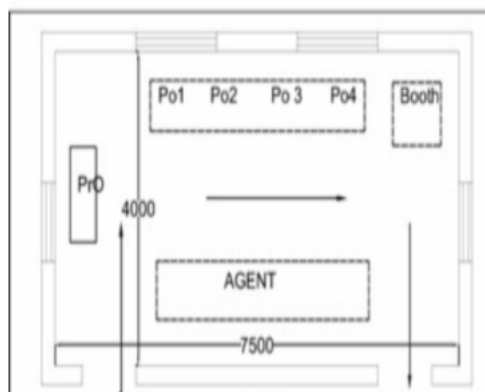

নির্বাচক নিবন্ধন আধিকারিকের স্বাক্ষর

Nazri Naksha

Google Map View

Polling Station Building Front View

Polling Station Front View

Cad View

Key MAP View

1 নাম : ফেরদৌসী ধাবক (বিশ্বাস) স্বামীর নাম: আবদুল লতিব ধাবক বাড়ির নং : n0152 বয়স : 38 লিঙ্গ : মহিলা	UEC0150235 ফটো উপলব্ধ	2 নাম : আলীমনবিবি স্বামীর নাম: আলীকদর মন্ডল বাড়ির নং : n0086 বয়স : 79 লিঙ্গ : মহিলা	HCL1798412 ফটো উপলব্ধ	3 নাম : আমজাদহোসেন মন্ডল পিতার নাম: আলীকদর মন্ডল বাড়ির নং : n0086 বয়স : 54 লিঙ্গ : পুরুষ	HCL2672533 ফটো উপলব্ধ
4 নাম : আলীহোসেন মন্ডল পিতার নাম: আলীকদর মন্ডল বাড়ির নং : n0086 বয়স : 42 লিঙ্গ : পুরুষ	HCL2672889 ফটো উপলব্ধ	5 নাম : সাবানা মন্ডল পিতার নাম: আলীকদর মন্ডল বাড়ির নং : n0086 বয়স : 33 লিঙ্গ : মহিলা	UEC1109149 ফটো উপলব্ধ	6 নাম : আছুরাবিবি স্বামীর নাম: নুরইসলাম মন্ডল বাড়ির নং : n0017 বয়স : 81 লিঙ্গ : মহিলা	HCL1798339 ফটো উপলব্ধ
7 নাম : সাহাবুল মন্ডল পিতার নাম: নুরইসলাম মন্ডল বাড়ির নং : n0017 বয়স : 53 লিঙ্গ : পুরুষ	UEC2402253 ফটো উপলব্ধ	8 নাম : নূরহোসেন মন্ডল পিতার নাম: নূর ইসলাম মন্ডল বাড়ির নং : n0017 বয়স : 48 লিঙ্গ : পুরুষ	HCL1799923 ফটো উপলব্ধ	9 নাম : মকলেসুর মন্ডল পিতার নাম: রুহুল আমিন মন্ডল বাড়ির নং : n0083 বয়স : 42 লিঙ্গ : পুরুষ	HCL2671832 ফটো উপলব্ধ
10 নাম : মনিরুল মন্ডল পিতার নাম: তোফাজ্জেল মন্ডল বাড়ির নং : n0083 বয়স : 31 লিঙ্গ : পুরুষ	UEC1250638 ফটো উপলব্ধ	11 নাম : মকছেদুল মন্ডল মায়ের নাম: ছামছুন নাহার মন্ডল বাড়ির নং : n0083 বয়স : 33 লিঙ্গ : পুরুষ	UEC0985812 ফটো উপলব্ধ	12 নাম : খাদিজা মন্ডল পিতার নাম: আব্দুর রহমান মন্ডল বাড়ির নং : 0067 বয়স : 30 লিঙ্গ : মহিলা	UEC1384734 ফটো উপলব্ধ
13 নাম : জব্বার মন্ডল পিতার নাম: জলিল মন্ডল বাড়ির নং : n0067 বয়স : 48 লিঙ্গ : পুরুষ	HCL3782364 ফটো উপলব্ধ	14 নাম : রোফিয়াবিবি স্বামীর নাম: আয়ুবআলি মন্ডল বাড়ির নং : n0068 বয়স : 71 লিঙ্গ : মহিলা	HCL1797620 ফটো উপলব্ধ	15 নাম : আছিয়াবিবি স্বামীর নাম: আঃ জলিল ধাবক বাড়ির নং : n0107 বয়স : 69 লিঙ্গ : মহিলা	HCL1796127 ফটো উপলব্ধ
16 নাম : মাজেদা খাতুন বিবি স্বামীর নাম: সাহা বাদিন মন্ডল বাড়ির নং : n0067 বয়স : 51 লিঙ্গ : মহিলা	HCL1798925 ফটো উপলব্ধ	17 নাম : হালিমা মন্ডল স্বামীর নাম: আসাজুল মন্ডল বাড়ির নং : n0103 বয়স : 37 লিঙ্গ : মহিলা	UEC1717594 ফটো উপলব্ধ	18 নাম : রেহেনা বিবি ধাবক স্বামীর নাম: ইউসুপ আলী ধাবক বাড়ির নং : n0107 বয়স : 49 লিঙ্গ : মহিলা	HCL0077008 ফটো উপলব্ধ
19 নাম : ইউসুপ আলী ধাবক পিতার নাম: আঃ জলিল ধাবক বাড়ির নং : n0107 বয়স : 53 লিঙ্গ : পুরুষ	WB/13/085/036526 ফটো উপলব্ধ	20 নাম : আসাজুল মন্ডল মায়ের নাম: ফরোজ বিবি বাড়ির নং : 104 বয়স : 38 লিঙ্গ : মহিলা	UEC1108539 ফটো উপলব্ধ	21 নাম : সোরাভনবিবি স্বামীর নাম: নেছারদ্দী মন্ডল বাড়ির নং : n0098 বয়স : 83 লিঙ্গ : মহিলা	HCL1794916 ফটো উপলব্ধ
22 নাম : শুকতারী মন্ডল স্বামীর নাম: ইননাত মন্ডল বাড়ির নং : n0098 বয়স : 40 লিঙ্গ : মহিলা	UEC0784918 ফটো উপলব্ধ	23 নাম : মর্জিনা মন্ডল স্বামীর নাম: সুরত আলি মন্ডল বাড়ির নং : n0098 বয়স : 45 লিঙ্গ : মহিলা	UEC1109123 ফটো উপলব্ধ	24 নাম : নূরমহম্মদ মন্ডল পিতার নাম: ইসাহক মন্ডল বাড়ির নং : n0099 বয়স : 69 লিঙ্গ : পুরুষ	WB/13/085/036395 ফটো উপলব্ধ
25 নাম : সাহেদাবিবি স্বামীর নাম: নূরমহম্মদ মন্ডল বাড়ির নং : n0099 বয়স : 61 লিঙ্গ : মহিলা	HCL1797919 ফটো উপলব্ধ	26 নাম : সাহাবুল মন্ডল পিতার নাম: নূর মহম্মদ মন্ডল বাড়ির নং : 0099 বয়স : 30 লিঙ্গ : পুরুষ	UEC1384452 ফটো উপলব্ধ	27 নাম : শাহানা মন্ডল স্বামীর নাম: সেলিম মন্ডল বাড়ির নং : 0068 বয়স : 33 লিঙ্গ : মহিলা	UEC1384551 ফটো উপলব্ধ
28 নাম : মঃ সেলিম মন্ডল মায়ের নাম: রোকিয়া বিবি মন্ডল বাড়ির নং : n0068 বয়স : 42 লিঙ্গ : পুরুষ	HCL3086378 ফটো উপলব্ধ	29 নাম : বিলকিস খাতুন মন্ডল স্বামীর নাম: জসিমুদ্দিন মন্ডল বাড়ির নং : 0067 বয়স : 30 লিঙ্গ : মহিলা	UEC1384676 ফটো উপলব্ধ	30 নাম : জসিমুদ্দিন মন্ডল পিতার নাম: আবদুর রহমান মন্ডল বাড়ির নং : n0067 বয়স : 33 লিঙ্গ : পুরুষ	UEC1108992 ফটো উপলব্ধ