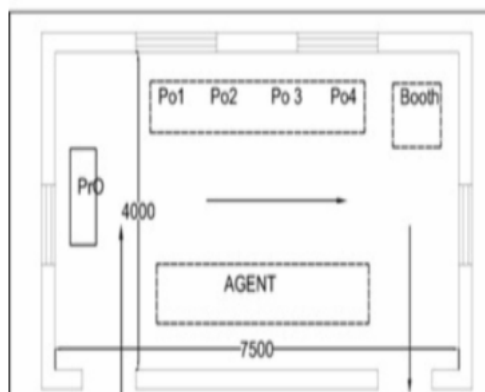

নির্বাচক নিবন্ধন আধিকারিকের স্বাক্ষর

Nazri Naksha

Google Map View

Polling Station Building Front View

Polling Station Front View

Cad View

Key MAP View

1 নাম : কাকন দাস পিতার নাম: তমাল দাস বাড়ির নং : এন0465 বয়স : 33 লিঙ্গ : মহিলা	UEC1775527 ফটো উপলব্ধ	2 নাম : রতন মজুমদার পিতার নাম: যামিনী কুমার মজুমদার বাড়ির নং : n0465 বয়স : 44 লিঙ্গ : পুরুষ	UEC1775188 ফটো উপলব্ধ	3 নাম : বুলু দাস স্বামীর নাম: শ্রীবাস বালা বাড়ির নং : n0057 বয়স : 45 লিঙ্গ : মহিলা	UEC0785196 ফটো উপলব্ধ
4 নাম : কানন বালা অধিকারী সরকার স্বামীর নাম: অরুণচন্দ্র অধিকারী বাড়ির নং : 0211 বয়স : 58 লিঙ্গ : মহিলা	UEC1386168 ফটো উপলব্ধ	5 নাম : সুভাস অধিকারী পিতার নাম: অরুণ অধিকারী বাড়ির নং : 0211 বয়স : 42 লিঙ্গ : পুরুষ	UEC1693290 ফটো উপলব্ধ	6 নাম : পংকজ অধিকারী মায়ের নাম: কানন বালা অধিকারী বাড়ির নং : n0211 বয়স : 41 লিঙ্গ : পুরুষ	UEC1718154 ফটো উপলব্ধ
7 নাম : স্বপন দাস পিতার নাম: মরন দাস বাড়ির নং : এন0373 বয়স : 27 লিঙ্গ : পুরুষ	UEC1717917 ফটো উপলব্ধ	8 নাম : টুঙ্গা অধিকারী স্বামীর নাম: সমর অধিকারী বাড়ির নং : এন0153 বয়স : 34 লিঙ্গ : মহিলা	UEC0870782 ফটো উপলব্ধ	9 নাম : অঞ্জনা অধিকারী স্বামীর নাম: পঙ্কজ অধিকারী বাড়ির নং : 0211 বয়স : 37 লিঙ্গ : মহিলা	UEC1109479 ফটো উপলব্ধ
10 নাম : অরুণ চন্দ্র অধিকারী পিতার নাম: রমানী মোহন অধিকারী বাড়ির নং : 0211 বয়স : 68 লিঙ্গ : পুরুষ	SCG3395787 ফটো উপলব্ধ	11 নাম : তুষা অধিকারী পিতার নাম: পঙ্কজ অধিকারী বাড়ির নং : এন0211 বয়স : 20 লিঙ্গ : মহিলা	UEC2317196 ফটো উপলব্ধ	12 নাম : রমেশ অধিকারী পিতার নাম: চিত্ত অধিকারী বাড়ির নং : এন0373 বয়স : 42 লিঙ্গ : পুরুষ	UEC2132918 ফটো উপলব্ধ
13 নাম : চিত্ত অধিকারী পিতার নাম: কেঠ অধিকারী বাড়ির নং : n0373 বয়স : 62 লিঙ্গ : পুরুষ	UEC1717909 ফটো উপলব্ধ	14 নাম : সুজাতা অধিকারী স্বামীর নাম: সমীর অধিকারী বাড়ির নং : N0088 বয়স : 38 লিঙ্গ : মহিলা	UEC1967306 ফটো উপলব্ধ	15 নাম : সুব্রত দাস পিতার নাম: মরন দাস বাড়ির নং : n0373 বয়স : 23 লিঙ্গ : পুরুষ	UEC2115517 ফটো উপলব্ধ
16 নাম : শ্যামল কুমার মজুমদার পিতার নাম: সতীশ চন্দ্র মজুমদার বাড়ির নং : n0373 বয়স : 46 লিঙ্গ : পুরুষ	UEC2115772 ফটো উপলব্ধ	17 নাম : মরন দাস পিতার নাম: অমল দাস বাড়ির নং : 0306 বয়স : 63 লিঙ্গ : পুরুষ	UEC1607399 ফটো উপলব্ধ	18 নাম : অঞ্জলী অধিকারী স্বামীর নাম: সুভাস অধিকারী বাড়ির নং : 0340 বয়স : 35 লিঙ্গ : মহিলা	WKM1319631 ফটো উপলব্ধ
19 নাম : উৎপল অধিকারী পিতার নাম: সীতানাথ অধিকারী বাড়ির নং : n0088 বয়স : 69 লিঙ্গ : পুরুষ	HCL1795574 ফটো উপলব্ধ	20 নাম : ভবেশ অধিকারী পিতার নাম: উৎপল অধিকারী বাড়ির নং : n0088 বয়স : 47 লিঙ্গ : পুরুষ	HCL3417011 ফটো উপলব্ধ	21 নাম : শিউলী অধিকারী স্বামীর নাম: ভবেশ অধিকারী বাড়ির নং : n0088 বয়স : 35 লিঙ্গ : মহিলা	UEC0785279 ফটো উপলব্ধ
22 নাম : সমীর অধিকারী পিতার নাম: উৎপল অধিকারী বাড়ির নং : n0088 বয়স : 44 লিঙ্গ : পুরুষ	HCL3710845 ফটো উপলব্ধ	23 নাম : সমর অধিকারী পিতার নাম: উৎপল অধিকারী বাড়ির নং : n0088 বয়স : 41 লিঙ্গ : পুরুষ	HCL3710837 ফটো উপলব্ধ	24 নাম : পুতুল অধিকারী স্বামীর নাম: সুভাস অধিকারী বাড়ির নং : n0088 বয়স : 67 লিঙ্গ : মহিলা	WB/13/085/039410 ফটো উপলব্ধ
25 নাম : শক্ত দাস পিতার নাম: সুরঞ্জন দাস বাড়ির নং : 0356 বয়স : 36 লিঙ্গ : পুরুষ	UEC1197532 ফটো উপলব্ধ	26 নাম : দিপু মজুমদার স্বামীর নাম: ভূপাল চন্দ্র মজুমদার বাড়ির নং : n0373 বয়স : 55 লিঙ্গ : মহিলা	UEC1057074 ফটো উপলব্ধ	27 নাম : বিপুল অধিকারী স্বামীর নাম: মতিলাল অধিকারী বাড়ির নং : 0079 বয়স : 72 লিঙ্গ : মহিলা	HCL1795913 ফটো উপলব্ধ
28 নাম : বার্না দাস স্বামীর নাম: দার্থ দাস বাড়ির নং : 0306 বয়স : 40 লিঙ্গ : মহিলা	UEC2335198 ফটো উপলব্ধ	29 নাম : সায়েন দাস পিতার নাম: মরন দাস বাড়ির নং : 0306 বয়স : 24 লিঙ্গ : পুরুষ	UEC2291458 ফটো উপলব্ধ	30 নাম : রীনা অধিকারী স্বামীর নাম: অরুণ অধিকারী বাড়ির নং : n0089 বয়স : 42 লিঙ্গ : মহিলা	HCL0081976 ফটো উপলব্ধ