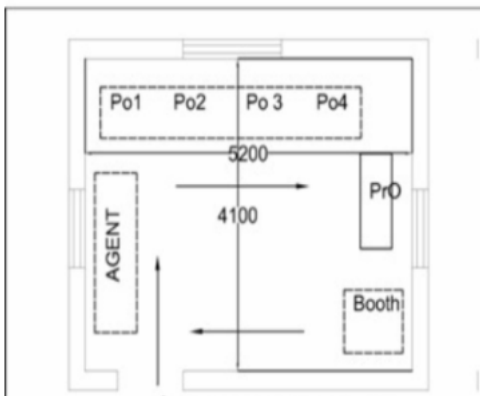

নির্বাচক নিবন্ধন আধিকারিকের স্বাক্ষর

Nazri Naksha

Google Map View

Polling Station Building Front View

Polling Station Front View

Cad View

Key MAP View

1 নাম : তানছিমা খাতুন স্বামীর নাম: জোসিম মন্ডল বাড়ির নং : 0047 বয়স : 30 লিঙ্গ : মহিলা	UEC1529866 ফটো উপলব্ধ	2 নাম : ছাদেক মালতে পিতার নাম: আব্দুল মালতে বাড়ির নং : n0109 বয়স : 53 লিঙ্গ : পুরুষ	WB/13/085/039649 ফটো উপলব্ধ	3 নাম : হুসেন আলি মালতে পিতার নাম: শৌকত আলি মালতে বাড়ির নং : এন0109 বয়স : 25 লিঙ্গ : পুরুষ	UEC1840289 ফটো উপলব্ধ
4 নাম : হাসান আলি পিতার নাম: সাদেক মালিতে বাড়ির নং : নং109 বয়স : 26 লিঙ্গ : পুরুষ	UEC2153252 ফটো উপলব্ধ	5 নাম : জোসিম মন্ডল পিতার নাম: সোরাফ মন্ডল বাড়ির নং : 0047 বয়স : 33 লিঙ্গ : পুরুষ	UEC0986414 ফটো উপলব্ধ	6 নাম : রুমজান মন্ডল পিতার নাম: বদর মন্ডল বাড়ির নং : n0047 বয়স : 48 লিঙ্গ : পুরুষ	HCL1795525 ফটো উপলব্ধ
7 নাম : বিবি সেলিমা স্বামীর নাম: আশরাফ বাড়ির নং : n0047 বয়স : 52 লিঙ্গ : মহিলা	WB/13/085/039353 ফটো উপলব্ধ	8 নাম : সাহারুন বিবি স্বামীর নাম: সোরাব বাড়ির নং : n0047 বয়স : 56 লিঙ্গ : মহিলা	WB/13/085/039624 ফটো উপলব্ধ	9 নাম : সাজেদা খাতুন পিতার নাম: বদর আলী মন্ডল বাড়ির নং : n0047 বয়স : 45 লিঙ্গ : মহিলা	HCL3782554 ফটো উপলব্ধ
10 নাম : লিলু পোদ্দার স্বামীর নাম: মধুসূদন পোদ্দার বাড়ির নং : 0219 বয়স : 48 লিঙ্গ : মহিলা	SCG3537586 ফটো উপলব্ধ	11 নাম : সোরাব আলী মন্ডল পিতার নাম: বদরুদ্দিন মন্ডল বাড়ির নং : n0047 বয়স : 58 লিঙ্গ : পুরুষ	UEC2325983 ফটো উপলব্ধ	12 নাম : আলমগীর মন্ডল পিতার নাম: সোরাব আলী মন্ডল বাড়ির নং : 0047 বয়স : 30 লিঙ্গ : পুরুষ	UEC1387042 ফটো উপলব্ধ
13 নাম : আশরাফ মন্ডল পিতার নাম: বদরুদ্দিন মন্ডল বাড়ির নং : n0047 বয়স : 57 লিঙ্গ : পুরুষ	HCL0083287 ফটো উপলব্ধ	14 নাম : রেহেনা মালতে স্বামীর নাম: শওকত মালতে বাড়ির নং : n0109 বয়স : 42 লিঙ্গ : মহিলা	HCL0084038 ফটো উপলব্ধ	15 নাম : ছালিমা খাতুন স্বামীর নাম: ইসরাইল মন্ডল বাড়ির নং : n0268 বয়স : 34 লিঙ্গ : মহিলা	UEC1629971 ফটো উপলব্ধ
16 নাম : রুকিয়া স্বামীর নাম: আব্দুল বাড়ির নং : n0109 বয়স : 71 লিঙ্গ : মহিলা	WB/13/085/039645 ফটো উপলব্ধ	17 নাম : অরিনা খাতুন পিতার নাম: আশরাফ মন্ডল বাড়ির নং : n0047 বয়স : 27 লিঙ্গ : মহিলা	UEC1718360 ফটো উপলব্ধ	18 নাম : সাহিদা (দুগুরী) বিবি স্বামীর নাম: নূর মহম্মদ মন্ডল বাড়ির নং : n0174 বয়স : 42 লিঙ্গ : মহিলা	UEC0958439 ফটো উপলব্ধ
19 নাম : রূপক কর্মকার পিতার নাম: সঙ্কর কর্মকার বাড়ির নং : এন0034 বয়স : 31 লিঙ্গ : পুরুষ	UEC2115186 ফটো উপলব্ধ	20 নাম : পুষ্প কর্মকার স্বামীর নাম: শংকর কর্মকার বাড়ির নং : n0034 বয়স : 58 লিঙ্গ : মহিলা	UEC2267268 ফটো উপলব্ধ	21 নাম : শংকর কর্মকার পিতার নাম: যতীন্দ্র কর্মকার বাড়ির নং : n0034 বয়স : 68 লিঙ্গ : পুরুষ	UEC2267276 ফটো উপলব্ধ
22 নাম : কম্পনা কর্মকার স্বামীর নাম: হিমাদ্রী কর্মকার বাড়ির নং : n0034 বয়স : 43 লিঙ্গ : মহিলা	KGZ1769132 ফটো উপলব্ধ	23 নাম : হিমাদ্রী কর্মকার পিতার নাম: যতীন্দ্র কর্মকার বাড়ির নং : n0034 বয়স : 56 লিঙ্গ : পুরুষ	WB/13/085/039585 ফটো উপলব্ধ	24 নাম : মায়ী কিরুণিয়া স্বামীর নাম: সঞ্জিতা কিরুণিয়া বাড়ির নং : 0185 বয়স : 25 লিঙ্গ : মহিলা	UEC1869916 ফটো উপলব্ধ
25 নাম : সঞ্জিতা কীর্তনীয়া স্বামীর নাম: রিপন কীর্তনীয়া বাড়ির নং : 185 বয়স : 34 লিঙ্গ : মহিলা	SCG1971142 ফটো উপলব্ধ	26 নাম : রোকিয়া খাতুন পিতার নাম: মসলেম মন্ডল বাড়ির নং : 044 বয়স : 34 লিঙ্গ : মহিলা	UEC0879478 ফটো উপলব্ধ	27 নাম : সুস্মিতা বিশ্বাস পিতার নাম: রমেশ বিশ্বাস বাড়ির নং : 284 বয়স : 28 লিঙ্গ : মহিলা	UEC1690429 ফটো উপলব্ধ
28 নাম : সুমিতাজ খাতুন স্বামীর নাম: জাকির হোসেন মণ্ডল বাড়ির নং : n0336 বয়স : 30 লিঙ্গ : মহিলা	UVU1666916 ফটো উপলব্ধ	29 নাম : ছামিনা খাতুন স্বামীর নাম: রহিম মন্ডল বাড়ির নং : N001 বয়স : 28 লিঙ্গ : মহিলা	SSA2057883 ফটো উপলব্ধ	30 নাম : আরজিনা খাতুন স্বামীর নাম: আবদুল আজিজ মন্ডল বাড়ির নং : 100 বয়স : 32 লিঙ্গ : মহিলা	UEC1245059 ফটো উপলব্ধ